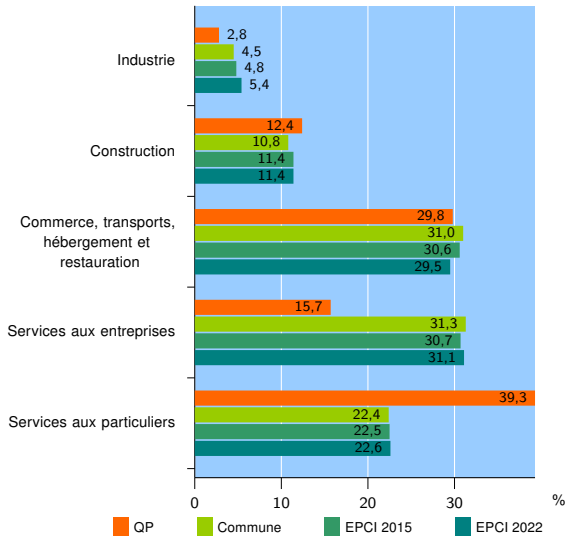

Tissu économique

Zone étudiée

QP Malpassé Corot (QP013042)

Zones de comparaison

Commune 2022 : Marseille

EPCI 2015 : CU de Marseille Provence Métropole (Mpm)

EPCI 2022 : Métropole d'Aix-Marseille-Provence

Activité des établissements

	QP	Commune	EPCI 2015	EPCI 2022
Nombre d'établissements	356	102 039	125 109	224 528
Industrie	10	4 581	5 972	12 225
Construction	44	10 971	14 238	25 528
Commerce, transports, hébergement et restauration	106	31 643	38 253	66 242
Dont : commerce de gros¹	10	5 150	6 325	11 391
commerce de détail¹	46	11 866	14 229	25 521
Services aux entreprises	56	31 982	38 481	69 906
Services aux particuliers	140	22 862	28 165	50 627
Dont : enseignement, santé et action sociale	127	16 219	19 663	34 391

Source : Insee, Répertoire des entreprises et des établissements⁴ (Sirene) au 31/12/2020

Activité des établissements

Source : Insee, Répertoire des entreprises et des établissements⁴ (Sirene) au 31/12/2020