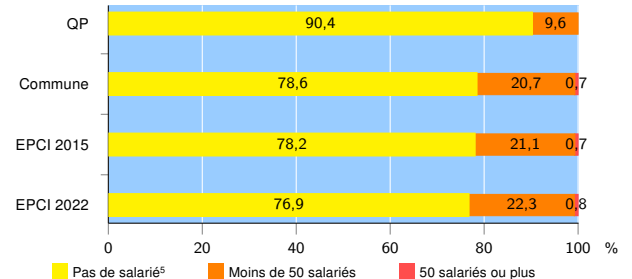

Activité des établissements de service

Source : Insee, Répertoire des entreprises et des établissements⁴ (Sirene) au 31/12/2020

Démographie d'établissements

	QP	Commune	EPCI 2015	EPCI 2022
Créations et transferts d'établissements	135	27 564	32 792	53 777
Part des transferts (%)	8,9	15,2	15,6	16,8
Part des créations (%)	91,1	84,8	84,4	83,2
Part de micro-entrepreneurs parmi les créations d'établissements (%)	82,9	65,4	64,2	62,1
Taux de créations et transferts (%)	37,9	27,0	26,2	24,0

Source : Insee, Répertoire des entreprises et des établissements⁴ (Sirene) en 2021

Taille des établissements

Source : Insee, Répertoire des entreprises et des établissements⁴ (Sirene) au 31/12/2020

¹ : À l'exception des automobiles et des motocycles