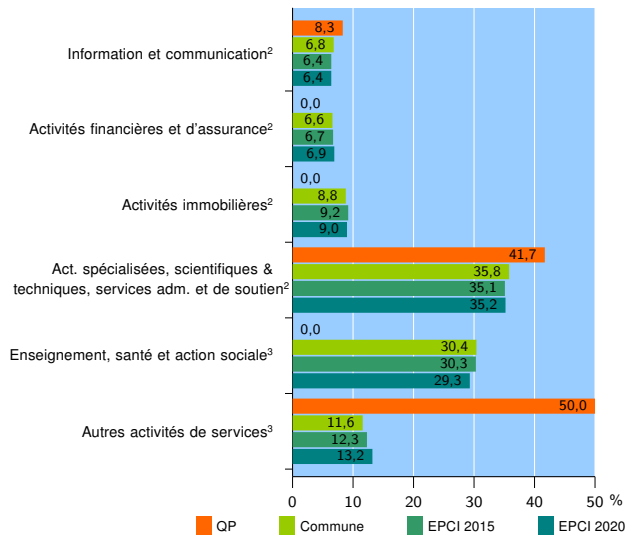

Activité des établissements de service

Source : Insee, Répertoire des entreprises et des établissements⁴ (Sirene) au 31/12/2019

Démographie d'établissements

	QP	Commune	EPCI 2015	EPCI 2020
Créations et transferts d'établissements	25	20 753	24 765	42 521
Part des transferts (%)	12,0	17,4	17,8	18,9
Part des créations (%)	88,0	82,6	82,2	81,1
Part de micro-entrepreneurs parmi les créations d'établissements (%)	90,9	61,8	61,4	60,7
Taux de créations et transferts (%)	56,8	21,9	21,3	20,3

Source : Insee, Répertoire des entreprises et des établissements⁴ (Sirene) en 2020