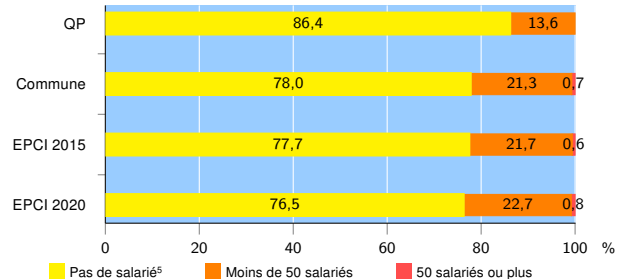

Activité des établissements de service

Source : Insee, Répertoire des entreprises et des établissements⁴ (Sirene) au 31/12/2019

Démographie d'établissements

	QP	Commune	EPCI 2015	EPCI 2020
Créations et transferts d'établissements	25	20 753	24 765	42 521
Part des transferts (%)	12,0	17,4	17,8	18,9
Part des créations (%)	88,0	82,6	82,2	81,1
Part de micro-entrepreneurs parmi les créations d'établissements (%)	90,9	61,8	61,4	60,7
Taux de créations et transferts (%)	56,8	21,9	21,3	20,3

Source : Insee, Répertoire des entreprises et des établissements⁴ (Sirene) en 2020

Taille des établissements

Source : Insee, Répertoire des entreprises et des établissements⁴ (Sirene) au 31/12/2019

¹ : À l'exception des automobiles et des motocycles