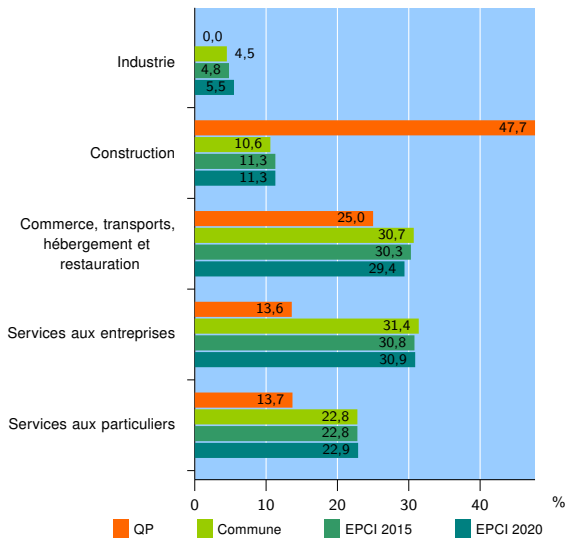

Tissu économique

Zone étudiée

QP Valbarelle Néréides Bosquet (QP013040)

Zones de comparaison

Commune 2020 : Marseille

EPCI 2015 : CU de Marseille Provence Métropole (Mpm)

EPCI 2020 : Métropole d'Aix-Marseille-Provence

Activité des établissements

	QP	Commune	EPCI 2015	EPCI 2020
Nombre d'établissements	44	94 647	116 395	209 859
Industrie	0	4 301	5 638	11 536
Construction	21	10 041	13 110	23 760
Commerce, transports, hébergement et restauration	11	29 024	35 275	61 699
Dont : commerce de gros¹	1	4 770	5 852	10 611
commerce de détail¹	3	11 401	13 715	24 662
Services aux entreprises	6	29 748	35 819	64 861
Services aux particuliers	6	21 533	26 553	48 003
Dont : enseignement, santé et action sociale	0	15 565	18 870	33 070

Source : Insee, Répertoire des entreprises et des établissements⁴ (Sirene) au 31/12/2019

Activité des établissements

Source : Insee, Répertoire des entreprises et des établissements⁴ (Sirene) au 31/12/2019