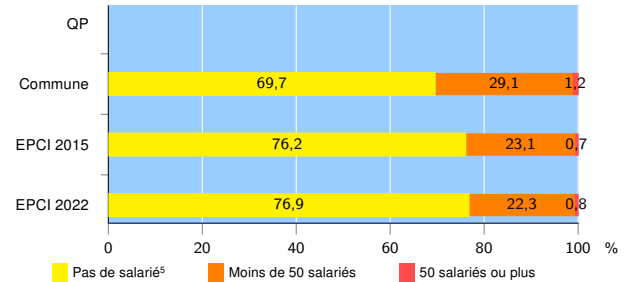

Activité des établissements de service

Source : Insee, Répertoire des entreprises et des établissements⁴ (Sirene) au 31/12/2020

Démographie d'établissements

	QP	Commune	EPCI 2015	EPCI 2022
Créations et transferts d'établissements	nd	211	3 152	53 777
Part des transferts (%)	nd	18,0	18,3	16,8
Part des créations (%)	nd	82,0	81,7	83,2
Part de micro-entrepreneurs parmi les créations d'établissements (%)	nd	65,3	62,3	62,1
Taux de créations et transferts (%)	nd	20,4	21,4	24,0

Source : Insee, Répertoire des entreprises et des établissements⁴ (Sirene) en 2021

Taille des établissements

Source : Insee, Répertoire des entreprises et des établissements⁴ (Sirene) au 31/12/2020

¹ : À l'exception des automobiles et des motocycles