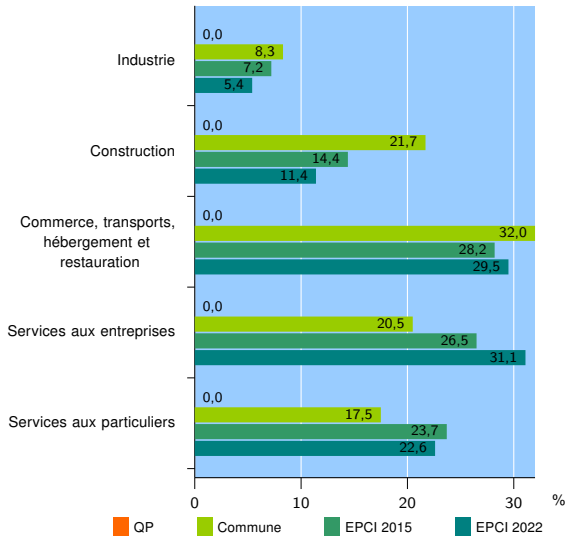

Tissu économique

Zone étudiée

QP Quartier Béalet-Bessons-Mariélie (QP013028)

Zones de comparaison

Commune 2022 : Berre-l'Étang

EPCI 2015 : CA Salon Etang de Berre Durance (Agglopoles Provence)

EPCI 2022 : Métropole d'Aix-Marseille-Provence

Activité des établissements

	QP	Commune	EPCI 2015	EPCI 2022
Nombre d'établissements	nd	1 035	14 752	224 528
Industrie	nd	86	1 064	12 225
Construction	nd	225	2 128	25 528
Commerce, transports, hébergement et restauration	nd	331	4 156	66 242
Dont : commerce de gros¹	nd	44	717	11 391
commerce de détail¹	nd	123	1 685	25 521
Services aux entreprises	nd	212	3 905	69 906
Services aux particuliers	nd	181	3 499	50 627
Dont : enseignement, santé et action sociale	nd	99	2 210	34 391

Source : Insee, Répertoire des entreprises et des établissements⁴ (Sirene) au 31/12/2020

Activité des établissements

Source : Insee, Répertoire des entreprises et des établissements⁴ (Sirene) au 31/12/2020