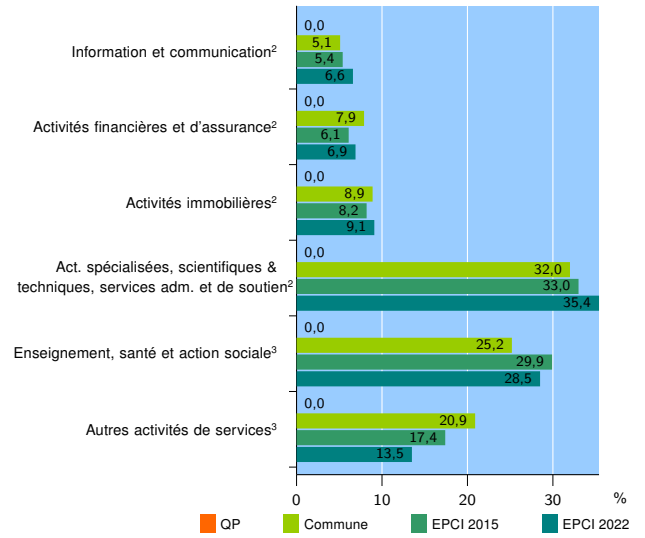

Activité des établissements de service

Source : Insee, Répertoire des entreprises et des établissements⁴ (Sirene) au 31/12/2020

Démographie d'établissements

	QP	Commune	EPCI 2015	EPCI 2022
Créations et transferts d'établissements	nd	211	3 152	53 777
Part des transferts (%)	nd	18,0	18,3	16,8
Part des créations (%)	nd	82,0	81,7	83,2
Part de micro-entrepreneurs parmi les créations d'établissements (%)	nd	65,3	62,3	62,1
Taux de créations et transferts (%)	nd	20,4	21,4	24,0

Source : Insee, Répertoire des entreprises et des établissements⁴ (Sirene) en 2021