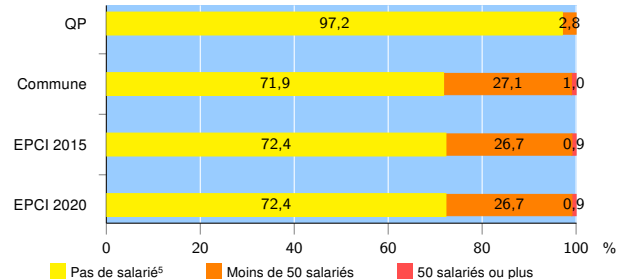

Activité des établissements de service

Source : Insee, Répertoire des entreprises et des établissements⁴ (Sirene) au 31/12/2018

Démographie d'établissements

	QP	Commune	EPCI 2015	EPCI 2020
Créations et transferts d'établissements	12	208	605	605
Part des transferts (%)	0,0	20,7	20,3	20,3
Part des créations (%)	100,0	79,3	79,7	79,7
Part de micro-entrepreneurs parmi les créations d'établissements (%)	83,3	65,5	64,7	64,7
Taux de créations et transferts (%)	33,3	25,9	24,1	24,1

Source : Insee, Répertoire des entreprises et des établissements⁴ (Sirene) en 2019

Taille des établissements

Source : Insee, Répertoire des entreprises et des établissements⁴ (Sirene) au 31/12/2018

¹ : À l'exception des automobiles et des motocycles