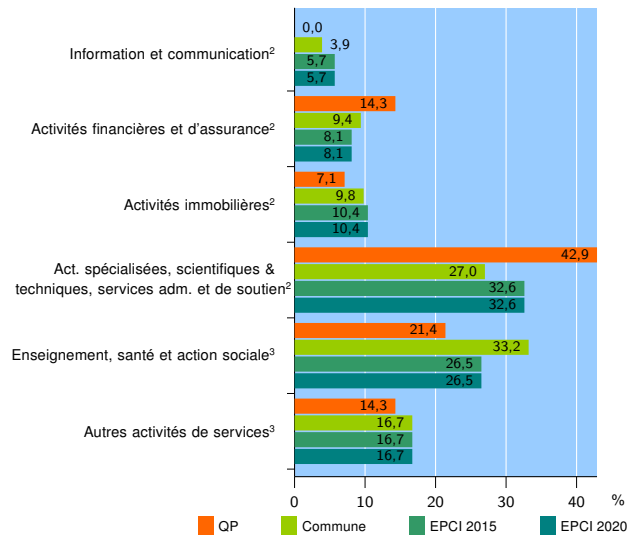

Activité des établissements de service

Source : Insee, Répertoire des entreprises et des établissements⁴ (Sirene) au 31/12/2018

Démographie d'établissements

	QP	Commune	EPCI 2015	EPCI 2020
Créations et transferts d'établissements	12	208	605	605
Part des transferts (%)	0,0	20,7	20,3	20,3
Part des créations (%)	100,0	79,3	79,7	79,7
Part de micro-entrepreneurs parmi les créations d'établissements (%)	83,3	65,5	64,7	64,7
Taux de créations et transferts (%)	33,3	25,9	24,1	24,1

Source : Insee, Répertoire des entreprises et des établissements⁴ (Sirene) en 2019