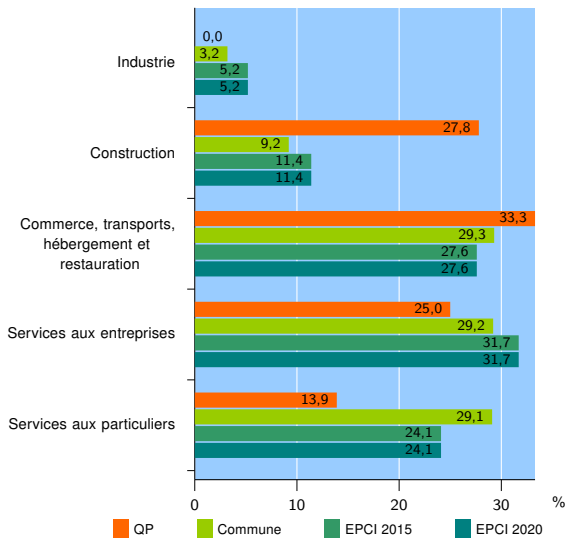

Tissu économique

Zone étudiée

QP Saint Georges - Route De Thairy (QP074005)

Zones de comparaison

Commune 2020 : Saint-Julien-en-Genevois

EPCI 2015 : CC du Genevois

EPCI 2020 : CC du Genevois

Activité des établissements

	QP	Commune	EPCI 2015	EPCI 2020
Nombre d'établissements	36	802	2 512	2 512
Industrie	0	26	131	131
Construction	10	74	287	287
Commerce, transports, hébergement et restauration	12	235	693	693
Dont : commerce de gros¹	2	24	121	121
commerce de détail¹	3	113	296	296
Services aux entreprises	9	234	796	796
Services aux particuliers	5	233	605	605
Dont : enseignement, santé et action sociale	3	155	371	371

Source : Insee, Répertoire des entreprises et des établissements⁴ (Sirene) au 31/12/2018

Activité des établissements

Source : Insee, Répertoire des entreprises et des établissements⁴ (Sirene) au 31/12/2018