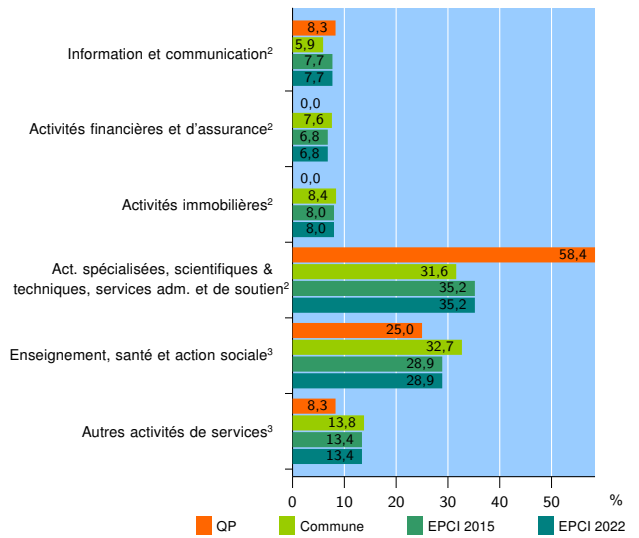

Activité des établissements de service

Source : Insee, Répertoire des entreprises et des établissements⁴ (Sirene) au 31/12/2020

Démographie d'établissements

	QP	Commune	EPCI 2015	EPCI 2022
Créations et transferts d'établissements	30	694	9 669	9 669
Part des transferts (%)	13,3	15,6	20,7	20,7
Part des créations (%)	86,7	84,4	79,3	79,3
Part de micro-entrepreneurs parmi les créations d'établissements (%)	92,3	68,1	66,6	66,6
Taux de créations et transferts (%)	50,0	24,1	22,6	22,6

Source : Insee, Répertoire des entreprises et des établissements⁴ (Sirene) en 2021