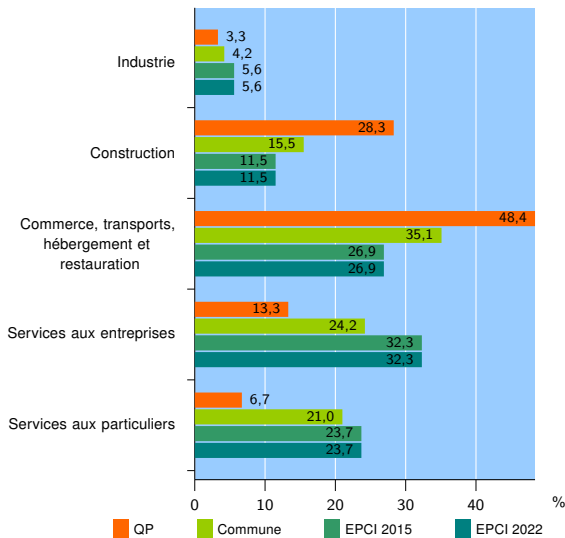

Zone étudiée

QP Village Sud (QP038004)

Zones de comparaison

Commune 2022 : Échirolles

EPCI 2015 : Grenoble-Alpes-Métropole

EPCI 2022 : Grenoble-Alpes-Métropole

Tous les chiffres et leur documentation disponibles sur insee.fr

Fiche mise à jour le 03/02/2023
Version : 2023

Activité des établissements

	QP	Commune	EPCI 2015	EPCI 2022
Nombre d'établissements	60	2 882	42 818	42 818
Industrie	2	122	2 416	2 416
Construction	17	446	4 921	4 921
Commerce, transports, hébergement et restauration	29	1 012	11 521	11 521
Dont : commerce de gros¹	2	114	1 216	1 216
commerce de détail¹	11	385	4 465	4 465
Services aux entreprises	8	696	13 827	13 827
Services aux particuliers	4	606	10 133	10 133
Dont : enseignement, santé et action sociale	3	426	6 927	6 927

Source : Insee, Répertoire des entreprises et des établissements⁴ (Sirene) au 31/12/2020

Activité des établissements

Source : Insee, Répertoire des entreprises et des établissements⁴ (Sirene) au 31/12/2020