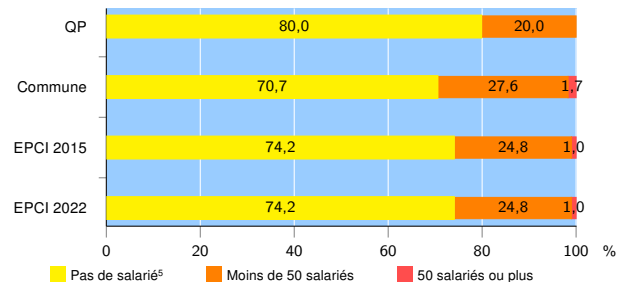

Activité des établissements de service

Source : Insee, Répertoire des entreprises et des établissements⁴ (Sirene) au 31/12/2020

Démographie d'établissements

	QP	Commune	EPCI 2015	EPCI 2022
Créations et transferts d'établissements	30	694	9 669	9 669
Part des transferts (%)	13,3	15,6	20,7	20,7
Part des créations (%)	86,7	84,4	79,3	79,3
Part de micro-entrepreneurs parmi les créations d'établissements (%)	92,3	68,1	66,6	66,6
Taux de créations et transferts (%)	50,0	24,1	22,6	22,6

Source : Insee, Répertoire des entreprises et des établissements⁴ (Sirene) en 2021

Taille des établissements

Source : Insee, Répertoire des entreprises et des établissements⁴ (Sirene) au 31/12/2020

¹ : À l'exception des automobiles et des motocycles