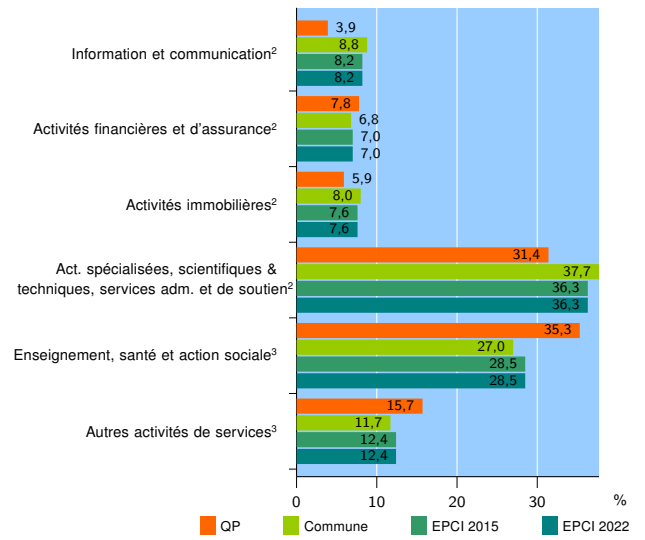

Activité des établissements de service

Source : Insee, Répertoire des entreprises et des établissements⁴ (Sirene) au 31/12/2020

Démographie d'établissements

	QP	Commune	EPCI 2015	EPCI 2022
Créations et transferts d'établissements	51	15 762	23 164	23 164
Part des transferts (%)	7,8	19,9	20,4	20,4
Part des créations (%)	92,2	80,1	79,6	79,6
Part de micro-entrepreneurs parmi les créations d'établissements (%)	80,9	64,8	64,2	64,2
Taux de créations et transferts (%)	33,3	27,3	26,7	26,7

Source : Insee, Répertoire des entreprises et des établissements⁴ (Sirene) en 2021