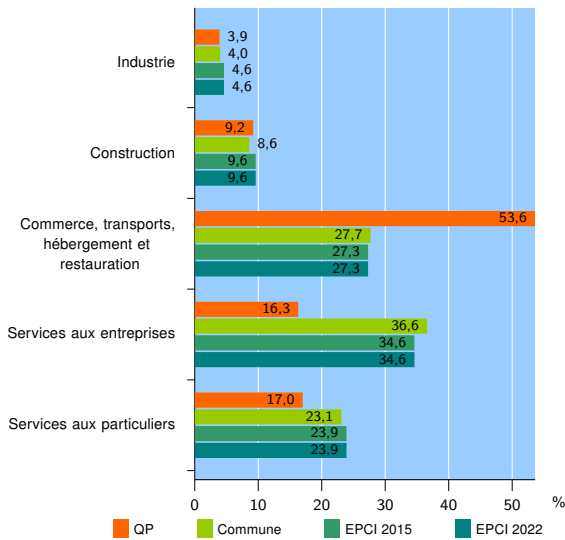

Tissu économique

Zone étudiée

QP Pradettes (QP031006)

Zones de comparaison

Commune 2022 : Toulouse

EPCI 2015 : Toulouse Métropole

EPCI 2022 : Toulouse Métropole

Activité des établissements

	QP	Commune	EPCI 2015	EPCI 2022
Nombre d'établissements	153	57 817	86 634	86 634
Industrie	6	2 322	3 943	3 943
Construction	14	5 000	8 360	8 360
Commerce, transports, hébergement et restauration	82	15 988	23 621	23 621
Dont : commerce de gros¹	1	2 098	3 563	3 563
commerce de détail¹	31	5 592	8 166	8 166
Services aux entreprises	25	21 171	29 986	29 986
Services aux particuliers	26	13 336	20 724	20 724
Dont : enseignement, santé et action sociale	18	9 293	14 426	14 426

Source : Insee, Répertoire des entreprises et des établissements⁴ (Sirene) au 31/12/2020

Activité des établissements

Source : Insee, Répertoire des entreprises et des établissements⁴ (Sirene) au 31/12/2020