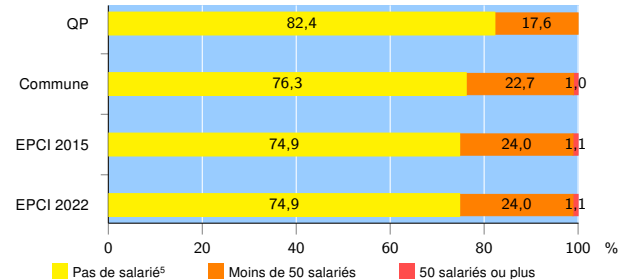

Activité des établissements de service

Source : Insee, Répertoire des entreprises et des établissements⁴ (Sirene) au 31/12/2020

Démographie d'établissements

	QP	Commune	EPCI 2015	EPCI 2022
Créations et transferts d'établissements	51	15 762	23 164	23 164
Part des transferts (%)	7,8	19,9	20,4	20,4
Part des créations (%)	92,2	80,1	79,6	79,6
Part de micro-entrepreneurs parmi les créations d'établissements (%)	80,9	64,8	64,2	64,2
Taux de créations et transferts (%)	33,3	27,3	26,7	26,7

Source : Insee, Répertoire des entreprises et des établissements⁴ (Sirene) en 2021

Taille des établissements

Source : Insee, Répertoire des entreprises et des établissements⁴ (Sirene) au 31/12/2020

¹ : À l'exception des automobiles et des motocycles