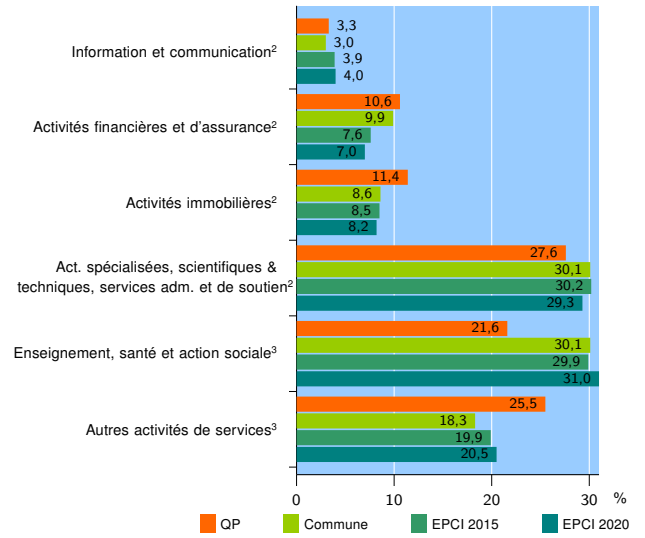

Activité des établissements de service

Source : Insee, Répertoire des entreprises et des établissements⁴ (Sirene) au 31/12/2019

Démographie d'établissements

	QP	Commune	EPCI 2015	EPCI 2020
Créations et transferts d'établissements	253	685	1 580	1 899
Part des transferts (%)	10,7	20,0	21,0	20,3
Part des créations (%)	89,3	80,0	79,0	79,7
Part de micro-entrepreneurs parmi les créations d'établissements (%)	65,0	58,0	58,2	59,0
Taux de créations et transferts (%)	17,6	16,8	16,7	17,0

Source : Insee, Répertoire des entreprises et des établissements⁴ (Sirene) en 2020