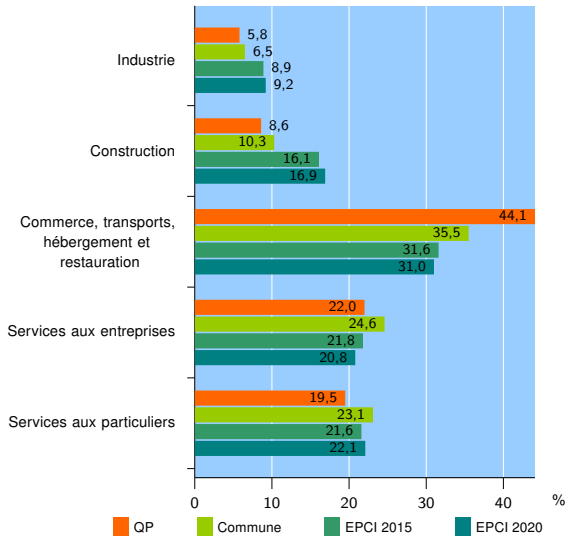

Tissu économique

Zone étudiée

QP Près Saint Jean - Cévennes - Tamaris - Cauvel-la Royale - Rochebelle - Centre ville (QP030001)

Zones de comparaison

Commune 2020 : Alès

EPCI 2015 : CA Alès Agglomération

EPCI 2020 : CA Alès Agglomération

Activité des établissements

	QP	Commune	EPCI 2015	EPCI 2020
Nombre d'établissements	1 439	4 082	9 436	11 142
Industrie	83	267	840	1 025
Construction	124	420	1 520	1 884
Commerce, transports, hébergement et restauration	635	1 447	2 982	3 451
Dont : commerce de gros¹	21	161	410	466
commerce de détail¹	408	756	1 365	1 549
Services aux entreprises	316	1 005	2 054	2 317
Services aux particuliers	281	943	2 040	2 465
Dont : enseignement, santé et action sociale	129	586	1 224	1 483

Source : Insee, Répertoire des entreprises et des établissements⁴ (Sirene) au 31/12/2019

Activité des établissements

Source : Insee, Répertoire des entreprises et des établissements⁴ (Sirene) au 31/12/2019