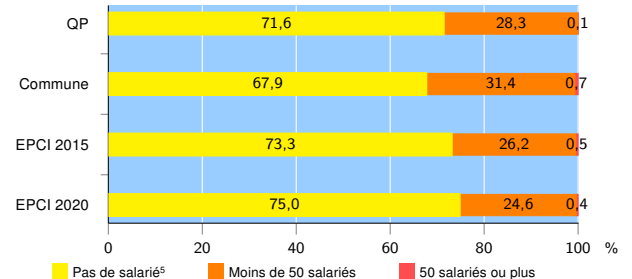

Activité des établissements de service

Source : Insee, Répertoire des entreprises et des établissements⁴ (Sirene) au 31/12/2019

Démographie d'établissements

	QP	Commune	EPCI 2015	EPCI 2020
Créations et transferts d'établissements	253	685	1 580	1 899
Part des transferts (%)	10,7	20,0	21,0	20,3
Part des créations (%)	89,3	80,0	79,0	79,7
Part de micro-entrepreneurs parmi les créations d'établissements (%)	65,0	58,0	58,2	59,0
Taux de créations et transferts (%)	17,6	16,8	16,7	17,0

Source : Insee, Répertoire des entreprises et des établissements⁴ (Sirene) en 2020

Taille des établissements

Source : Insee, Répertoire des entreprises et des établissements⁴ (Sirene) au 31/12/2019

¹ : À l'exception des automobiles et des motocycles