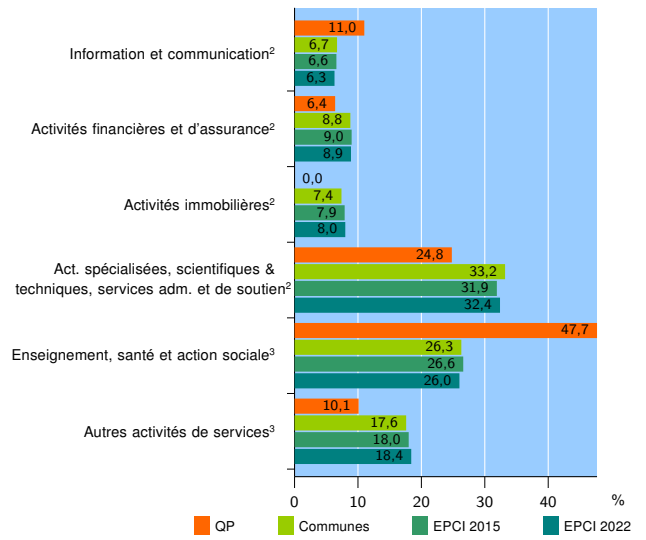

Activité des établissements de service

Source : Insee, Répertoire des entreprises et des établissements⁴ (Sirene) au 31/12/2020

Démographie d'établissements

	QP	Communes	EPCI 2015	EPCI 2022
Créations et transferts d'établissements	90	1 577	2 496	2 975
Part des transferts (%)	11,1	14,7	15,9	16,0
Part des créations (%)	88,9	85,3	84,1	84,0
Part de micro-entrepreneurs parmi les créations d'établissements (%)	83,8	65,7	62,5	60,6
Taux de créations et transferts (%)	35,9	25,6	23,5	22,6

Source : Insee, Répertoire des entreprises et des établissements⁴ (Sirene) en 2021