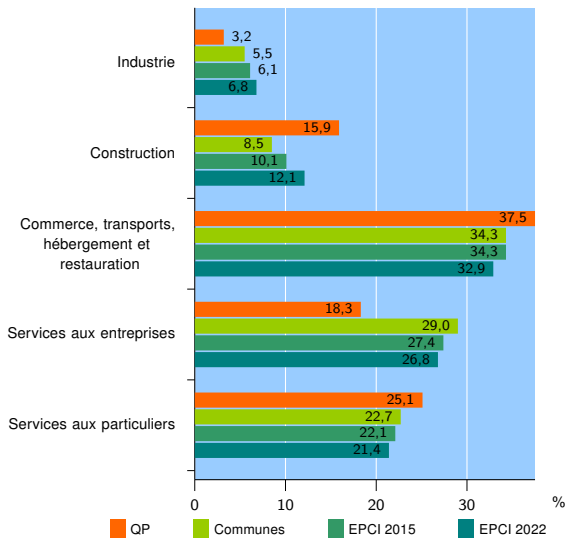

Tissu économique

Zone étudiée

QP Chantereigne Montvilliers Beau-Toquat (QP010003)

Zones de comparaison

Communes 2022 : La Chapelle-Saint-Luc, Les Noës-près-Troyes, Troyes

EPCI 2015 : CA Grand Troyes

EPCI 2022 : CA Troyes Champagne Métropole

Activité des établissements

	QP	Communes	EPCI 2015	EPCI 2022
Nombre d'établissements	251	6 160	10 610	13 167
Industrie	8	338	653	899
Construction	40	524	1 068	1 584
Commerce, transports, hébergement et restauration	94	2 112	3 639	4 334
Dont : commerce de gros¹	8	270	517	666
commerce de détail¹	46	871	1 570	1 798
Services aux entreprises	46	1 788	2 908	3 530
Services aux particuliers	63	1 398	2 342	2 820
Dont : enseignement, santé et action sociale	52	837	1 399	1 653

Source : Insee, Répertoire des entreprises et des établissements⁴ (Sirene) au 31/12/2020

Activité des établissements

Source : Insee, Répertoire des entreprises et des établissements⁴ (Sirene) au 31/12/2020