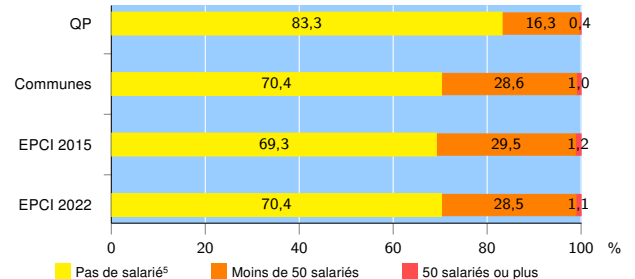

Activité des établissements de service

Source : Insee, Répertoire des entreprises et des établissements⁴ (Sirene) au 31/12/2020

Démographie d'établissements

	QP	Communes	EPCI 2015	EPCI 2022
Créations et transferts d'établissements	90	1 577	2 496	2 975
Part des transferts (%)	11,1	14,7	15,9	16,0
Part des créations (%)	88,9	85,3	84,1	84,0
Part de micro-entrepreneurs parmi les créations d'établissements (%)	83,8	65,7	62,5	60,6
Taux de créations et transferts (%)	35,9	25,6	23,5	22,6

Source : Insee, Répertoire des entreprises et des établissements⁴ (Sirene) en 2021

Taille des établissements

Source : Insee, Répertoire des entreprises et des établissements⁴ (Sirene) au 31/12/2020

¹ : À l'exception des automobiles et des motocycles