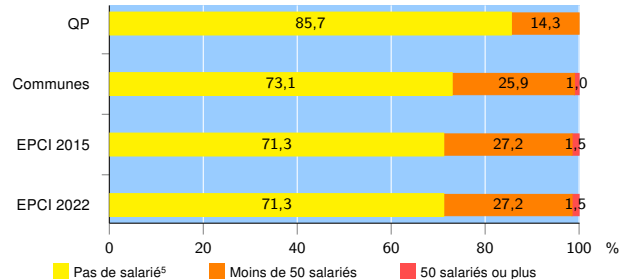

Activité des établissements de service

Source : Insee, Répertoire des entreprises et des établissements⁴ (Sirene) au 31/12/2020

Démographie d'établissements

	QP	Communes	EPCI 2015	EPCI 2022
Créations et transferts d'établissements	19	245	4 050	4 050
Part des transferts (%)	0,0	15,1	14,2	14,2
Part des créations (%)	100,0	84,9	85,8	85,8
Part de micro-entrepreneurs parmi les créations d'établissements (%)	73,7	74,0	67,2	67,2
Taux de créations et transferts (%)	54,3	22,4	21,8	21,8

Source : Insee, Répertoire des entreprises et des établissements⁴ (Sirene) en 2021

Taille des établissements

Source : Insee, Répertoire des entreprises et des établissements⁴ (Sirene) au 31/12/2020

¹ : À l'exception des automobiles et des motocycles