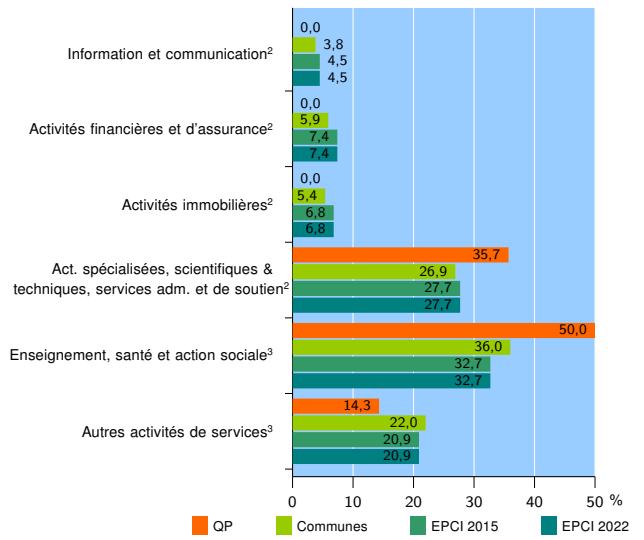

Activité des établissements de service

Source : Insee, Répertoire des entreprises et des établissements⁴ (Sirene) au 31/12/2020

Démographie d'établissements

	QP	Communes	EPCI 2015	EPCI 2022
Créations et transferts d'établissements	19	245	4 050	4 050
Part des transferts (%)	0,0	15,1	14,2	14,2
Part des créations (%)	100,0	84,9	85,8	85,8
Part de micro-entrepreneurs parmi les créations d'établissements (%)	73,7	74,0	67,2	67,2
Taux de créations et transferts (%)	54,3	22,4	21,8	21,8

Source : Insee, Répertoire des entreprises et des établissements⁴ (Sirene) en 2021