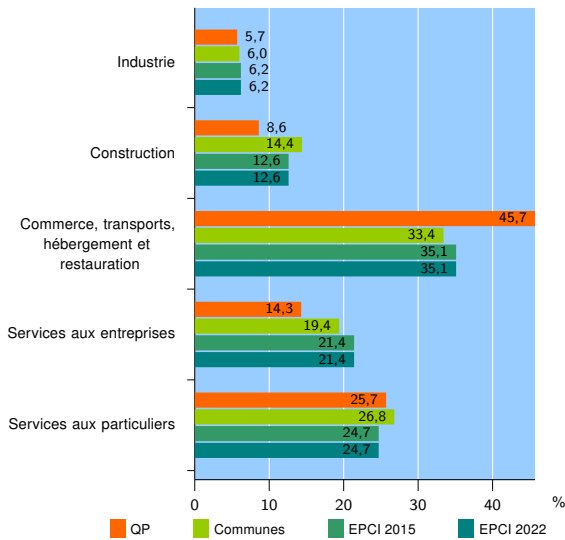

Tissu économique

Zone étudiée

QP La Plaine Du 7 (QP062043)

Zones de comparaison

Communes 2022 : Courrières, Fouquières-lès-Lens, Montigny-en-Gohelle

EPCI 2015 : CA d'hénin-Carvin, CA de Lens - Liévin

EPCI 2022 : CA d'Hénin-Carvin, CA de Lens - Liévin

Activité des établissements

	QP	Communes	EPCI 2015	EPCI 2022
Nombre d'établissements	35	1 092	18 547	18 547
Industrie	2	65	1 154	1 154
Construction	3	157	2 346	2 346
Commerce, transports, hébergement et restauration	16	365	6 502	6 502
Dont : commerce de gros¹	0	43	694	694
commerce de détail¹	6	155	2 948	2 948
Services aux entreprises	5	212	3 966	3 966
Services aux particuliers	9	293	4 579	4 579
Dont : enseignement, santé et action sociale	7	182	2 791	2 791

Source : Insee, Répertoire des entreprises et des établissements⁴ (Sirene) au 31/12/2020

Activité des établissements

Source : Insee, Répertoire des entreprises et des établissements⁴ (Sirene) au 31/12/2020