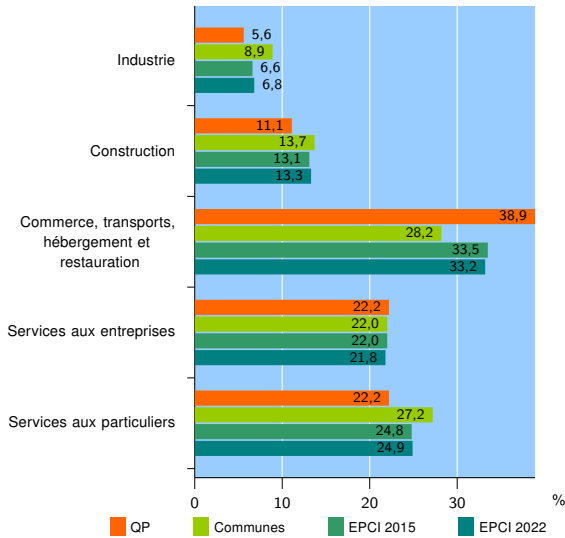

Tissu économique

Zone étudiée

QP Quartier Saint-Elie - Fosse 13 (QP062016)

Zones de comparaison

Communes 2022 : Douvrin, Haisnes, Hulluch

EPCI 2015 : CA de Béthune Bruay Noeux et Environs, CA de Lens - Liévin

EPCI 2022 : CA de Béthune-Bruay, Artois-Lys Romane, CA de Lens - Liévin

Activité des établissements

	QP	Communes	EPCI 2015	EPCI 2022
Nombre d'établissements	36	596	23 892	26 188
Industrie	2	53	1 585	1 777
Construction	4	82	3 134	3 475
Commerce, transports, hébergement et restauration	14	168	7 994	8 694
Dont : commerce de gros¹	2	31	879	961
commerce de détail¹	5	58	3 762	4 077
Services aux entreprises	8	131	5 260	5 719
Services aux particuliers	8	162	5 919	6 523
Dont : enseignement, santé et action sociale	3	84	3 506	3 843

Source : Insee, Répertoire des entreprises et des établissements⁴ (Sirene) au 31/12/2020

Activité des établissements

Source : Insee, Répertoire des entreprises et des établissements⁴ (Sirene) au 31/12/2020