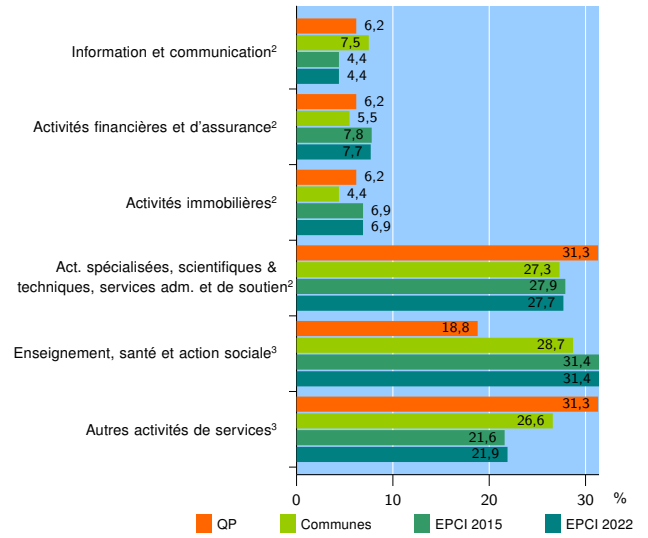

Activité des établissements de service

Source : Insee, Répertoire des entreprises et des établissements⁴ (Sirene) au 31/12/2020

Démographie d'établissements

	QP	Communes	EPCI 2015	EPCI 2022
Créations et transferts d'établissements	15	155	4 920	5 380
Part des transferts (%)	6,7	14,2	14,5	15,0
Part des créations (%)	93,3	85,8	85,5	85,0
Part de micro-entrepreneurs parmi les créations d'établissements (%)	92,9	62,4	66,6	66,1
Taux de créations et transferts (%)	41,7	26,0	20,6	20,5

Source : Insee, Répertoire des entreprises et des établissements⁴ (Sirene) en 2021