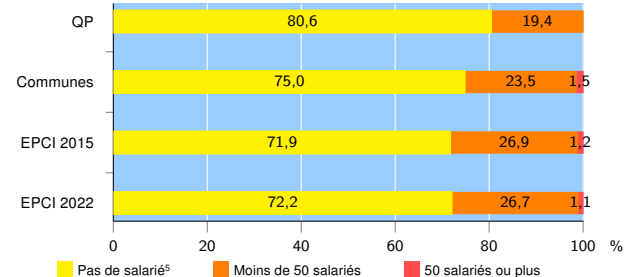

EPCI 2022 : CA de Béthune-Bruay, Artois-Lys Romane, CA de Lens - Liévin

Activité des établissements

	QP	Communes	EPCI 2015	EPCI 2022
Nombre d'établissements	36	596	23 892	26 188
Industrie	2	53	1 585	1 777
Construction	4	82	3 134	3 475
Commerce, transports, hébergement et restauration	14	168	7 994	8 694
Dont : commerce de gros ¹	2	31	879	961
commerce de détail ¹	5	58	3 762	4 077
Services aux entreprises	8	131	5 260	5 719
Services aux particuliers	8	162	5 919	6 523
Dont : enseignement, santé et action sociale	3	84	3 506	3 843

Activité des établissements de service

Source : Insee, Répertoire des entreprises et des établissements⁴ (Sirene) au 31/12/2020

Démographie d'établissements

	QP	Communes	EPCI 2015	EPCI 2022
Créations et transferts d'établissements	15	155	4 920	5 380
Part des transferts (%)	6,7	14,2	14,5	15,0
Part des créations (%)	93,3	85,8	85,5	85,0
Part de micro-entrepreneurs parmi les créations d'établissements (%)	92,9	62,4	66,6	66,1
Taux de créations et transferts (%)	41,7	26,0	20,6	20,5

Source : Insee, Répertoire des entreprises et des établissements⁴ (Sirene) en 2021

Taille des établissements

Source : Insee, Répertoire des entreprises et des établissements⁴ (Sirene) au 31/12/2020

¹ : À l'exception des automobiles et des motocycles