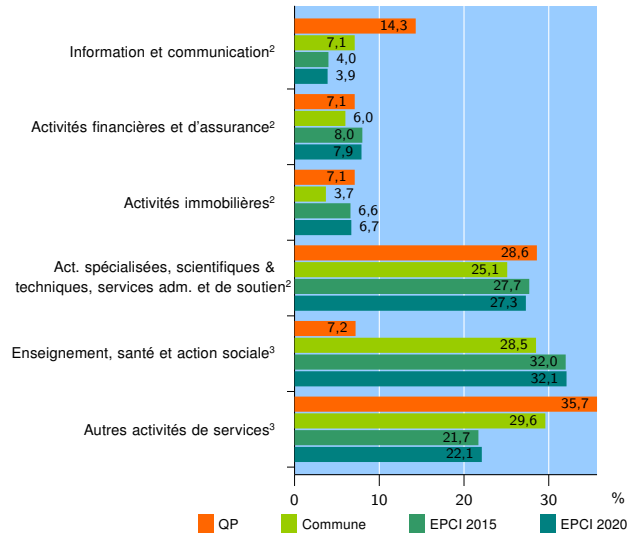

Activité des établissements de service

Source : Insee, Répertoire des entreprises et des établissements⁴ (Sirene) au 31/12/2019

Démographie d'établissements

	QP	Commune	EPCI 2015	EPCI 2020
Créations et transferts d'établissements	12	132	4 073	4 420
Part des transferts (%)	0,0	17,4	17,0	17,1
Part des créations (%)	100,0	82,6	83,0	82,9
Part de micro-entrepreneurs parmi les créations d'établissements (%)	75,0	67,9	62,3	62,6
Taux de créations et transferts (%)	36,4	24,3	18,0	17,8

Source : Insee, Répertoire des entreprises et des établissements⁴ (Sirene) en 2020