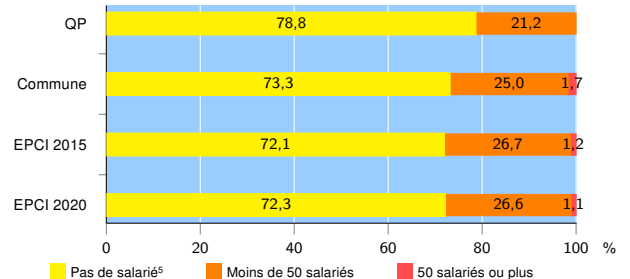

EPCI 2020 : CA de Béthune-Bruay, Artois-Lys Romane, CA de Lens - Liévin

Activité des établissements

	QP	Commune	EPCI 2015	EPCI 2020
Nombre d'établissements	33	543	22 626	24 792
Industrie	3	52	1 502	1 676
Construction	4	74	2 941	3 257
Commerce, transports, hébergement et restauration	12	150	7 492	8 164
Dont : commerce de gros ¹	2	26	814	895
commerce de détail ¹	5	58	3 612	3 923
Services aux entreprises	8	112	4 950	5 360
Services aux particuliers	6	155	5 741	6 335
Dont : enseignement, santé et action sociale	1	76	3 420	3 750

Activité des établissements de service

Source : Insee, Répertoire des entreprises et des établissements⁴ (Sirene) au 31/12/2019

Démographie d'établissements

	QP	Commune	EPCI 2015	EPCI 2020
Créations et transferts d'établissements	12	132	4 073	4 420
Part des transferts (%)	0,0	17,4	17,0	17,1
Part des créations (%)	100,0	82,6	83,0	82,9
Part de micro-entrepreneurs parmi les créations d'établissements (%)	75,0	67,9	62,3	62,6
Taux de créations et transferts (%)	36,4	24,3	18,0	17,8

Source : Insee, Répertoire des entreprises et des établissements⁴ (Sirene) en 2020

Taille des établissements

Source : Insee, Répertoire des entreprises et des établissements⁴ (Sirene) au 31/12/2019

¹ : À l'exception des automobiles et des motocycles