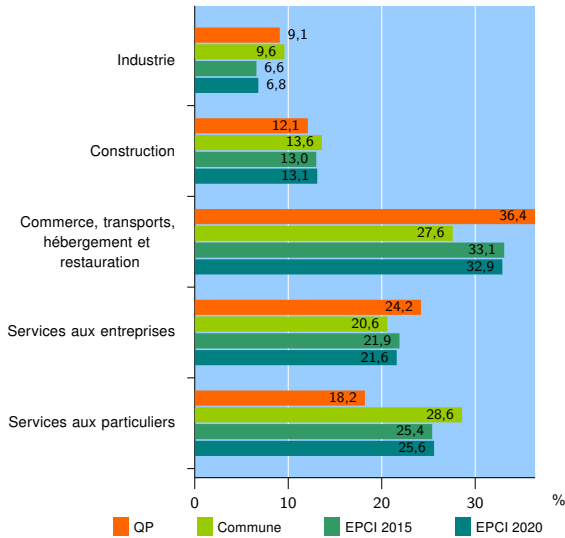

Tissu économique

Zone étudiée

QP Quartier Saint-Elie - Fosse 13 (QP062016)

Zones de comparaison

Communes 2020 : Douvrin, Haisnes, Hulluch

EPCI 2015 : CA de Béthune Bruay Noeux et Environs, CA de Lens - Liévin

EPCI 2020 : CA de Béthune-Bruay, Artois-Lys Romane, CA de Lens - Liévin

Activité des établissements

	QP	Commune	EPCI 2015	EPCI 2020
Nombre d'établissements	33	543	22 626	24 792
Industrie	3	52	1 502	1 676
Construction	4	74	2 941	3 257
Commerce, transports, hébergement et restauration	12	150	7 492	8 164
Dont : commerce de gros¹	2	26	814	895
commerce de détail¹	5	58	3 612	3 923
Services aux entreprises	8	112	4 950	5 360
Services aux particuliers	6	155	5 741	6 335
Dont : enseignement, santé et action sociale	1	76	3 420	3 750

Source : Insee, Répertoire des entreprises et des établissements⁴ (Sirene) au 31/12/2019

Activité des établissements

Source : Insee, Répertoire des entreprises et des établissements⁴ (Sirene) au 31/12/2019