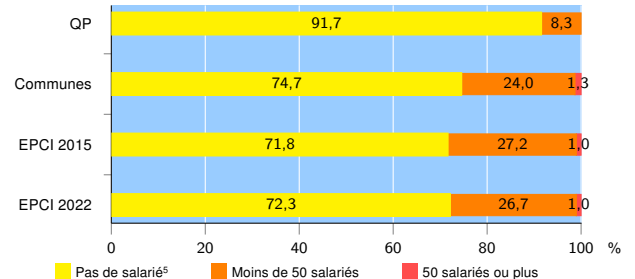

EPCI 2022 : CA de Béthune-Bruay, Artois-Lys Romane

Activité des établissements

	QP	Communes	EPCI 2015	EPCI 2022
Nombre d'établissements	36	828	12 021	14 317
Industrie	3	56	839	1 031
Construction	5	119	1 567	1 908
Commerce, transports, hébergement et restauration	10	311	3 872	4 572
Dont : commerce de gros ¹	0	17	434	516
commerce de détail ¹	6	182	1 894	2 209
Services aux entreprises	6	149	2 689	3 148
Services aux particuliers	12	193	3 054	3 658
Dont : enseignement, santé et action sociale	3	101	1 811	2 148

Activité des établissements de service

Source : Insee, Répertoire des entreprises et des établissements⁴ (Sirene) au 31/12/2020

Démographie d'établissements

	QP	Communes	EPCI 2015	EPCI 2022
Créations et transferts d'établissements	9	170	2 329	2 789
Part des transferts (%)	0,0	10,6	15,1	15,8
Part des créations (%)	100,0	89,4	84,9	84,2
Part de micro-entrepreneurs parmi les créations d'établissements (%)	77,8	71,1	66,4	65,6
Taux de créations et transferts (%)	25,0	20,5	19,4	19,5

Source : Insee, Répertoire des entreprises et des établissements⁴ (Sirene) en 2021

Taille des établissements

Source : Insee, Répertoire des entreprises et des établissements⁴ (Sirene) au 31/12/2020

¹ : À l'exception des automobiles et des motocycles