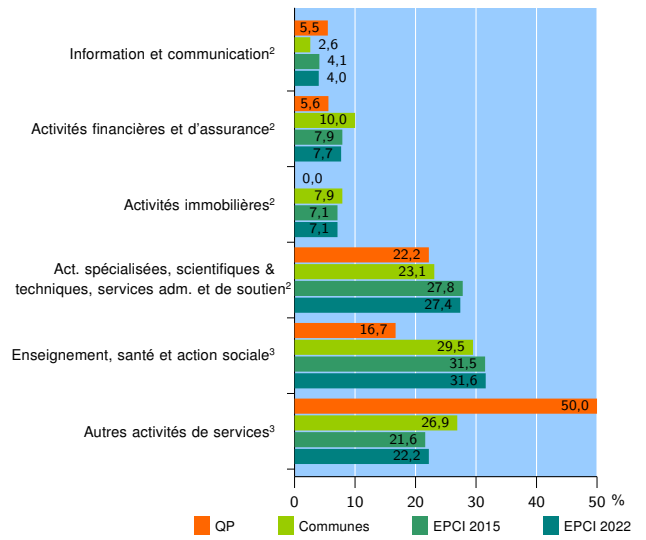

Activité des établissements de service

Source : Insee, Répertoire des entreprises et des établissements⁴ (Sirene) au 31/12/2020

Démographie d'établissements

	QP	Communes	EPCI 2015	EPCI 2022
Créations et transferts d'établissements	9	170	2 329	2 789
Part des transferts (%)	0,0	10,6	15,1	15,8
Part des créations (%)	100,0	89,4	84,9	84,2
Part de micro-entrepreneurs parmi les créations d'établissements (%)	77,8	71,1	66,4	65,6
Taux de créations et transferts (%)	25,0	20,5	19,4	19,5

Source : Insee, Répertoire des entreprises et des établissements⁴ (Sirene) en 2021