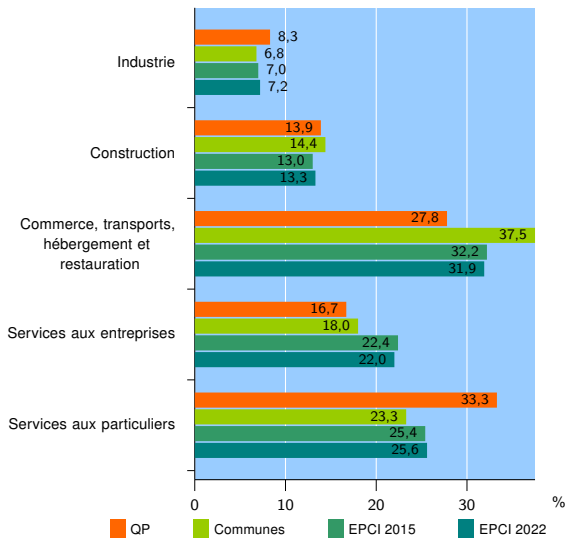

Tissu économique

Zone étudiée

QP Quartier Des Cité 5 - Cité De Marles - Cité Du Rond-Point (QP062005)

Zones de comparaison

Communes 2022 : Auchel, Calonne-Ricouart, Marles-les-Mines

EPCI 2015 : CA de Béthune Bruay Noeux et Environs

EPCI 2022 : CA de Béthune-Bruay, Artois-Lys Romane

Activité des établissements

	QP	Communes	EPCI 2015	EPCI 2022
Nombre d'établissements	36	828	12 021	14 317
Industrie	3	56	839	1 031
Construction	5	119	1 567	1 908
Commerce, transports, hébergement et restauration	10	311	3 872	4 572
Dont : commerce de gros¹	0	17	434	516
commerce de détail¹	6	182	1 894	2 209
Services aux entreprises	6	149	2 689	3 148
Services aux particuliers	12	193	3 054	3 658
Dont : enseignement, santé et action sociale	3	101	1 811	2 148

Source : Insee, Répertoire des entreprises et des établissements⁴ (Sirene) au 31/12/2020

Activité des établissements

Source : Insee, Répertoire des entreprises et des établissements⁴ (Sirene) au 31/12/2020