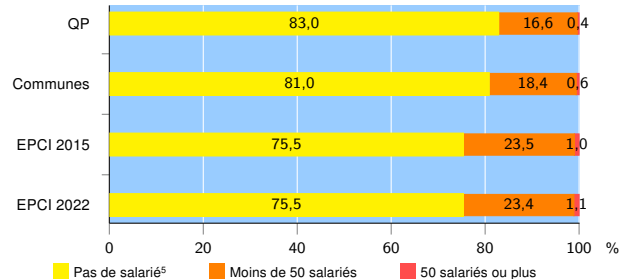

Activité des établissements de service

Source : Insee, Répertoire des entreprises et des établissements⁴ (Sirene) au 31/12/2020

Démographie d'établissements

	QP	Communes	EPCI 2015	EPCI 2022
Créations et transferts d'établissements	188	405	1 739	1 745
Part des transferts (%)	8,5	12,1	16,7	16,7
Part des créations (%)	91,5	87,9	83,3	83,3
Part de micro-entrepreneurs parmi les créations d'établissements (%)	74,4	73,9	65,5	65,5
Taux de créations et transferts (%)	14,0	17,8	20,3	20,3

Source : Insee, Répertoire des entreprises et des établissements⁴ (Sirene) en 2021

Taille des établissements

Source : Insee, Répertoire des entreprises et des établissements⁴ (Sirene) au 31/12/2020

¹ : À l'exception des automobiles et des motocycles