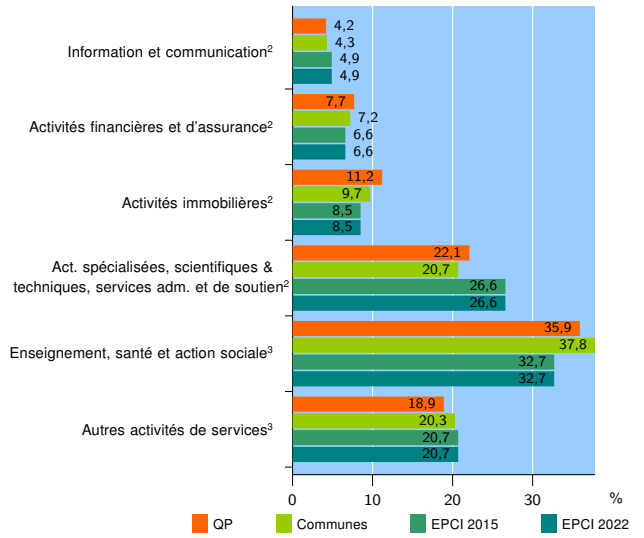

Activité des établissements de service

Source : Insee, Répertoire des entreprises et des établissements⁴ (Sirene) au 31/12/2020

Démographie d'établissements

	QP	Communes	EPCI 2015	EPCI 2022
Créations et transferts d'établissements	188	405	1 739	1 745
Part des transferts (%)	8,5	12,1	16,7	16,7
Part des créations (%)	91,5	87,9	83,3	83,3
Part de micro-entrepreneurs parmi les créations d'établissements (%)	74,4	73,9	65,5	65,5
Taux de créations et transferts (%)	14,0	17,8	20,3	20,3

Source : Insee, Répertoire des entreprises et des établissements⁴ (Sirene) en 2021