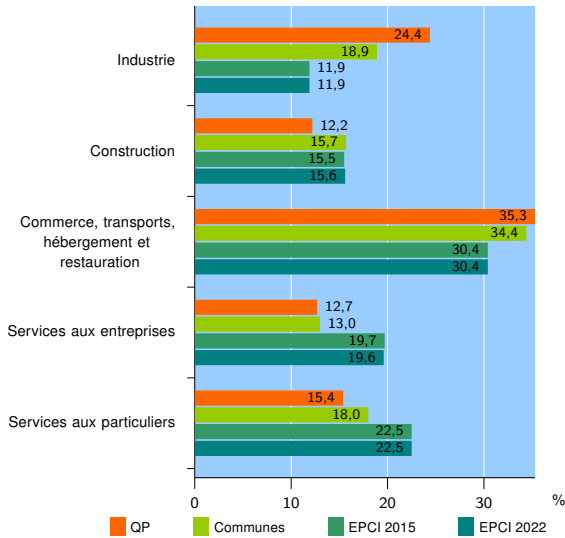

Tissu économique

Zone étudiée

QP Centre (QP059050)

Zones de comparaison

Communes 2022 : Denain, Douchy-les-Mines, Louches

EPCI 2015 : CA de la Porte du Hainaut

EPCI 2022 : CA de la Porte du Hainaut

Activité des établissements

	QP	Communes	EPCI 2015	EPCI 2022
Nombre d'établissements	1 339	2 273	8 552	8 587
Industrie	327	429	1 014	1 018
Construction	164	357	1 329	1 339
Commerce, transports, hébergement et restauration	472	783	2 600	2 611
Dont : commerce de gros¹	35	54	273	273
commerce de détail¹	329	497	1 300	1 305
Services aux entreprises	170	295	1 682	1 685
Services aux particuliers	206	409	1 927	1 934
Dont : enseignement, santé et action sociale	135	266	1 179	1 183

Source : Insee, Répertoire des entreprises et des établissements⁴ (Sirene) au 31/12/2020

Activité des établissements

Source : Insee, Répertoire des entreprises et des établissements⁴ (Sirene) au 31/12/2020