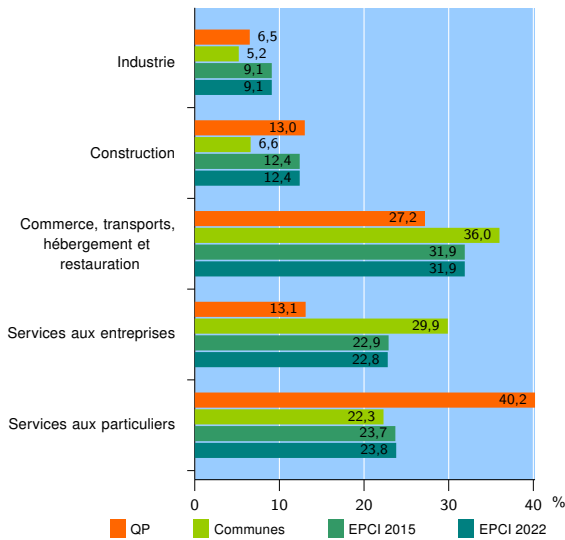

Tissu économique

Zone étudiée

QP Dutemple Chasse Royale Saint Waast - La Sentinelle (QP059030)

Zones de comparaison

Communes 2022 : La Sentinelle, Valenciennes

EPCI 2015 : CA de la Porte du Hainaut, CA Valenciennes Métropole

EPCI 2022 : CA de la Porte du Hainaut, CA Valenciennes Métropole

Activité des établissements

	QP	Communes	EPCI 2015	EPCI 2022
Nombre d'établissements	92	4 544	20 018	20 053
Industrie	6	235	1 825	1 829
Construction	12	302	2 477	2 487
Commerce, transports, hébergement et restauration	25	1 635	6 386	6 397
Dont : commerce de gros¹	1	152	711	711
commerce de détail¹	14	791	2 976	2 981
Services aux entreprises	12	1 358	4 575	4 578
Services aux particuliers	37	1 014	4 755	4 762
Dont : enseignement, santé et action sociale	35	664	2 978	2 982

Source : Insee, Répertoire des entreprises et des établissements⁴ (Sirene) au 31/12/2020

Activité des établissements

Source : Insee, Répertoire des entreprises et des établissements⁴ (Sirene) au 31/12/2020