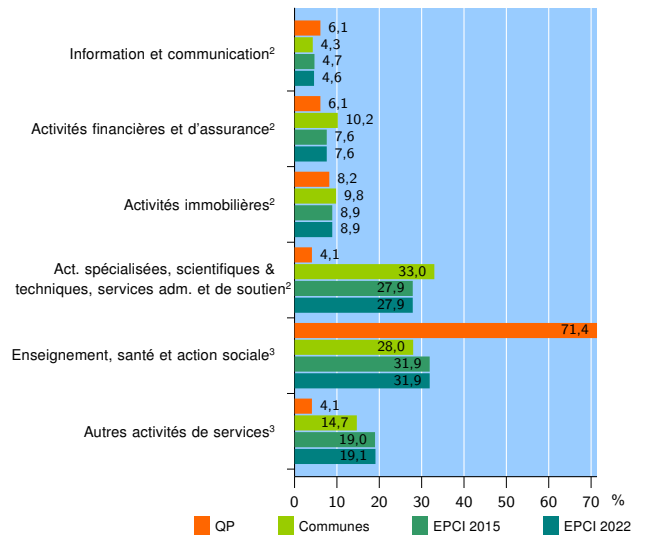

Activité des établissements de service

Source : Insee, Répertoire des entreprises et des établissements⁴ (Sirene) au 31/12/2020

Démographie d'établissements

	QP	Communes	EPCI 2015	EPCI 2022
Créations et transferts d'établissements	34	1 018	4 243	4 249
Part des transferts (%)	11,8	19,7	16,6	16,6
Part des créations (%)	88,2	80,3	83,4	83,4
Part de micro-entrepreneurs parmi les créations d'établissements (%)	80,0	63,4	65,7	65,7
Taux de créations et transferts (%)	37,0	22,4	21,2	21,2

Source : Insee, Répertoire des entreprises et des établissements⁴ (Sirene) en 2021