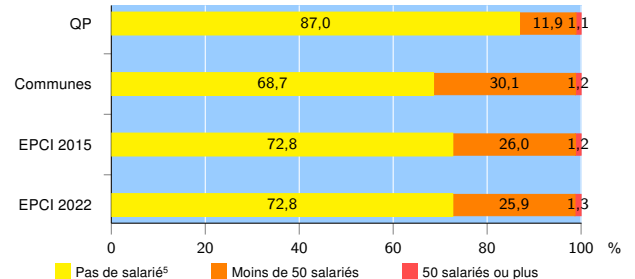

EPCI 2022 : CA de la Porte du Hainaut, CA Valenciennes Métropole

Activité des établissements

	QP	Communes	EPCI 2015	EPCI 2022
Nombre d'établissements	92	4 544	20 018	20 053
Industrie	6	235	1 825	1 829
Construction	12	302	2 477	2 487
Commerce, transports, hébergement et restauration	25	1 635	6 386	6 397
Dont : commerce de gros ¹	1	152	711	711
commerce de détail ¹	14	791	2 976	2 981
Services aux entreprises	12	1 358	4 575	4 578
Services aux particuliers	37	1 014	4 755	4 762
Dont : enseignement, santé et action sociale	35	664	2 978	2 982

Activité des établissements de service

Source : Insee, Répertoire des entreprises et des établissements⁴ (Sirene) au 31/12/2020

Démographie d'établissements

	QP	Communes	EPCI 2015	EPCI 2022
Créations et transferts d'établissements	34	1 018	4 243	4 249
Part des transferts (%)	11,8	19,7	16,6	16,6
Part des créations (%)	88,2	80,3	83,4	83,4
Part de micro-entrepreneurs parmi les créations d'établissements (%)	80,0	63,4	65,7	65,7
Taux de créations et transferts (%)	37,0	22,4	21,2	21,2

Source : Insee, Répertoire des entreprises et des établissements⁴ (Sirene) en 2021

Taille des établissements

Source : Insee, Répertoire des entreprises et des établissements⁴ (Sirene) au 31/12/2020

¹ : À l'exception des automobiles et des motocycles