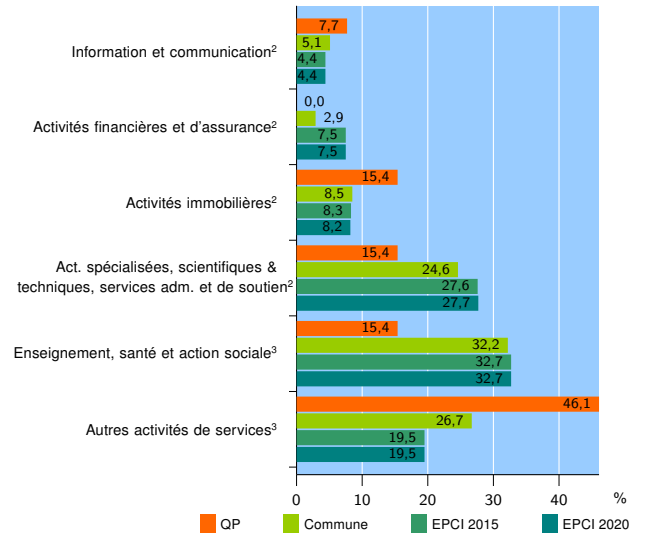

Activité des établissements de service

Source : Insee, Répertoire des entreprises et des établissements⁴ (Sirene) au 31/12/2019

Démographie d'établissements

	QP	Commune	EPCI 2015	EPCI 2020
Créations et transferts d'établissements	19	140	3 740	3 744
Part des transferts (%)	10,5	12,1	15,5	15,4
Part des créations (%)	89,5	87,9	84,5	84,6
Part de micro-entrepreneurs parmi les créations d'établissements (%)	76,5	74,8	65,3	65,3
Taux de créations et transferts (%)	42,2	24,3	20,1	20,1

Source : Insee, Répertoire des entreprises et des établissements⁴ (Sirene) en 2020