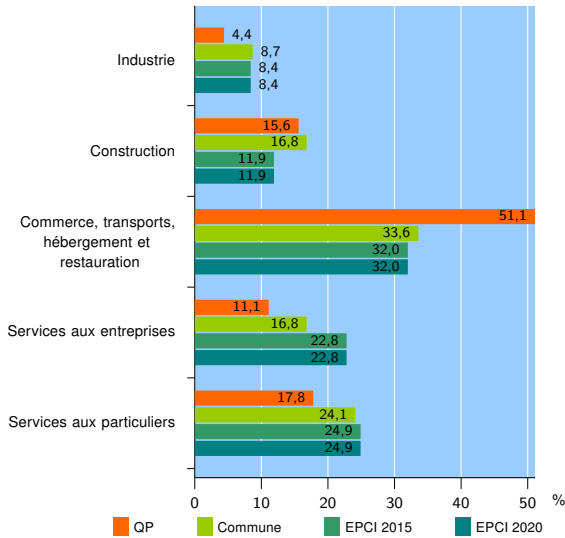

Tissu économique

Zone étudiée

QP Cité Thiers - Cité Du Rivage (QP059022)

Zones de comparaison

Communes 2020 : Bruay-sur-l'Escaut, Escautpont

EPCI 2015 : CA de la Porte du Hainaut, CA Valenciennes Métropole

EPCI 2020 : CA de la Porte du Hainaut, CA Valenciennes Métropole

Activité des établissements

	QP	Commune	EPCI 2015	EPCI 2020
Nombre d'établissements	45	577	18 566	18 599
Industrie	2	50	1 552	1 556
Construction	7	97	2 216	2 224
Commerce, transports, hébergement et restauration	23	194	5 936	5 948
Dont : commerce de gros¹	2	19	701	701
commerce de détail¹	12	93	2 770	2 775
Services aux entreprises	5	97	4 237	4 241
Services aux particuliers	8	139	4 625	4 630
Dont : enseignement, santé et action sociale	2	76	2 895	2 899

Source : Insee, Répertoire des entreprises et des établissements⁴ (Sirene) au 31/12/2019

Activité des établissements

Source : Insee, Répertoire des entreprises et des établissements⁴ (Sirene) au 31/12/2019