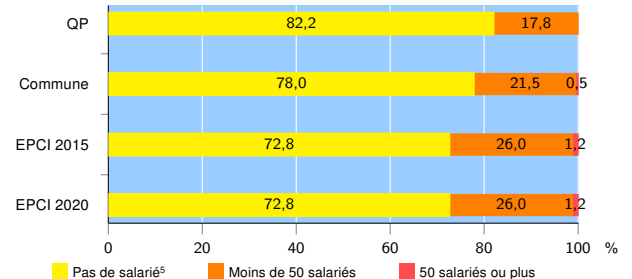

Activité des établissements de service

Source : Insee, Répertoire des entreprises et des établissements⁴ (Sirene) au 31/12/2019

Démographie d'établissements

	QP	Commune	EPCI 2015	EPCI 2020
Créations et transferts d'établissements	19	140	3 740	3 744
Part des transferts (%)	10,5	12,1	15,5	15,4
Part des créations (%)	89,5	87,9	84,5	84,6
Part de micro-entrepreneurs parmi les créations d'établissements (%)	76,5	74,8	65,3	65,3
Taux de créations et transferts (%)	42,2	24,3	20,1	20,1

Source : Insee, Répertoire des entreprises et des établissements⁴ (Sirene) en 2020

Taille des établissements

Source : Insee, Répertoire des entreprises et des établissements⁴ (Sirene) au 31/12/2019

¹ : À l'exception des automobiles et des motocycles