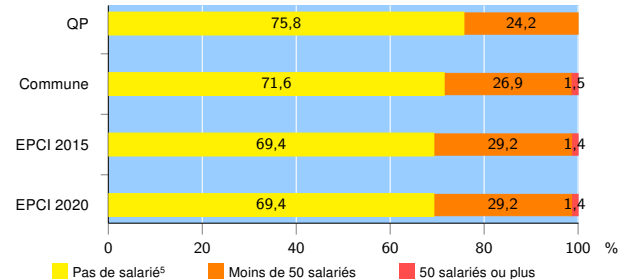

Activité des établissements de service

Source : Insee, Répertoire des entreprises et des établissements⁴ (Sirene) au 31/12/2018

Démographie d'établissements

	QP	Commune	EPCI 2015	EPCI 2020
Créations et transferts d'établissements	14	95	6 940	6 940
Part des transferts (%)	7,1	14,7	18,7	18,7
Part des créations (%)	92,9	85,3	81,3	81,3
Part de micro-entrepreneurs parmi les créations d'établissements (%)	53,8	49,4	56,8	56,8
Taux de créations et transferts (%)	42,4	20,5	21,2	21,2

Source : Insee, Répertoire des entreprises et des établissements⁴ (Sirene) en 2019

Taille des établissements

Source : Insee, Répertoire des entreprises et des établissements⁴ (Sirene) au 31/12/2018

¹ : À l'exception des automobiles et des motocycles