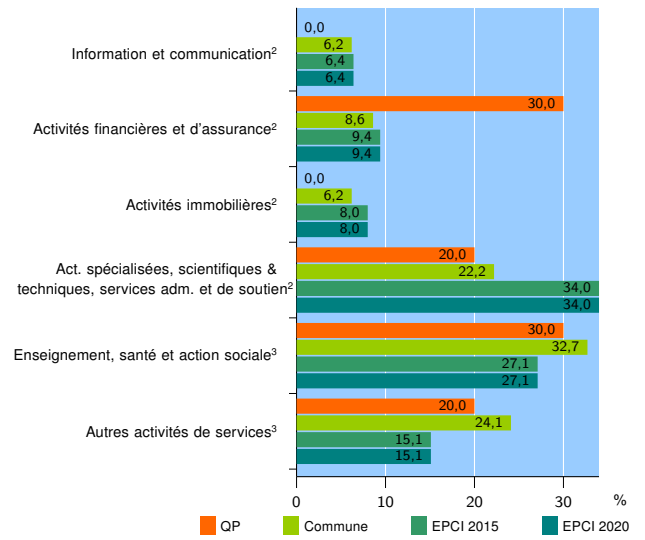

Activité des établissements de service

Source : Insee, Répertoire des entreprises et des établissements⁴ (Sirene) au 31/12/2018

Démographie d'établissements

	QP	Commune	EPCI 2015	EPCI 2020
Créations et transferts d'établissements	14	95	6 940	6 940
Part des transferts (%)	7,1	14,7	18,7	18,7
Part des créations (%)	92,9	85,3	81,3	81,3
Part de micro-entrepreneurs parmi les créations d'établissements (%)	53,8	49,4	56,8	56,8
Taux de créations et transferts (%)	42,4	20,5	21,2	21,2

Source : Insee, Répertoire des entreprises et des établissements⁴ (Sirene) en 2019