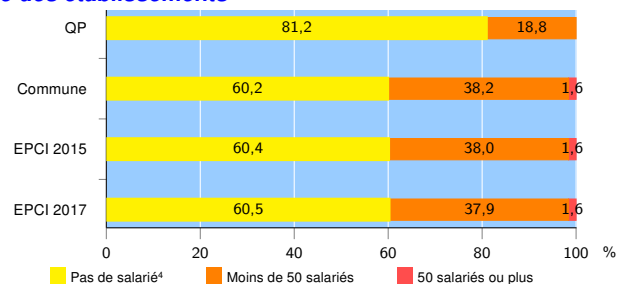

Activité des établissements de service

Source : Insee, Répertoire des entreprises et des établissements³ (Sirene) au 01/01/2015

Démographie d'établissements

	QP	Commune	EPCI 2015	EPCI 2017
Créations et transferts d'établissements	0	322	515	521
Part des transferts (%)	///	24,2	24,3	24,2
Part des créations (%)	///	75,8	75,7	75,8
Part d'auto-entrepreneurs parmi les créations d'établissements (%)	///	35,2	38,7	39,0
Taux de créations et transferts (%)	0,0	13,3	13,2	13,3

Source : Insee, Répertoire des entreprises et des établissements³ (Sirene) en 2015

Taille des établissements

Source : Insee, Répertoire des entreprises et des établissements³ (Sirene) au 01/01/2015

¹ : À l'exception des automobiles et des motocycles