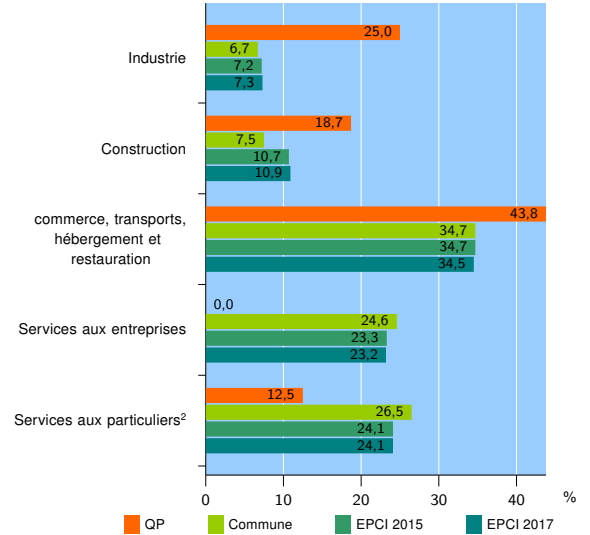

Zone étudiée

QP La Baratte - Les Courlis (QP058004)

Zones de comparaison

Commune : Nevers

EPCI 2015 : CA de Nevers

EPCI 2017 : CA de Nevers

Activité des établissements

	QP	Commune	EPCI 2015	EPCI 2017
Nombre d'établissements	16	2 412	3 898	3 927
Industrie	4	161	282	285
Construction	3	181	417	428
Commerce, transports, hébergement et restauration	7	838	1 352	1 356
Dont : commerce de gros ¹	0	78	161	161
commerce de détail ¹	3	424	621	624
Services aux entreprises	0	592	906	913
Services aux particuliers ²	2	640	941	945
Dont : enseignement, santé et action sociale	2	410	576	576

Source : Insee, Répertoire des entreprises et des établissements³ (Sirene) au 01/01/2015

Activité des établissements

Source : Insee, Répertoire des entreprises et des établissements³ (Sirene) au 01/01/2015