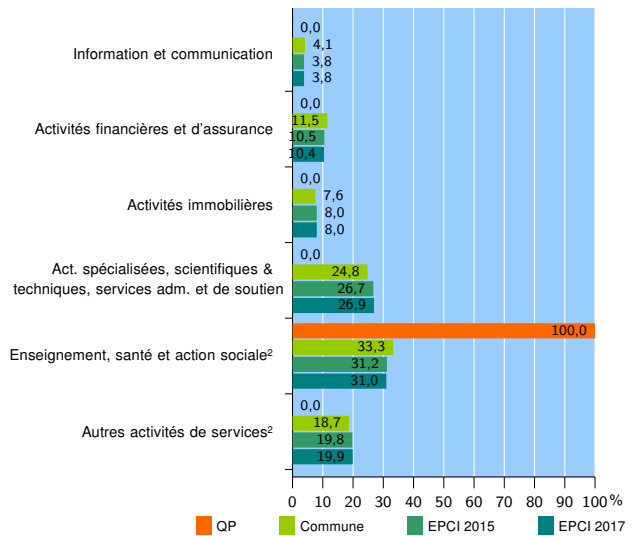

Activité des établissements de service

Source : Insee, Répertoire des entreprises et des établissements³ (Sirene) au 01/01/2015

Démographie d'établissements

	QP	Commune	EPCI 2015	EPCI 2017
Créations et transferts d'établissements	0	322	515	521
Part des transferts (%)	///	24,2	24,3	24,2
Part des créations (%)	///	75,8	75,7	75,8
Part d'auto-entrepreneurs parmi les créations d'établissements (%)	///	35,2	38,7	39,0
Taux de créations et transferts (%)	0,0	13,3	13,2	13,3

Source : Insee, Répertoire des entreprises et des établissements³ (Sirene) en 2015