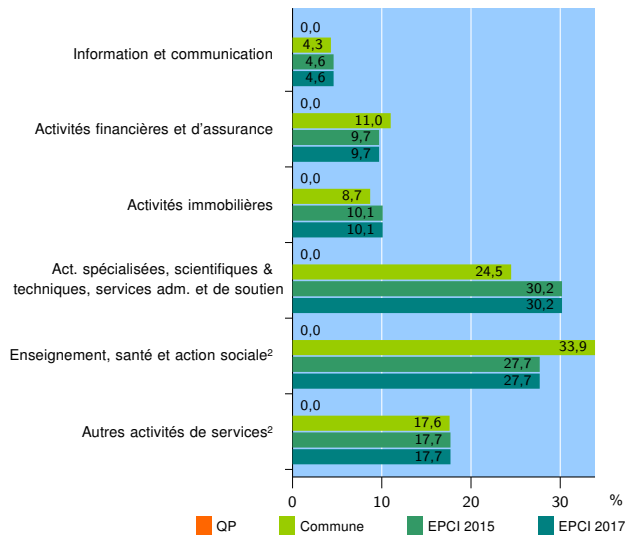

Activité des établissements de service

Source : Insee, Répertoire des entreprises et des établissements³ (Sirene) au 31/12/2015

Démographie d'établissements

	QP	Commune	EPCI 2015	EPCI 2017
Créations et transferts d'établissements	nd	127	238	238
Part des transferts (%)	nd	29,1	29,8	29,8
Part des créations (%)	nd	70,9	70,2	70,2
Part d'auto-entrepreneurs parmi les créations d'établissements (%)	nd	30,0	31,1	31,1
Taux de créations et transferts (%)	nd	14,6	14,0	14,0

Source : Insee, Répertoire des entreprises et des établissements³ (Sirene) en 2016