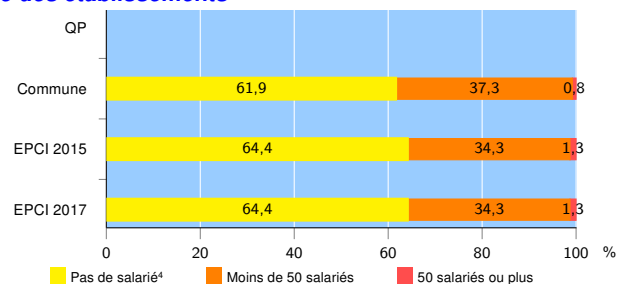

Activité des établissements de service

Source : Insee, Répertoire des entreprises et des établissements³ (Sirene) au 31/12/2015

Démographie d'établissements

	QP	Commune	EPCI 2015	EPCI 2017
Créations et transferts d'établissements	nd	127	238	238
Part des transferts (%)	nd	29,1	29,8	29,8
Part des créations (%)	nd	70,9	70,2	70,2
Part d'auto-entrepreneurs parmi les créations d'établissements (%)	nd	30,0	31,1	31,1
Taux de créations et transferts (%)	nd	14,6	14,0	14,0

Source : Insee, Répertoire des entreprises et des établissements³ (Sirene) en 2016

Taille des établissements

Source : Insee, Répertoire des entreprises et des établissements³ (Sirene) au 31/12/2015

¹ : À l'exception des automobiles et des motocycles