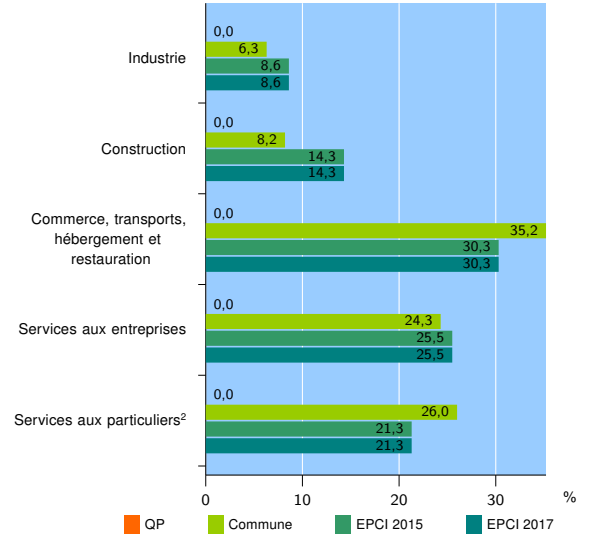

Zone étudiée

QP La Verrerie (QP037001)

Zones de comparaison

Commune : Amboise

EPCI 2015 : CC du Val d'Amboise

EPCI 2017 : CC du Val d'Amboise

Activité des établissements

	QP	Commune	EPCI 2015	EPCI 2017
Nombre d'établissements	nd	871	1 694	1 694
Industrie	nd	55	145	145
Construction	nd	71	243	243
Commerce, transports, hébergement et restauration	nd	307	514	514
Dont : commerce de gros ¹	nd	23	61	61
commerce de détail ¹	nd	140	212	212
Services aux entreprises	nd	212	432	432
Services aux particuliers ²	nd	226	360	360
Dont : enseignement, santé et action sociale	nd	148	219	219

Source : Insee, Répertoire des entreprises et des établissements³ (Sirene) au 31/12/2015

Activité des établissements

Source : Insee, Répertoire des entreprises et des établissements³ (Sirene) au 31/12/2015