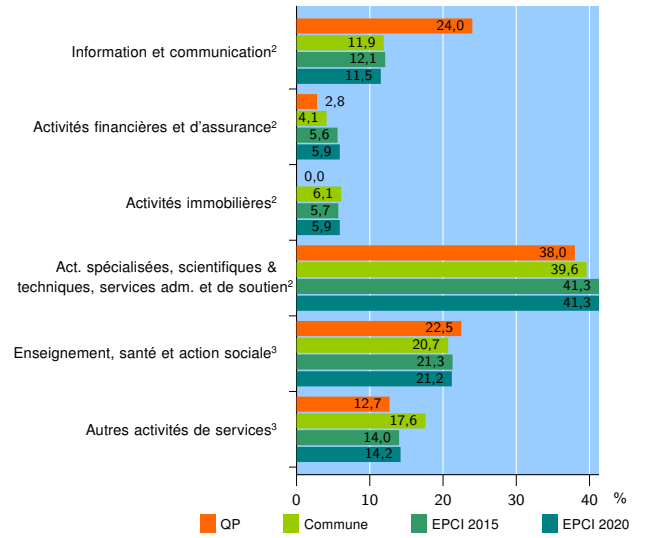

Activité des établissements de service

Source : Insee, Répertoire des entreprises et des établissements⁴ (Sirene) au 31/12/2019

Démographie d'établissements

	QP	Commune	EPCI 2015	EPCI 2020
Créations et transferts d'établissements	79	932	5 861	6 759
Part des transferts (%)	7,6	13,9	13,9	14,5
Part des créations (%)	92,4	86,1	86,1	85,5
Part de micro-entrepreneurs parmi les créations d'établissements (%)	83,6	73,6	70,0	69,6
Taux de créations et transferts (%)	46,5	31,6	27,1	26,7

Source : Insee, Répertoire des entreprises et des établissements⁴ (Sirene) en 2020