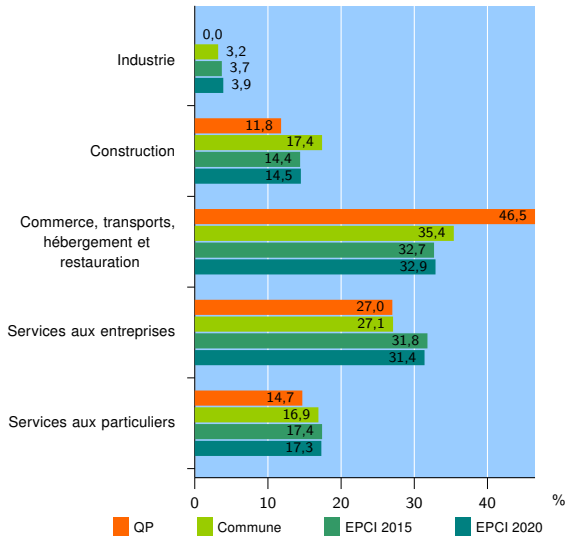

Tissu économique

Zone étudiée

QP La Haie Griselle - La Hêtraie (QP094003)

Zones de comparaison

Communes 2020 : Boissy-Saint-Léger, Limeil-Brévannes

EPCI 2015 : CA Haut Val de Marne, CA Plaine Centrale du Val de Marne

EPCI 2020 : EPT Grand Paris Sud Est Avenir

Activité des établissements

	QP	Commune	EPCI 2015	EPCI 2020
Nombre d'établissements	170	2 949	21 628	25 348
Industrie	0	94	801	996
Construction	20	513	3 122	3 678
Commerce, transports, hébergement et restauration	79	1 045	7 069	8 337
Dont : commerce de gros¹	5	150	1 150	1 437
commerce de détail¹	14	270	2 168	2 526
Services aux entreprises	46	800	6 880	7 959
Services aux particuliers	25	497	3 756	4 378
Dont : enseignement, santé et action sociale	16	269	2 261	2 619

Source : Insee, Répertoire des entreprises et des établissements⁴ (Sirene) au 31/12/2019

Activité des établissements

Source : Insee, Répertoire des entreprises et des établissements⁴ (Sirene) au 31/12/2019