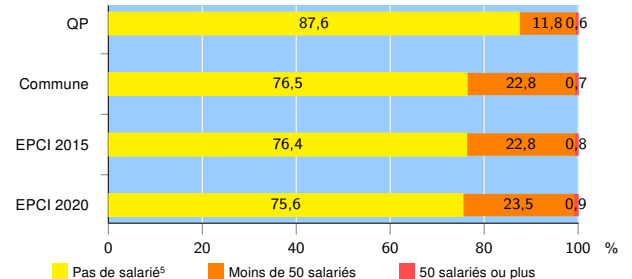

Activité des établissements de service

Source : Insee, Répertoire des entreprises et des établissements⁴ (Sirene) au 31/12/2019

Démographie d'établissements

	QP	Commune	EPCI 2015	EPCI 2020
Créations et transferts d'établissements	79	932	5 861	6 759
Part des transferts (%)	7,6	13,9	13,9	14,5
Part des créations (%)	92,4	86,1	86,1	85,5
Part de micro-entrepreneurs parmi les créations d'établissements (%)	83,6	73,6	70,0	69,6
Taux de créations et transferts (%)	46,5	31,6	27,1	26,7

Source : Insee, Répertoire des entreprises et des établissements⁴ (Sirene) en 2020

Taille des établissements

Source : Insee, Répertoire des entreprises et des établissements⁴ (Sirene) au 31/12/2019

¹ : À l'exception des automobiles et des motocycles