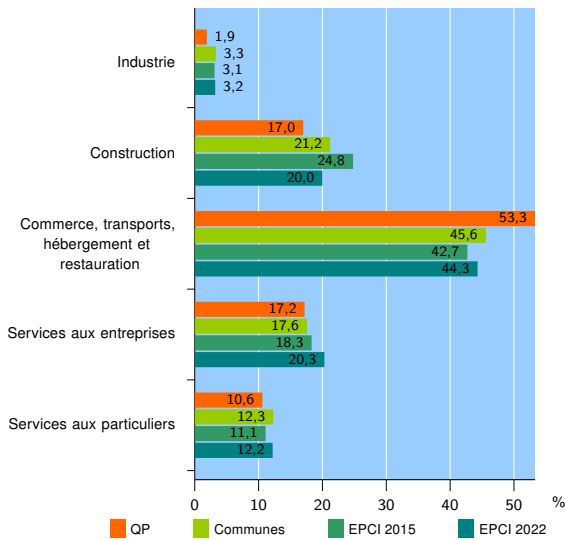

Tissu économique

Zone étudiée

QP Secteur Nord Pont-Yblon (QP093055)

Zones de comparaison

Communes 2022 : Le Blanc-Mesnil, Dugny

EPCI 2015 : CA de l'Aéroport du Bourget, commune de Le Blanc-Mesnil

EPCI 2022 : EPT Paris Terres d'Envol

Activité des établissements

	QP	Communes	EPCI 2015	EPCI 2022
Nombre d'établissements	990	5 046	14 406	32 569
Industrie	19	169	448	1 039
Construction	168	1 071	3 571	6 515
Commerce, transports, hébergement et restauration	528	2 300	6 147	14 431
Dont : commerce de gros¹	22	271	774	1 828
commerce de détail¹	125	580	1 630	3 675
Services aux entreprises	170	886	2 639	6 600
Services aux particuliers	105	620	1 601	3 984
Dont : enseignement, santé et action sociale	54	367	858	2 296

Source : Insee, Répertoire des entreprises et des établissements⁴ (Sirene) au 31/12/2020

Activité des établissements

Source : Insee, Répertoire des entreprises et des établissements⁴ (Sirene) au 31/12/2020