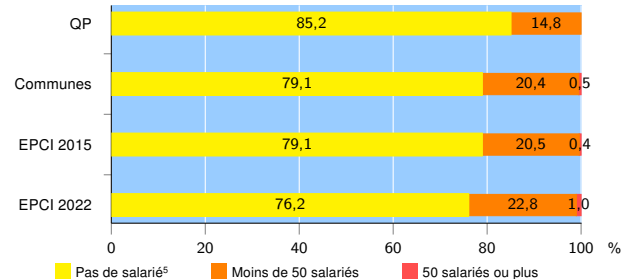

Activité des établissements de service

Source : Insee, Répertoire des entreprises et des établissements⁴ (Sirene) au 31/12/2020

Démographie d'établissements

	QP	Communes	EPCI 2015	EPCI 2022
Créations et transferts d'établissements	298	1 378	3 885	8 754
Part des transferts (%)	7,4	10,5	13,9	13,2
Part des créations (%)	92,6	89,5	86,1	86,8
Part de micro-entrepreneurs parmi les créations d'établissements (%)	65,6	62,3	58,5	59,6
Taux de créations et transferts (%)	30,1	27,3	27,0	26,9

Source : Insee, Répertoire des entreprises et des établissements⁴ (Sirene) en 2021

Taille des établissements

Source : Insee, Répertoire des entreprises et des établissements⁴ (Sirene) au 31/12/2020

¹ : À l'exception des automobiles et des motocycles