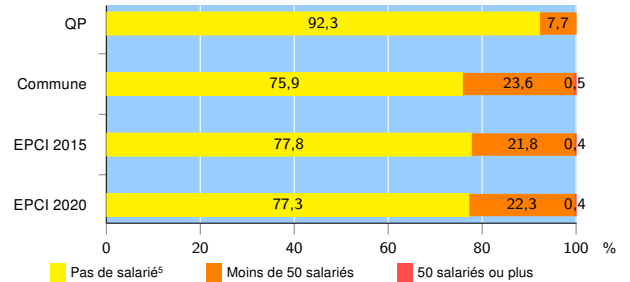

Activité des établissements de service

Source : Insee, Répertoire des entreprises et des établissements⁴ (Sirene) au 31/12/2018

Démographie d'établissements

	QP	Commune	EPCI 2015	EPCI 2020
Créations et transferts d'établissements	10	172	1 404	2 836
Part des transferts (%)	0,0	15,1	15,7	14,7
Part des créations (%)	100,0	84,9	84,3	85,3
Part de micro-entrepreneurs parmi les créations d'établissements (%)	70,0	49,3	64,4	64,8
Taux de créations et transferts (%)	38,5	22,2	23,5	25,3

Source : Insee, Répertoire des entreprises et des établissements⁴ (Sirene) en 2019

Taille des établissements

Source : Insee, Répertoire des entreprises et des établissements⁴ (Sirene) au 31/12/2018

¹ : À l'exception des automobiles et des motocycles