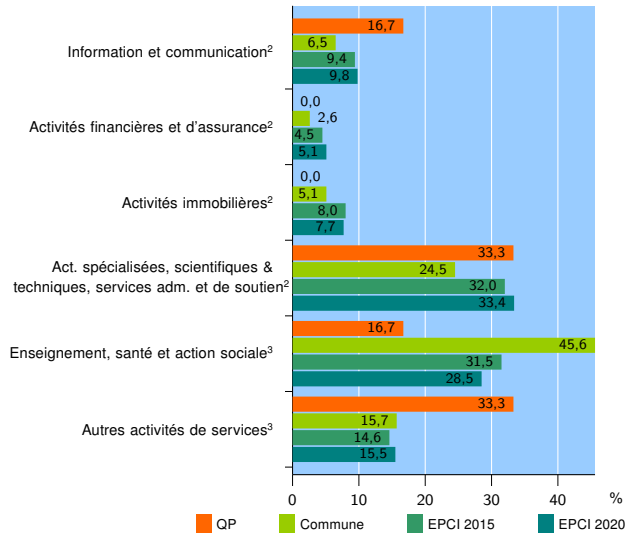

Activité des établissements de service

Source : Insee, Répertoire des entreprises et des établissements⁴ (Sirene) au 31/12/2018

Démographie d'établissements

	QP	Commune	EPCI 2015	EPCI 2020
Créations et transferts d'établissements	10	172	1 404	2 836
Part des transferts (%)	0,0	15,1	15,7	14,7
Part des créations (%)	100,0	84,9	84,3	85,3
Part de micro-entrepreneurs parmi les créations d'établissements (%)	70,0	49,3	64,4	64,8
Taux de créations et transferts (%)	38,5	22,2	23,5	25,3

Source : Insee, Répertoire des entreprises et des établissements⁴ (Sirene) en 2019