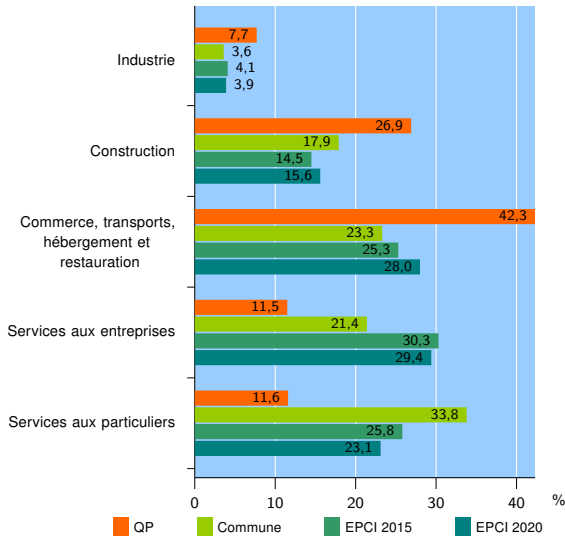

Tissu économique

Zone étudiée

QP Le Vieillet (QP091013)

Zones de comparaison

Commune 2020 : Quincy-sous-Sénart

EPCI 2015 : CA du Val d'Yerres (Cavy)

EPCI 2020 : CA Val d'Yerres Val de Seine

Activité des établissements

	QP	Commune	EPCI 2015	EPCI 2020
Nombre d'établissements	26	776	5 975	11 226
Industrie	2	28	243	438
Construction	7	139	870	1 746
Commerce, transports, hébergement et restauration	11	181	1 510	3 142
Dont : commerce de gros¹	1	24	230	424
commerce de détail¹	6	71	577	1 264
Services aux entreprises	3	166	1 809	3 303
Services aux particuliers	3	262	1 543	2 597
Dont : enseignement, santé et action sociale	1	195	1 055	1 684

Source : Insee, Répertoire des entreprises et des établissements⁴ (Sirene) au 31/12/2018

Activité des établissements

Source : Insee, Répertoire des entreprises et des établissements⁴ (Sirene) au 31/12/2018