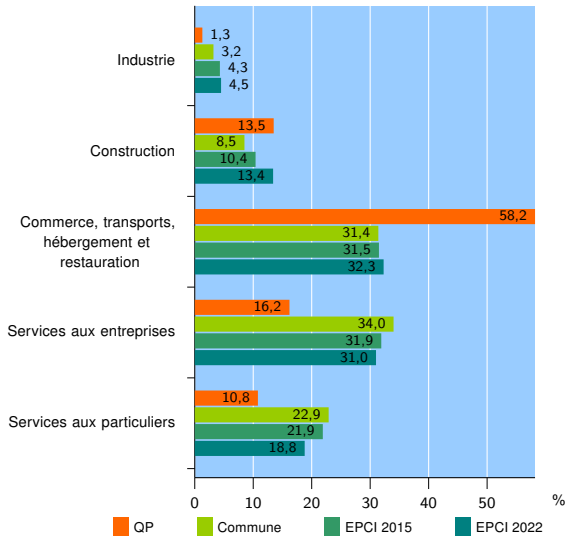

Tissu économique

Zone étudiée

QP Beaugard (QP078019)

Zones de comparaison

Commune 2022 : Poissy

EPCI 2015 : CA Poissy-Achères-Conflans Sainte Honorine

EPCI 2022 : CU Grand Paris Seine et Oise

Activité des établissements

	QP	Commune	EPCI 2015	EPCI 2022
Nombre d'établissements	297	3 431	7 769	33 952
Industrie	4	110	331	1 537
Construction	40	293	812	4 560
Commerce, transports, hébergement et restauration	173	1 078	2 447	10 954
Dont : commerce de gros¹	12	141	281	1 385
commerce de détail¹	48	368	815	3 776
Services aux entreprises	48	1 166	2 480	10 517
Services aux particuliers	32	784	1 699	6 384
Dont : enseignement, santé et action sociale	19	555	1 124	3 910

Source : Insee, Répertoire des entreprises et des établissements⁴ (Sirene) au 31/12/2020

Activité des établissements

Source : Insee, Répertoire des entreprises et des établissements⁴ (Sirene) au 31/12/2020