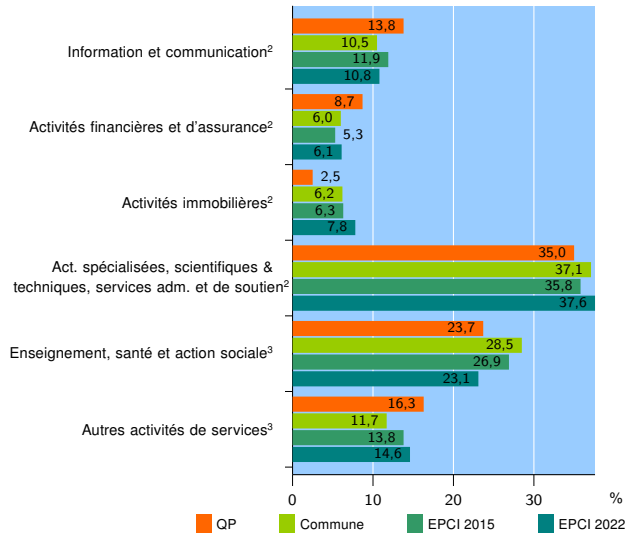

Activité des établissements de service

Source : Insee, Répertoire des entreprises et des établissements⁴ (Sirene) au 31/12/2020

Démographie d'établissements

	QP	Commune	EPCI 2015	EPCI 2022
Créations et transferts d'établissements	186	997	2 176	8 808
Part des transferts (%)	10,2	14,0	12,4	12,5
Part des créations (%)	89,8	86,0	87,6	87,5
Part de micro-entrepreneurs parmi les créations d'établissements (%)	77,8	70,5	71,0	67,3
Taux de créations et transferts (%)	62,6	29,1	28,0	25,9

Source : Insee, Répertoire des entreprises et des établissements⁴ (Sirene) en 2021