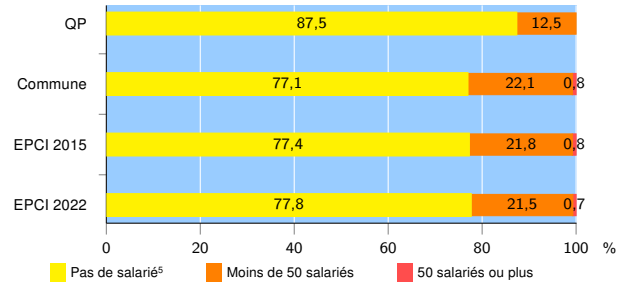

Activité des établissements de service

Source : Insee, Répertoire des entreprises et des établissements⁴ (Sirene) au 31/12/2020

Démographie d'établissements

	QP	Commune	EPCI 2015	EPCI 2022
Créations et transferts d'établissements	186	997	2 176	8 808
Part des transferts (%)	10,2	14,0	12,4	12,5
Part des créations (%)	89,8	86,0	87,6	87,5
Part de micro-entrepreneurs parmi les créations d'établissements (%)	77,8	70,5	71,0	67,3
Taux de créations et transferts (%)	62,6	29,1	28,0	25,9

Source : Insee, Répertoire des entreprises et des établissements⁴ (Sirene) en 2021

Taille des établissements

Source : Insee, Répertoire des entreprises et des établissements⁴ (Sirene) au 31/12/2020

¹ : À l'exception des automobiles et des motocycles