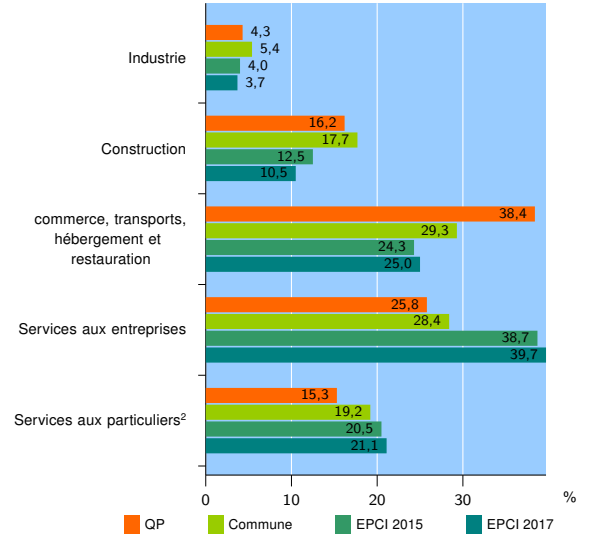

Zone étudiée

QP Plateau (QP078015)

Zones de comparaison

Commune : Sartrouville

EPCI 2015 : CA de la Boucle de la Seine

EPCI 2017 : CA Saint-Germain Boucles de Seine

Activité des établissements

	QP	Commune	EPCI 2015	EPCI 2017
Nombre d'établissements	302	3 017	11 774	24 615
Industrie	13	164	474	921
Construction	49	535	1 470	2 578
Commerce, transports, hébergement et restauration	116	884	2 867	6 155
Dont : commerce de gros ¹	27	185	630	1 334
commerce de détail ¹	40	343	1 136	2 526
Services aux entreprises	78	856	4 553	9 775
Services aux particuliers ²	46	578	2 410	5 186
Dont : enseignement, santé et action sociale	27	378	1 629	3 490

Source : Insee, Répertoire des entreprises et des établissements³ (Sirene) au 01/01/2015

Activité des établissements

Source : Insee, Répertoire des entreprises et des établissements³ (Sirene) au 01/01/2015

Activité des établissements de service

Source : Insee, Répertoire des entreprises et des établissements³ (Sirene) au 01/01/2015

Démographie d'établissements

	QP	Commune	EPCI 2015	EPCI 2017
Créations et transferts d'établissements	74	594	2 214	4 515
Part des transferts (%)	12,2	17,7	21,6	22,0
Part des créations (%)	87,8	82,3	78,4	78,0
Part d'auto-entrepreneurs parmi les créations d'établissements (%)	49,2	51,3	49,5	48,0
Taux de créations et transferts (%)	24,5	19,7	18,8	18,3