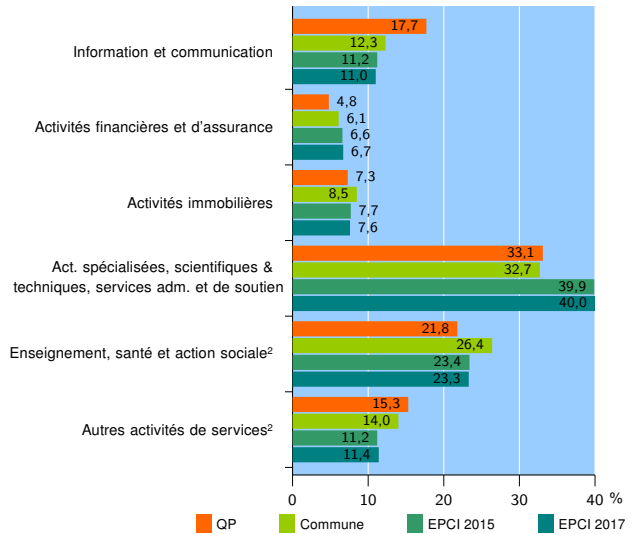

Activité des établissements de service

Source : Insee, Répertoire des entreprises et des établissements³ (Sirene) au 01/01/2015

Démographie d'établissements

	QP	Commune	EPCI 2015	EPCI 2017
Créations et transferts d'établissements	74	594	2 214	4 515
Part des transferts (%)	12,2	17,7	21,6	22,0
Part des créations (%)	87,8	82,3	78,4	78,0
Part d'auto-entrepreneurs parmi les créations d'établissements (%)	49,2	51,3	49,5	48,0
Taux de créations et transferts (%)	24,5	19,7	18,8	18,3

Source : Insee, Répertoire des entreprises et des établissements³ (Sirene) en 2015