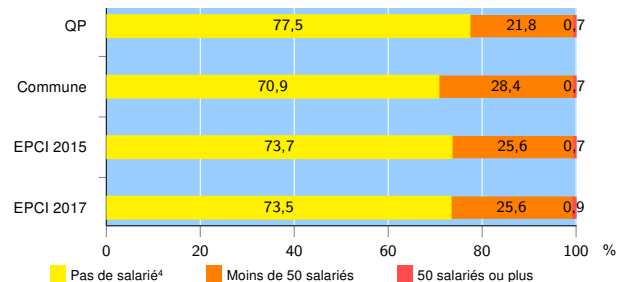

Activité des établissements de service

Source : Insee, Répertoire des entreprises et des établissements³ (Sirene) au 01/01/2015

Démographie d'établissements

	QP	Commune	EPCI 2015	EPCI 2017
Créations et transferts d'établissements	74	594	2 214	4 515
Part des transferts (%)	12,2	17,7	21,6	22,0
Part des créations (%)	87,8	82,3	78,4	78,0
Part d'auto-entrepreneurs parmi les créations d'établissements (%)	49,2	51,3	49,5	48,0
Taux de créations et transferts (%)	24,5	19,7	18,8	18,3

Source : Insee, Répertoire des entreprises et des établissements³ (Sirene) en 2015

Taille des établissements

Source : Insee, Répertoire des entreprises et des établissements³ (Sirene) au 01/01/2015

¹ : À l'exception des automobiles et des motocycles