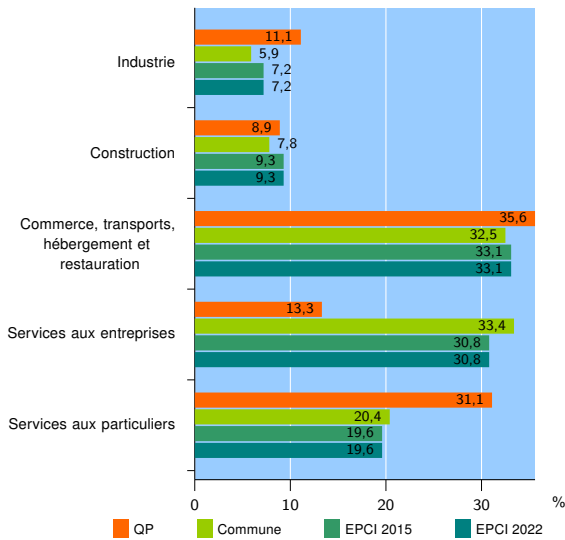

Tissu économique

Zone étudiée

QP Moufia Les Hauts (QP974035)

Zones de comparaison

Commune 2022 : Saint-Denis

EPCI 2015 : CA Intercommunale du Nord de la Réunion (Cinor)

EPCI 2022 : CA Intercommunale du Nord de la Réunion (CINOR)

Activité des établissements

	QP	Commune	EPCI 2015	EPCI 2022
Nombre d'établissements	45	14 925	19 229	19 229
Industrie	5	884	1 393	1 393
Construction	4	1 170	1 785	1 785
Commerce, transports, hébergement et restauration	16	4 844	6 362	6 362
Dont : commerce de gros¹	4	1 052	1 321	1 321
commerce de détail¹	9	2 004	2 542	2 542
Services aux entreprises	6	4 991	5 916	5 916
Services aux particuliers	14	3 036	3 773	3 773
Dont : enseignement, santé et action sociale	12	2 054	2 546	2 546

Source : Insee, Répertoire des entreprises et des établissements⁴ (Sirene) au 31/12/2020

Activité des établissements

Source : Insee, Répertoire des entreprises et des établissements⁴ (Sirene) au 31/12/2020