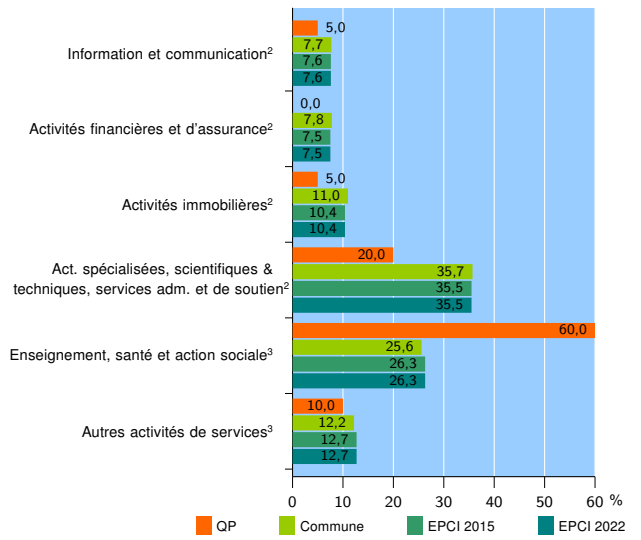

Activité des établissements de service

Source : Insee, Répertoire des entreprises et des établissements⁴ (Sirene) au 31/12/2020

Démographie d'établissements

	QP	Commune	EPCI 2015	EPCI 2022
Créations et transferts d'établissements	18	3 024	3 933	3 933
Part des transferts (%)	5,6	19,0	18,8	18,8
Part des créations (%)	94,4	81,0	81,2	81,2
Part de micro-entrepreneurs parmi les créations d'établissements (%)	82,4	52,2	52,3	52,3
Taux de créations et transferts (%)	40,0	20,3	20,5	20,5

Source : Insee, Répertoire des entreprises et des établissements⁴ (Sirene) en 2021