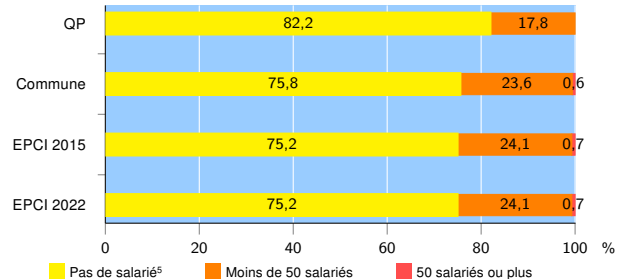

Activité des établissements de service

Source : Insee, Répertoire des entreprises et des établissements⁴ (Sirene) au 31/12/2020

Démographie d'établissements

	QP	Commune	EPCI 2015	EPCI 2022
Créations et transferts d'établissements	18	3 024	3 933	3 933
Part des transferts (%)	5,6	19,0	18,8	18,8
Part des créations (%)	94,4	81,0	81,2	81,2
Part de micro-entrepreneurs parmi les créations d'établissements (%)	82,4	52,2	52,3	52,3
Taux de créations et transferts (%)	40,0	20,3	20,5	20,5

Source : Insee, Répertoire des entreprises et des établissements⁴ (Sirene) en 2021

Taille des établissements

Source : Insee, Répertoire des entreprises et des établissements⁴ (Sirene) au 31/12/2020

¹ : À l'exception des automobiles et des motocycles