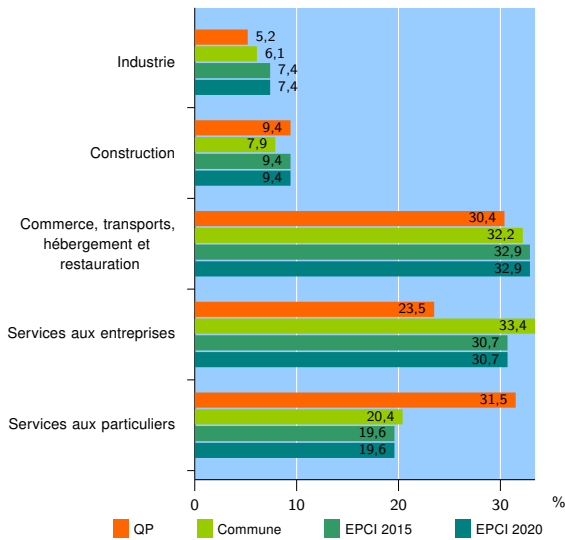

Tissu économique

Zone étudiée

QP Sainte Clotilde - Le Chaudron (QP974032)

Zones de comparaison

Commune 2020 : Saint-Denis

EPCI 2015 : CA Intercommunale du Nord de la Réunion (Cinor)

EPCI 2020 : CA Intercommunale du Nord de la Réunion (CINOR)

Activité des établissements

	QP	Commune	EPCI 2015	EPCI 2020
Nombre d'établissements	1 189	14 325	18 408	18 408
Industrie	62	878	1 360	1 360
Construction	112	1 133	1 733	1 733
Commerce, transports, hébergement et restauration	362	4 611	6 051	6 051
Dont : commerce de gros¹	64	1 017	1 266	1 266
commerce de détail¹	157	1 965	2 482	2 482
Services aux entreprises	279	4 789	5 650	5 650
Services aux particuliers	374	2 914	3 614	3 614
Dont : enseignement, santé et action sociale	286	1 986	2 451	2 451

Source : Insee, Répertoire des entreprises et des établissements⁴ (Sirene) au 31/12/2019

Activité des établissements

Source : Insee, Répertoire des entreprises et des établissements⁴ (Sirene) au 31/12/2019