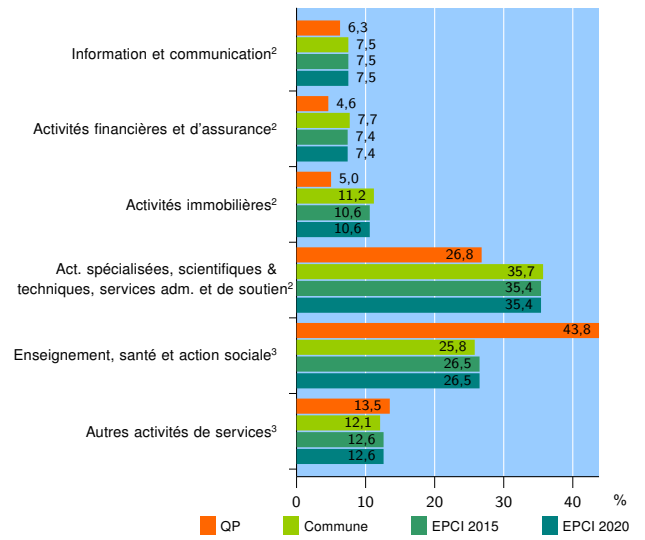

Activité des établissements de service

Source : Insee, Répertoire des entreprises et des établissements⁴ (Sirene) au 31/12/2019

Démographie d'établissements

	QP	Commune	EPCI 2015	EPCI 2020
Créations et transferts d'établissements	170	2 409	3 142	3 142
Part des transferts (%)	21,8	22,1	21,4	21,4
Part des créations (%)	78,2	77,9	78,6	78,6
Part de micro-entrepreneurs parmi les créations d'établissements (%)	51,1	46,1	45,1	45,1
Taux de créations et transferts (%)	14,3	16,8	17,1	17,1

Source : Insee, Répertoire des entreprises et des établissements⁴ (Sirene) en 2020