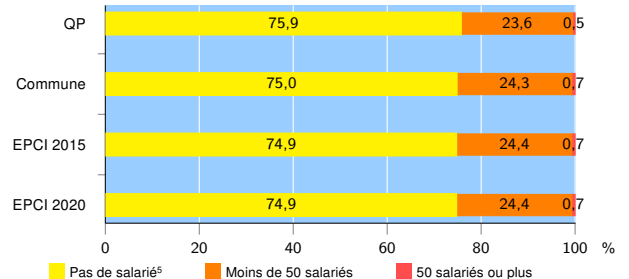

Activité des établissements de service

Source : Insee, Répertoire des entreprises et des établissements⁴ (Sirene) au 31/12/2019

Démographie d'établissements

	QP	Commune	EPCI 2015	EPCI 2020
Créations et transferts d'établissements	170	2 409	3 142	3 142
Part des transferts (%)	21,8	22,1	21,4	21,4
Part des créations (%)	78,2	77,9	78,6	78,6
Part de micro-entrepreneurs parmi les créations d'établissements (%)	51,1	46,1	45,1	45,1
Taux de créations et transferts (%)	14,3	16,8	17,1	17,1

Source : Insee, Répertoire des entreprises et des établissements⁴ (Sirene) en 2020

Taille des établissements

Source : Insee, Répertoire des entreprises et des établissements⁴ (Sirene) au 31/12/2019

¹ : À l'exception des automobiles et des motocycles