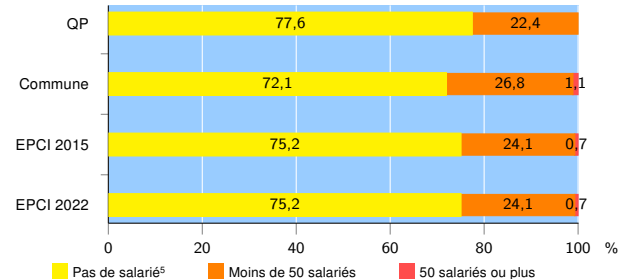

Activité des établissements de service

Source : Insee, Répertoire des entreprises et des établissements⁴ (Sirene) au 31/12/2020

Démographie d'établissements

	QP	Commune	EPCI 2015	EPCI 2022
Créations et transferts d'établissements	21	575	3 933	3 933
Part des transferts (%)	33,3	20,2	18,8	18,8
Part des créations (%)	66,7	79,8	81,2	81,2
Part de micro-entrepreneurs parmi les créations d'établissements (%)	92,9	51,6	52,3	52,3
Taux de créations et transferts (%)	24,7	19,7	20,5	20,5

Source : Insee, Répertoire des entreprises et des établissements⁴ (Sirene) en 2021

Taille des établissements

Source : Insee, Répertoire des entreprises et des établissements⁴ (Sirene) au 31/12/2020

¹ : À l'exception des automobiles et des motocycles