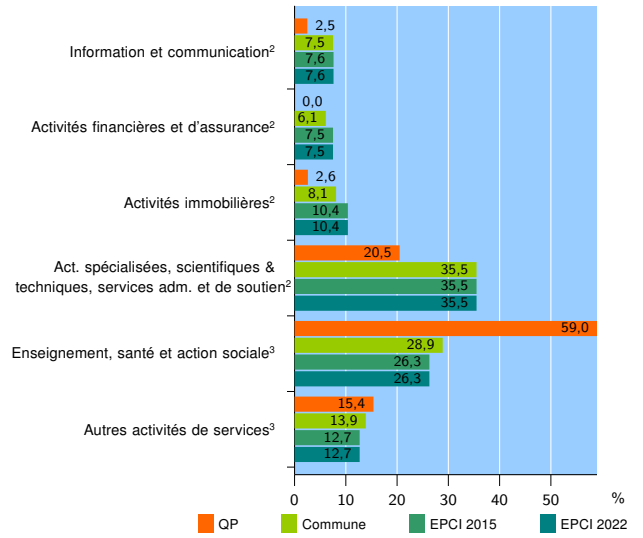

Activité des établissements de service

Source : Insee, Répertoire des entreprises et des établissements⁴ (Sirene) au 31/12/2020

Démographie d'établissements

	QP	Commune	EPCI 2015	EPCI 2022
Créations et transferts d'établissements	21	575	3 933	3 933
Part des transferts (%)	33,3	20,2	18,8	18,8
Part des créations (%)	66,7	79,8	81,2	81,2
Part de micro-entrepreneurs parmi les créations d'établissements (%)	92,9	51,6	52,3	52,3
Taux de créations et transferts (%)	24,7	19,7	20,5	20,5

Source : Insee, Répertoire des entreprises et des établissements⁴ (Sirene) en 2021