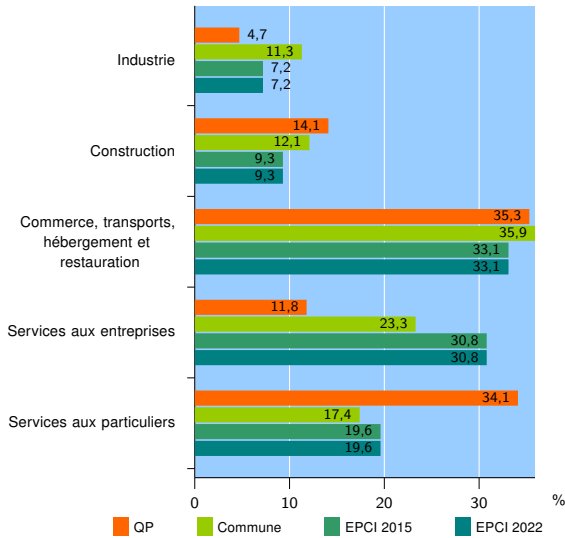

Tissu économique

Zone étudiée

QP Le Verger - La Découverte (QP974015)

Zones de comparaison

Commune 2022 : Sainte-Marie

EPCI 2015 : CA Intercommunale du Nord de la Réunion (Cinor)

EPCI 2022 : CA Intercommunale du Nord de la Réunion (CINOR)

Activité des établissements

	QP	Commune	EPCI 2015	EPCI 2022
Nombre d'établissements	85	2 919	19 229	19 229
Industrie	4	330	1 393	1 393
Construction	12	354	1 785	1 785
Commerce, transports, hébergement et restauration	30	1 048	6 362	6 362
Dont : commerce de gros¹	2	202	1 321	1 321
commerce de détail¹	9	353	2 542	2 542
Services aux entreprises	10	679	5 916	5 916
Services aux particuliers	29	508	3 773	3 773
Dont : enseignement, santé et action sociale	23	343	2 546	2 546

Source : Insee, Répertoire des entreprises et des établissements⁴ (Sirene) au 31/12/2020

Activité des établissements

Source : Insee, Répertoire des entreprises et des établissements⁴ (Sirene) au 31/12/2020