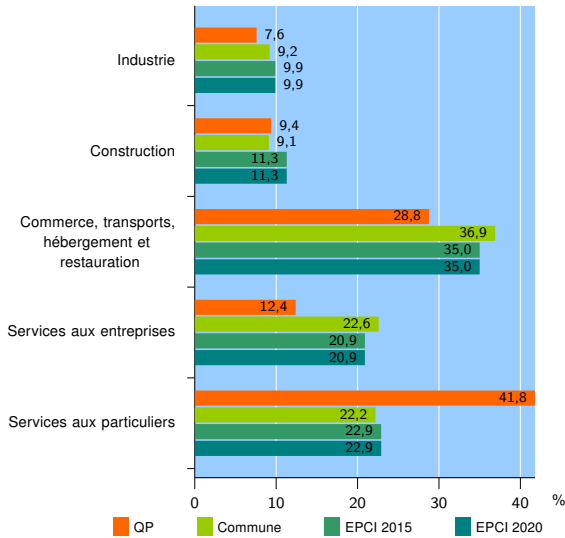

Tissu économique

Zone étudiée

QP Ravine Des Cabris (QP974010)

Zones de comparaison

Commune 2020 : Saint-Pierre

EPCI 2015 : CA Civis (Communauté Intercommunale des Villes Solidaires)

EPCI 2020 : CA CIVIS (Communauté Intercommunale des Villes Solidaires)

Activité des établissements

	QP	Commune	EPCI 2015	EPCI 2020
Nombre d'établissements	170	8 616	15 190	15 190
Industrie	13	789	1 508	1 508
Construction	16	785	1 709	1 709
Commerce, transports, hébergement et restauration	49	3 183	5 308	5 308
Dont : commerce de gros¹	8	545	876	876
commerce de détail¹	22	1 417	2 322	2 322
Services aux entreprises	21	1 949	3 181	3 181
Services aux particuliers	71	1 910	3 484	3 484
Dont : enseignement, santé et action sociale	53	1 355	2 464	2 464

Source : Insee, Répertoire des entreprises et des établissements⁴ (Sirene) au 31/12/2019

Activité des établissements

Source : Insee, Répertoire des entreprises et des établissements⁴ (Sirene) au 31/12/2019