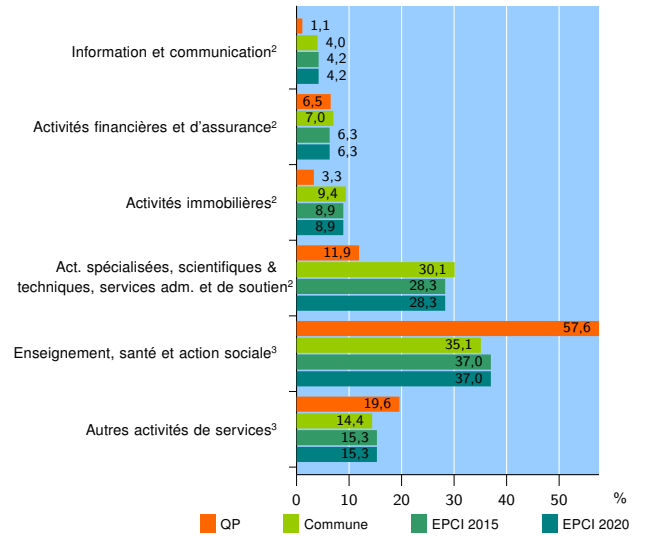

Activité des établissements de service

Source : Insee, Répertoire des entreprises et des établissements⁴ (Sirene) au 31/12/2019

Démographie d'établissements

	QP	Commune	EPCI 2015	EPCI 2020
Créations et transferts d'établissements	44	1 440	2 598	2 598
Part des transferts (%)	20,5	21,0	21,3	21,3
Part des créations (%)	79,5	79,0	78,7	78,7
Part de micro-entrepreneurs parmi les créations d'établissements (%)	54,3	43,4	44,8	44,8
Taux de créations et transferts (%)	25,9	16,7	17,1	17,1

Source : Insee, Répertoire des entreprises et des établissements⁴ (Sirene) en 2020