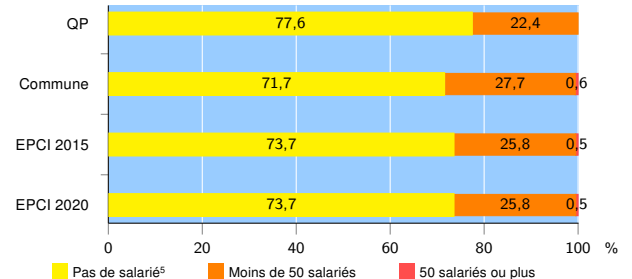

Activité des établissements de service

Source : Insee, Répertoire des entreprises et des établissements⁴ (Sirene) au 31/12/2019

Démographie d'établissements

	QP	Commune	EPCI 2015	EPCI 2020
Créations et transferts d'établissements	44	1 440	2 598	2 598
Part des transferts (%)	20,5	21,0	21,3	21,3
Part des créations (%)	79,5	79,0	78,7	78,7
Part de micro-entrepreneurs parmi les créations d'établissements (%)	54,3	43,4	44,8	44,8
Taux de créations et transferts (%)	25,9	16,7	17,1	17,1

Source : Insee, Répertoire des entreprises et des établissements⁴ (Sirene) en 2020

Taille des établissements

Source : Insee, Répertoire des entreprises et des établissements⁴ (Sirene) au 31/12/2019

¹ : À l'exception des automobiles et des motocycles