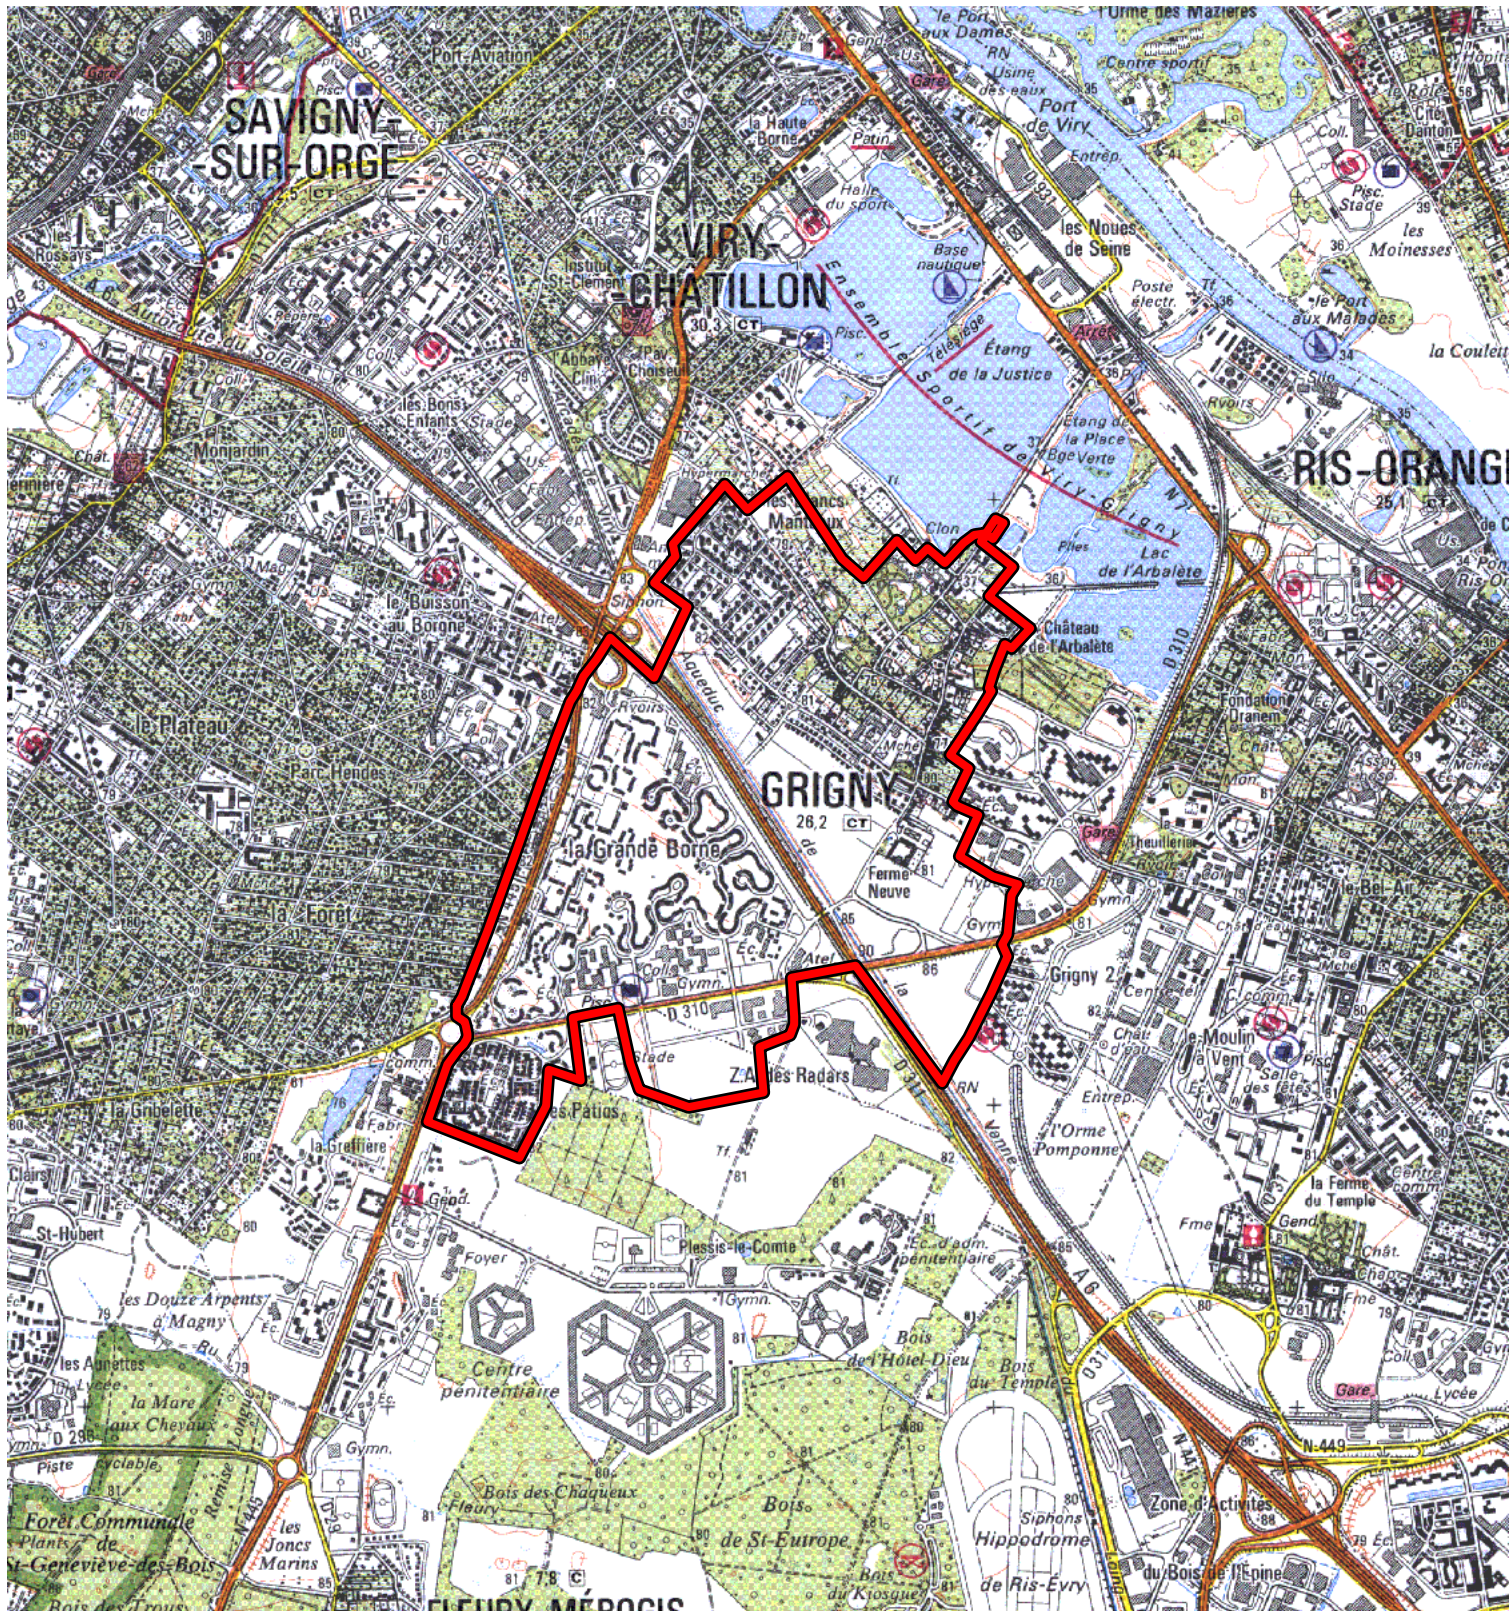

ZRU

Carte au 1/25000 visée à l'article 1
du décret n° 96-1157 du 26 Décembre
modifié par le Décret n° 2001-706 du 31/07/2001

Ile de France 11
Essonne (91)

Commune : Grigny/Viry-Châtillon
ZRU: La Grande Borne*

N° INSEE: 1112050

N° d'ordre : 609

La zone concernée est délimitée par un trait de couleur rouge
Les documents relatifs aux délimitations rue par rue sont annexés à la présente carte.