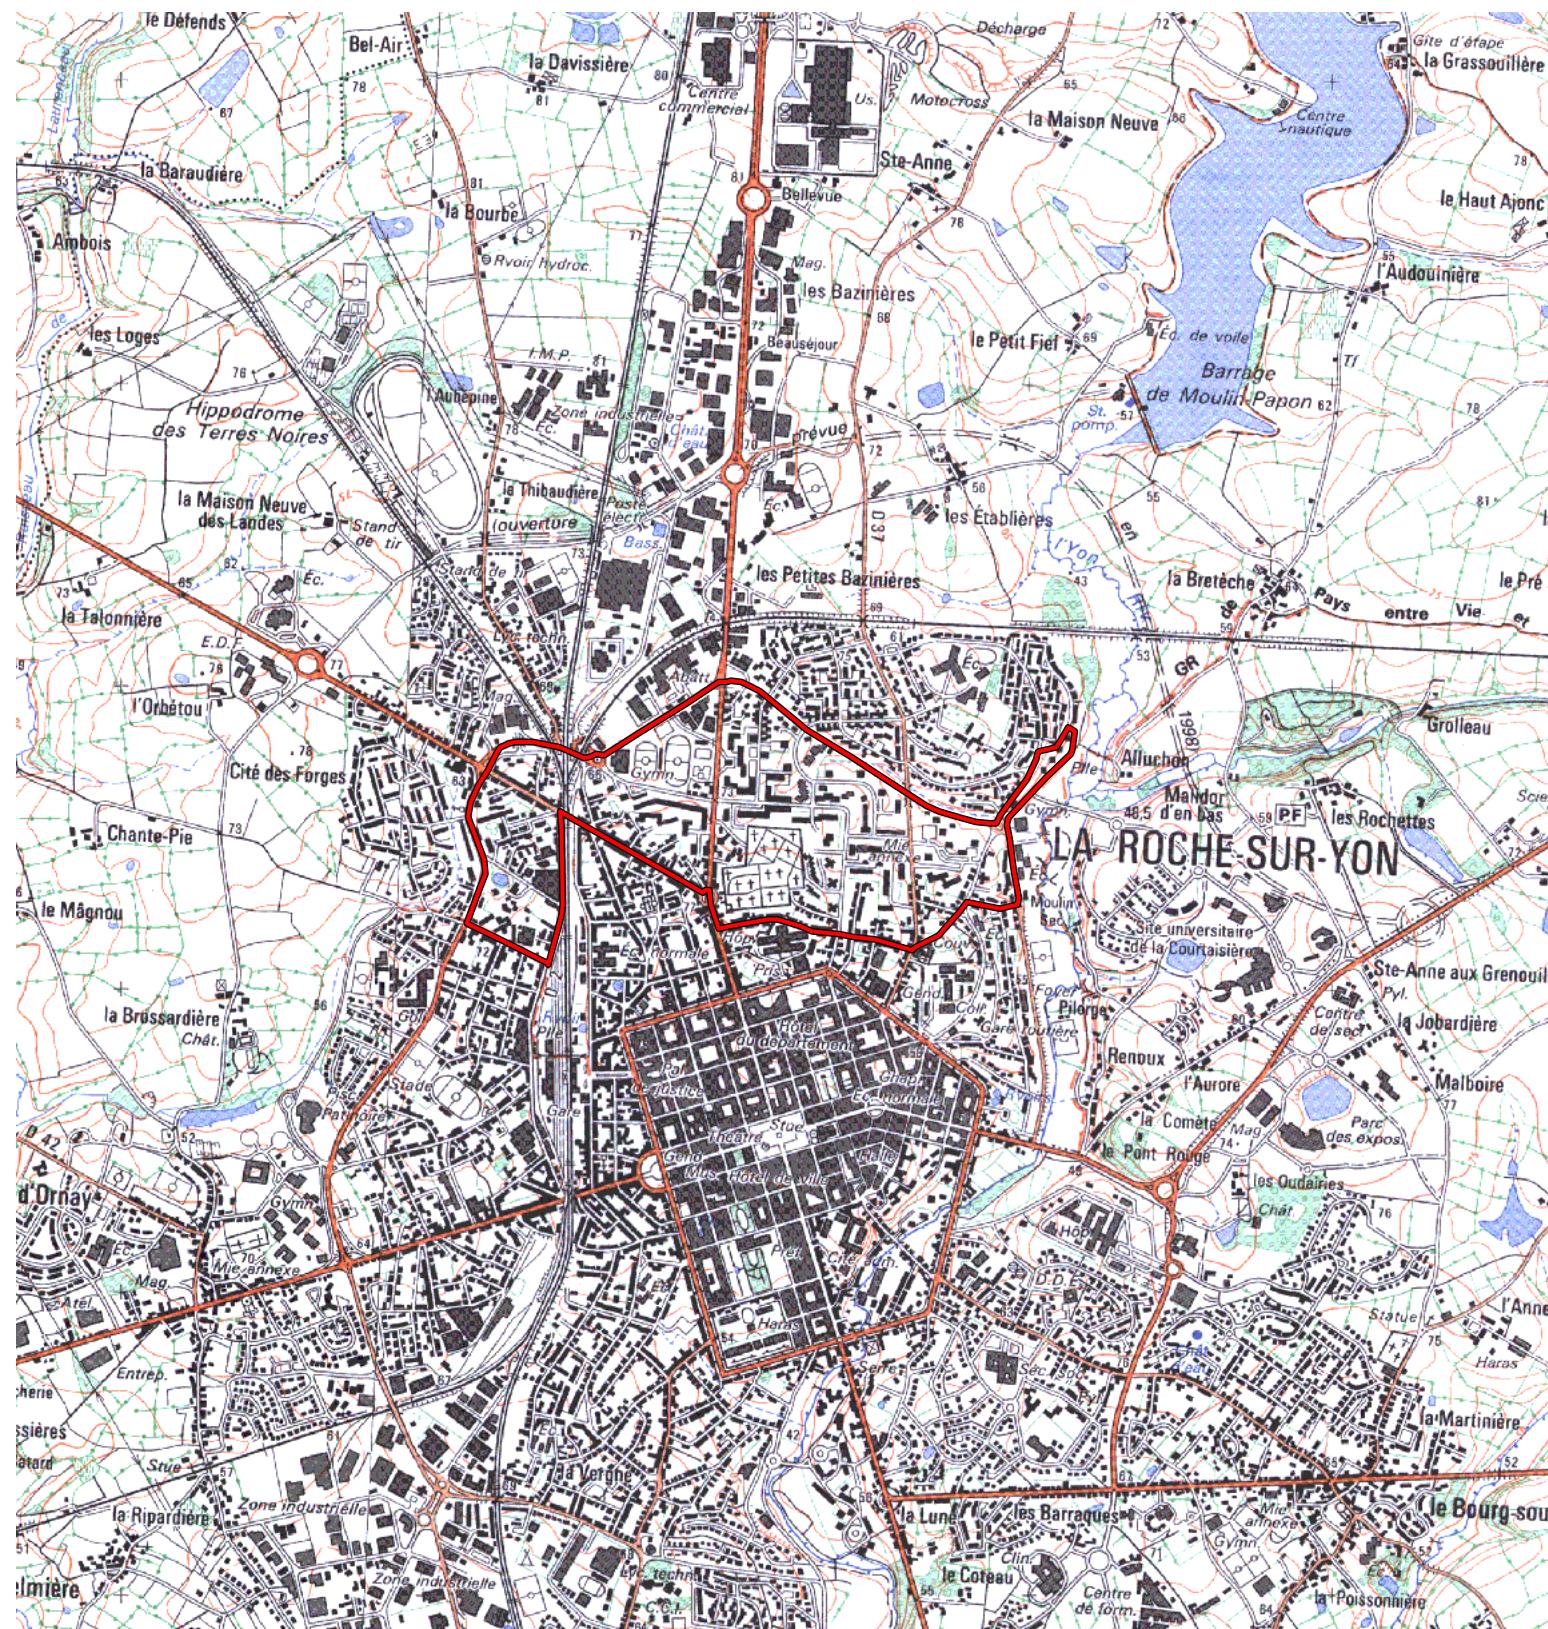

ZUS

Carte au 1/25000 visée à l'article 1
du décret n° 96-1156 du 26 Décembre 1996

Pays de la Loire 52
Vendée (85)

Commune : **La Roche-sur-Yon.**

ZUS: Les Pyramides, Les Forges.

N° INSEE: 5200010

N° d'ordre : 572

La zone concernée est délimitée par un trait de couleur rouge.

Les documents relatifs aux délimitations rue par rue sont annexés à la présente carte.