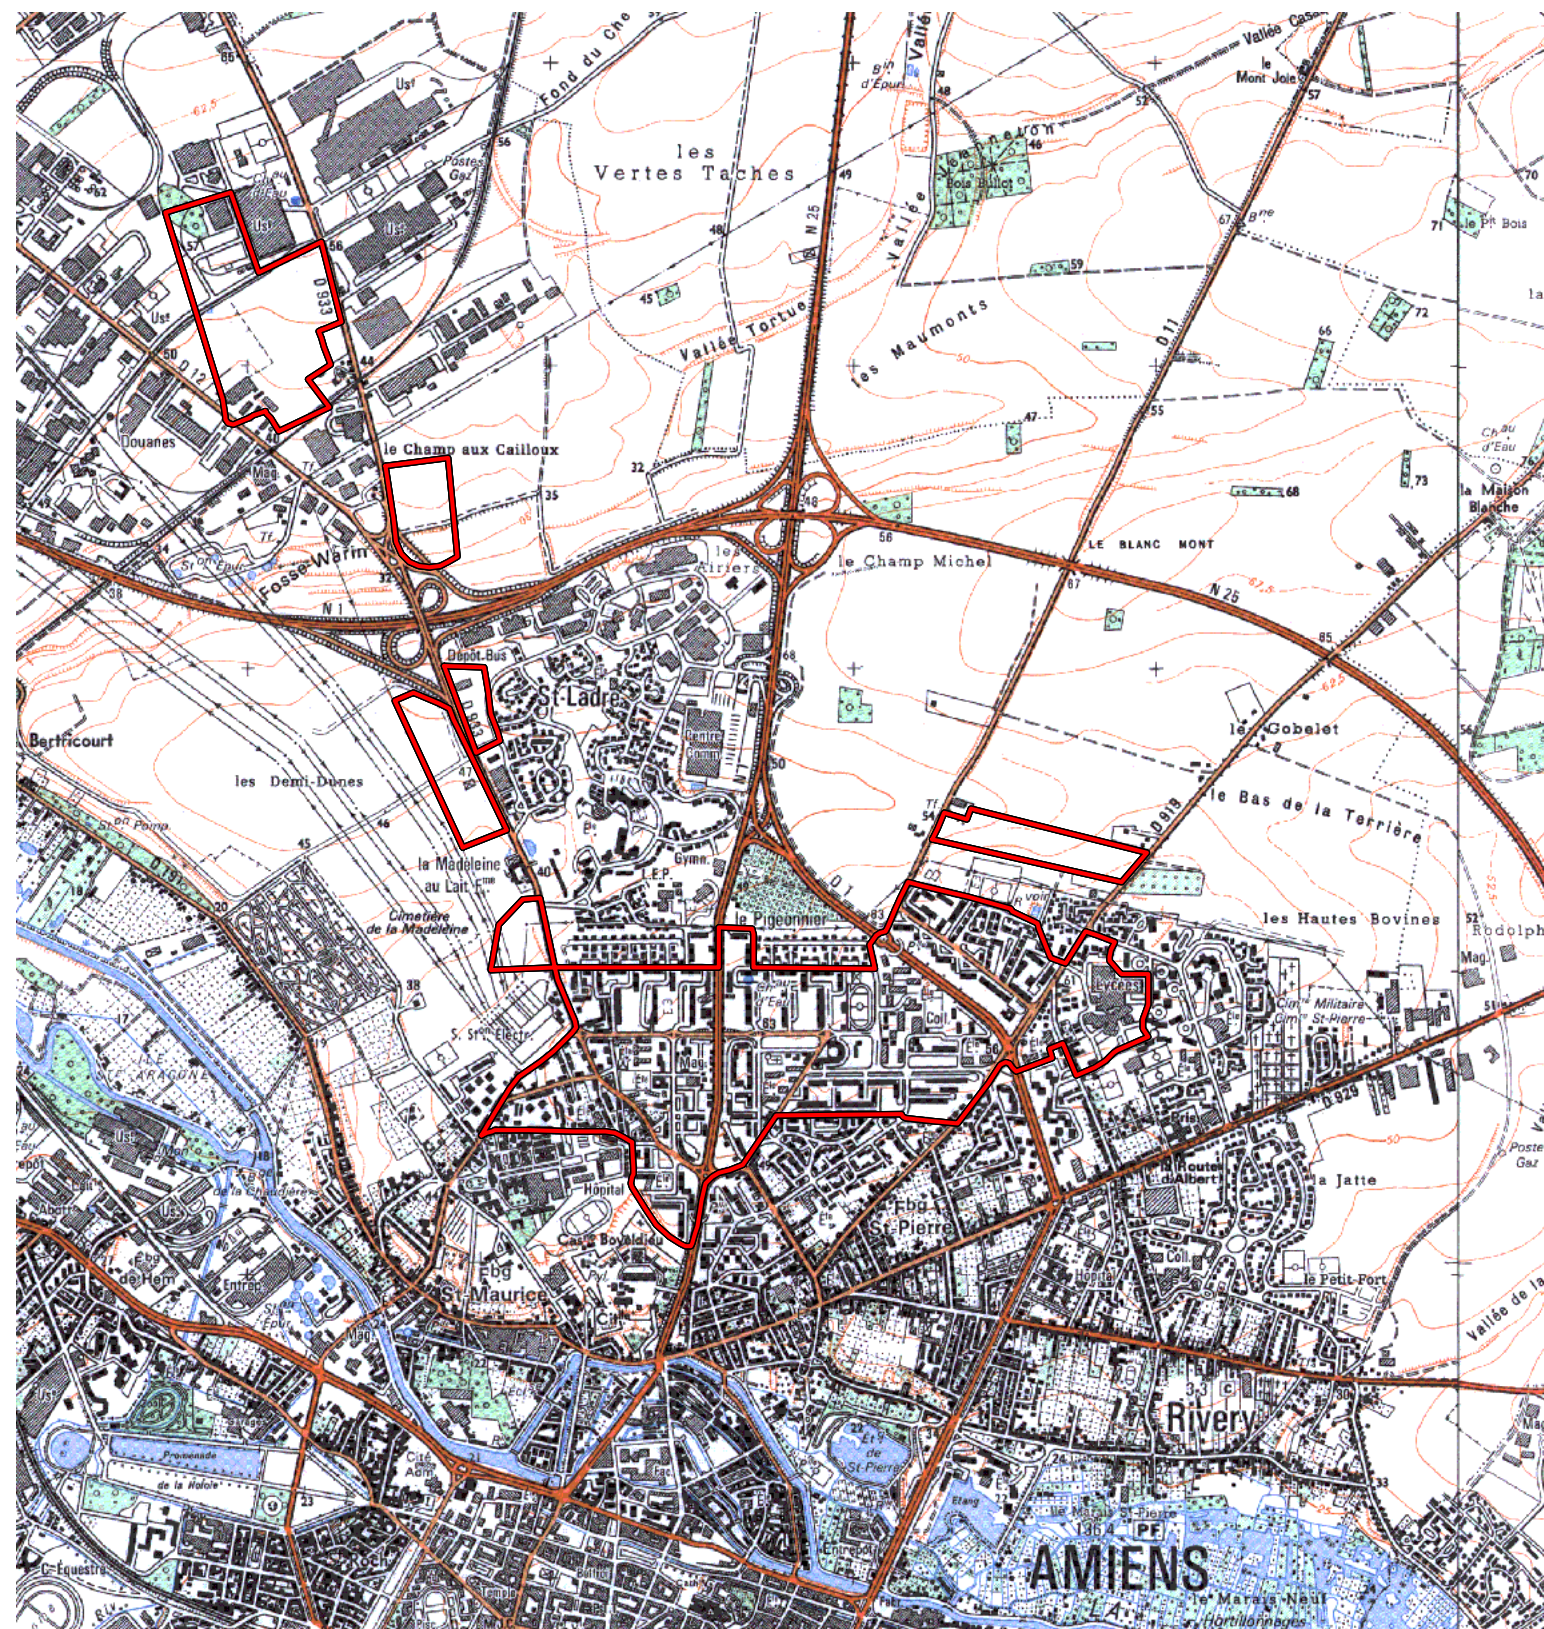

**ZRU**

Carte au 1/25000 visée à l'article 1  
du décret n° 96-1157 du 26 Décembre 1996

Picardie 22  
Somme (80)

Commune : Amiens.

**ZRU: Quartier Nord.**

N° INSEE: 2206020

N° d'ordre : 551

La zone concernée est délimitée par un trait de couleur rouge.

Les documents relatifs aux délimitations rue par rue sont annexés à la présente carte.