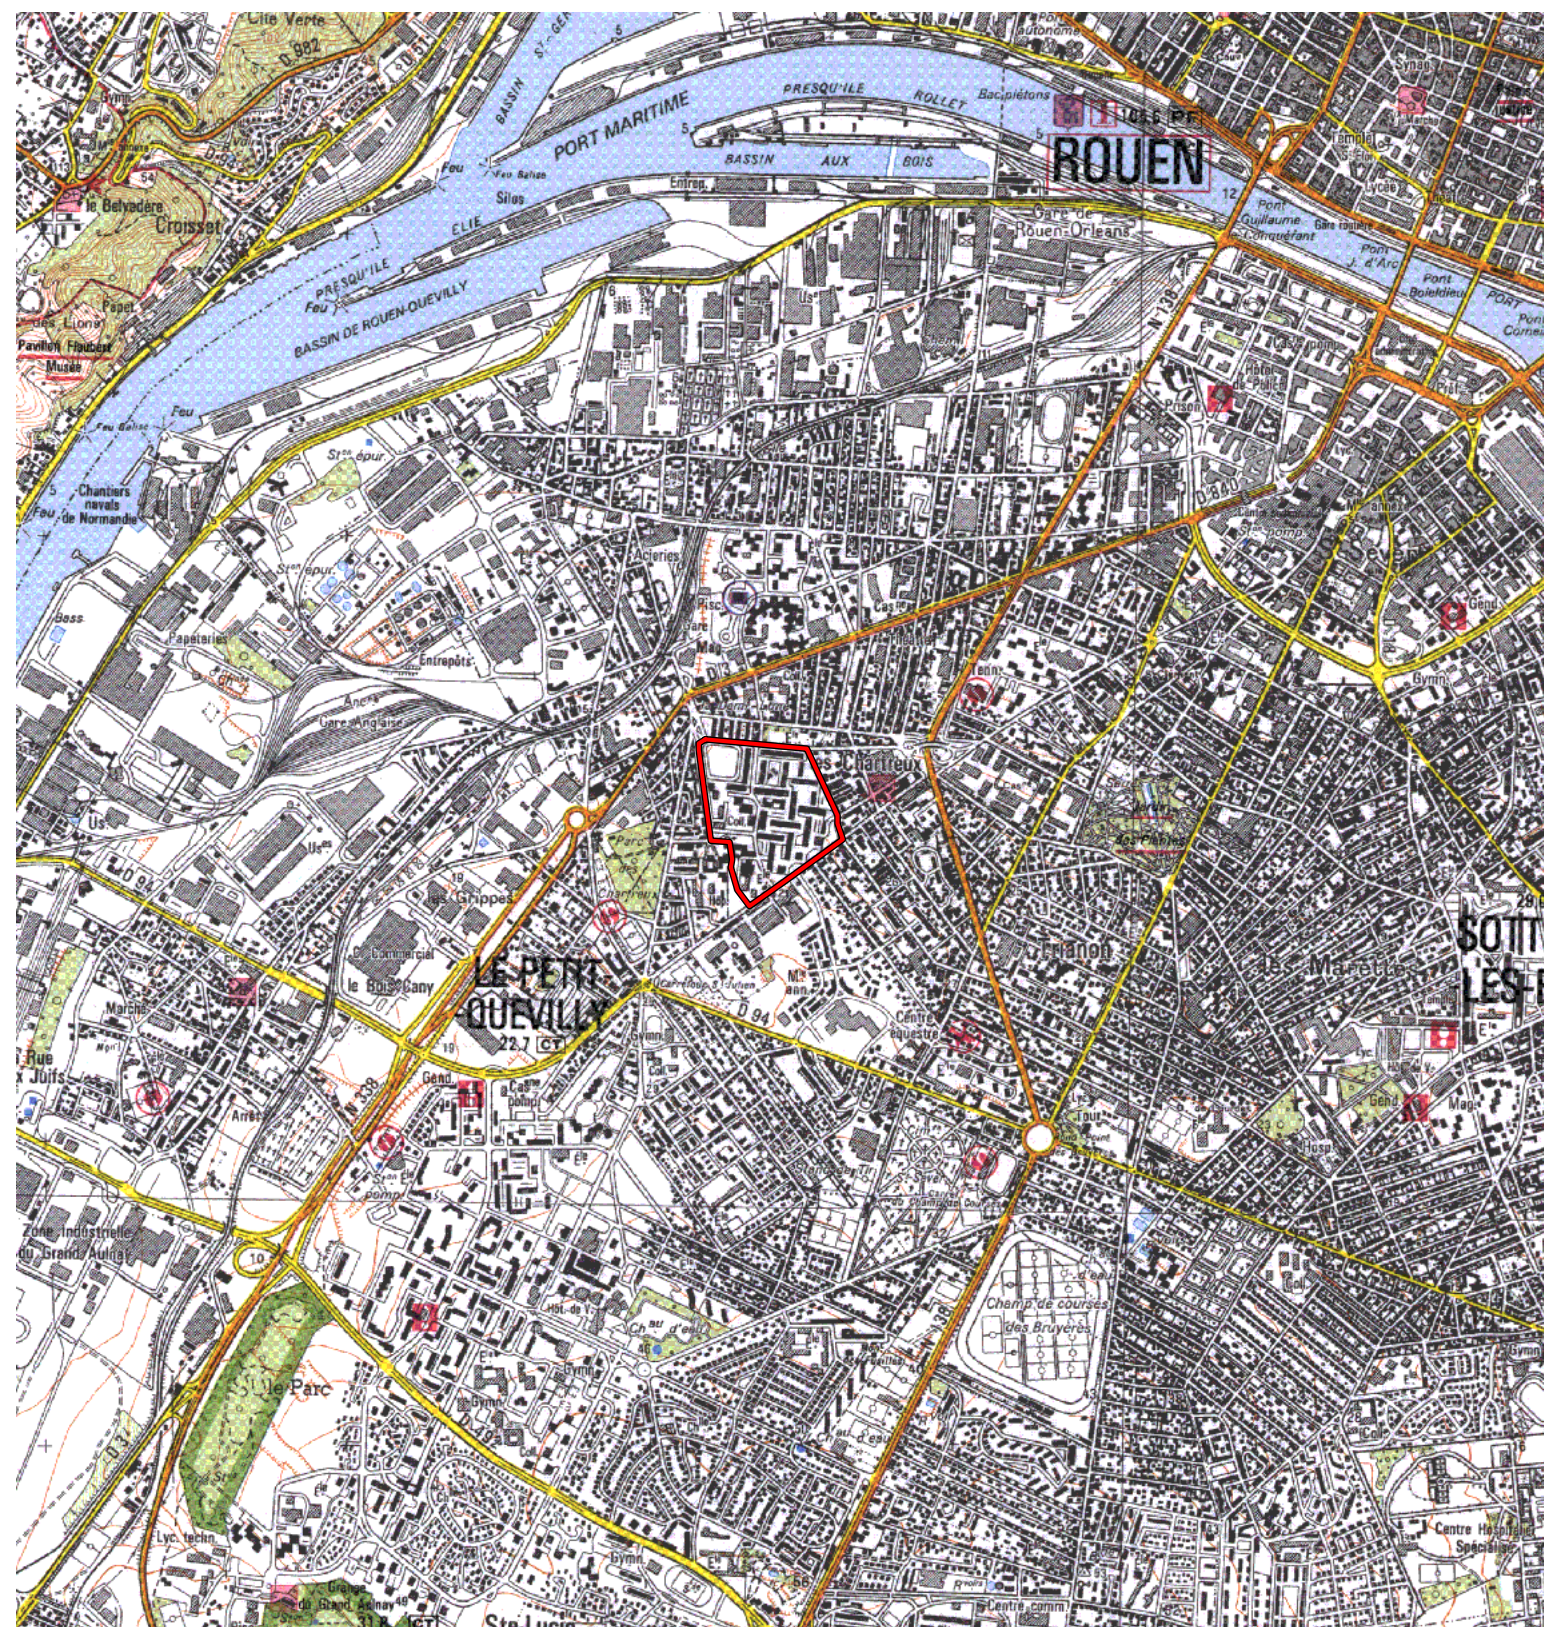

ZRU

Carte au 1/25000 visée à l'article 1
du décret n° 96-1157 du 26 Décembre 1996

Haute Normandie 23
Seine Maritime (76)

Commune : **Le Petit-Quevilly.**

ZRU: Saint Julien, Quartier des Bruyères.

N° INSEE: 2306020

N° d'ordre : 514

La zone concernée est délimitée par un trait de couleur rouge.

Les documents relatifs aux délimitations rue par rue sont annexés à la présente carte.

(c) IGN 1/ 25000 Carte(s) :1911ET (92)