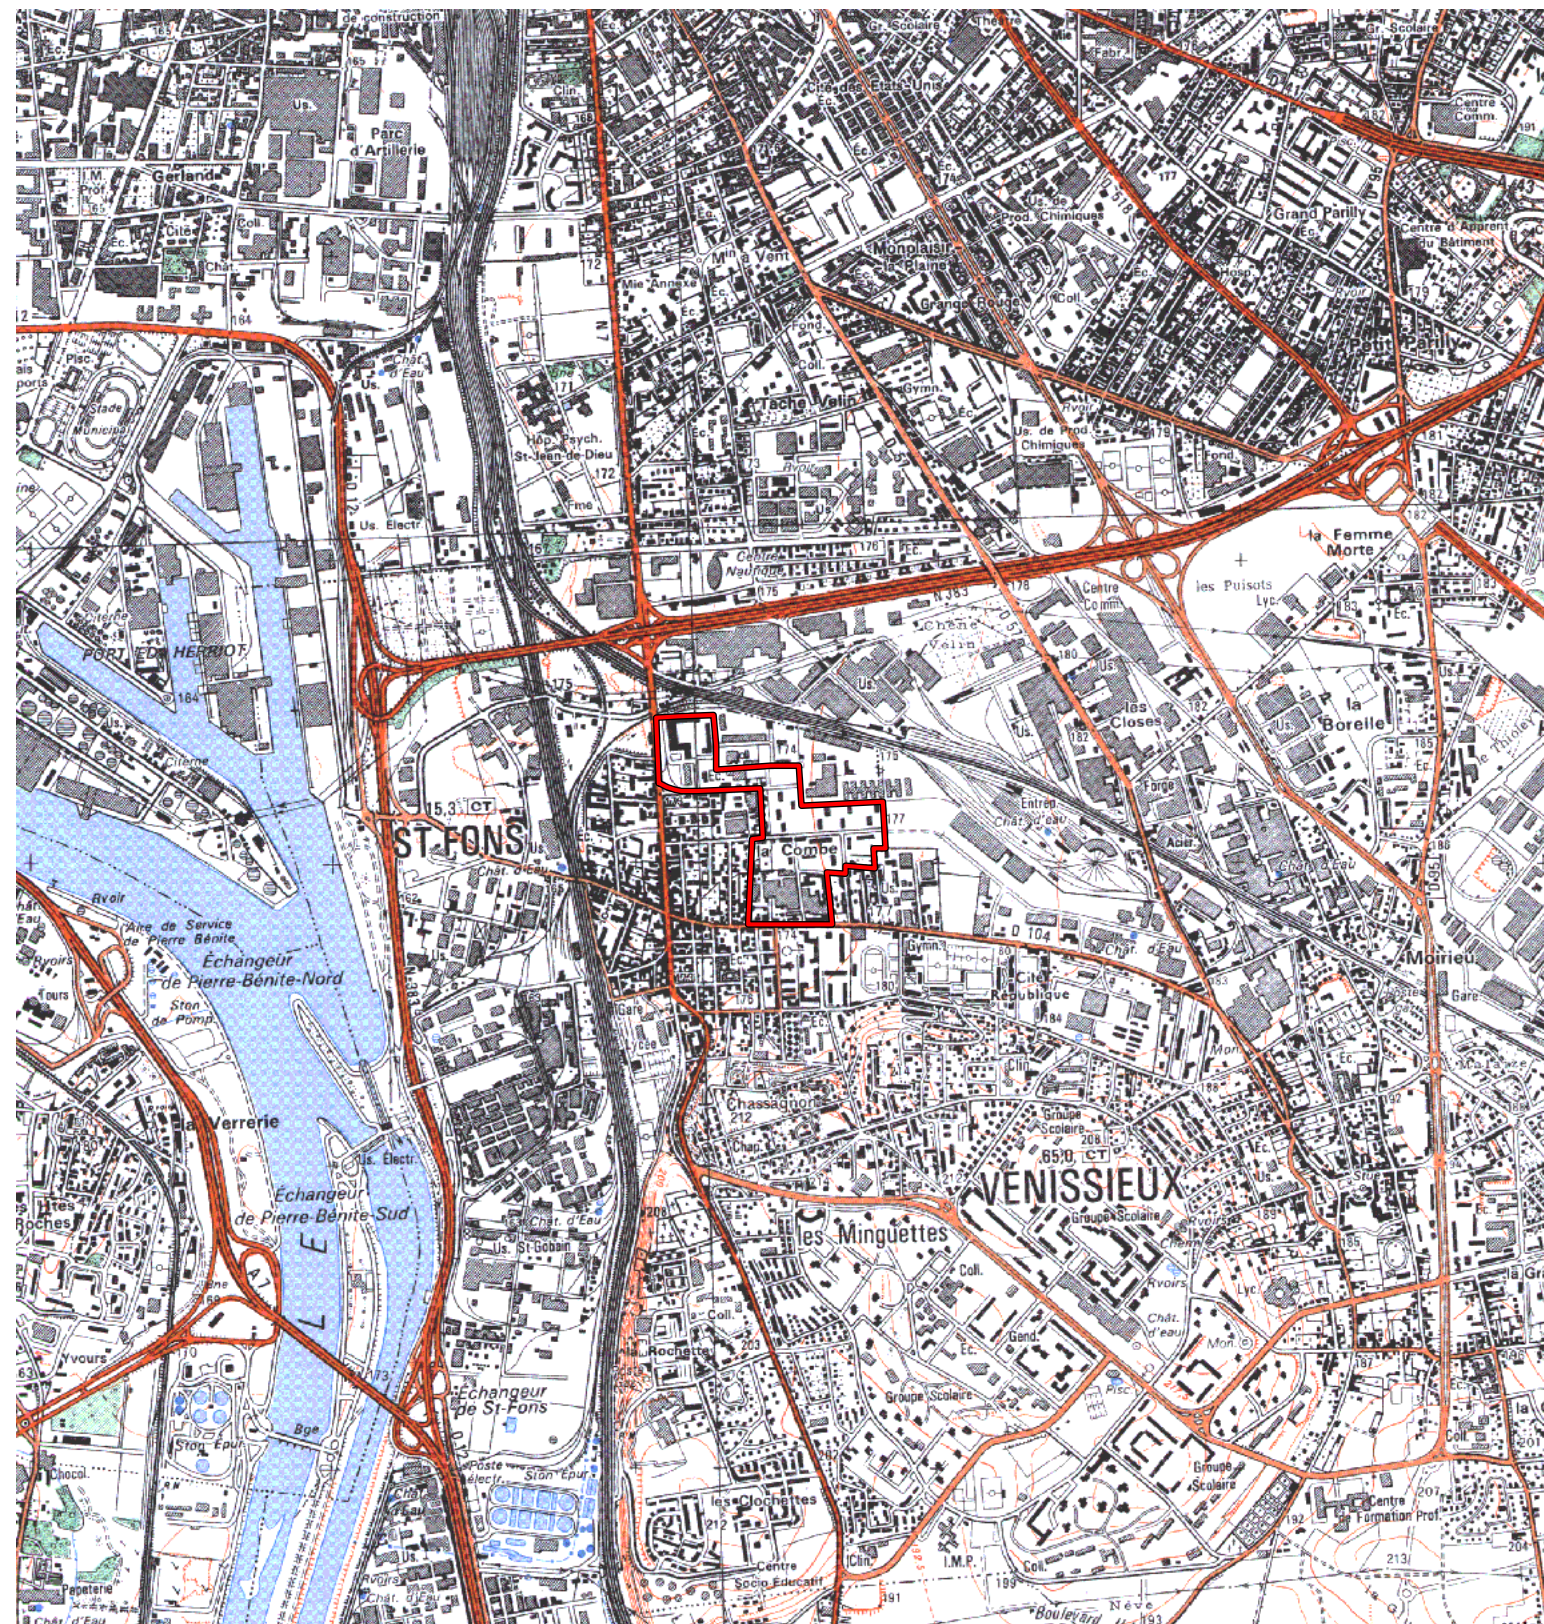

ZRU

Carte au 1/25000 visée à l'article 1
du décret n° 96-1157 du 26 Décembre 1996

**Rhône Alpes 82
Rhône (69)**

Commune : Saint-Fons.

ZRU: L'Arsenal.

N° INSEE: 8212260

N° d'ordre : 462

La zone concernée est délimitée par un trait de couleur rouge.

Les documents relatifs aux délimitations rue par rue sont annexés à la présente carte.