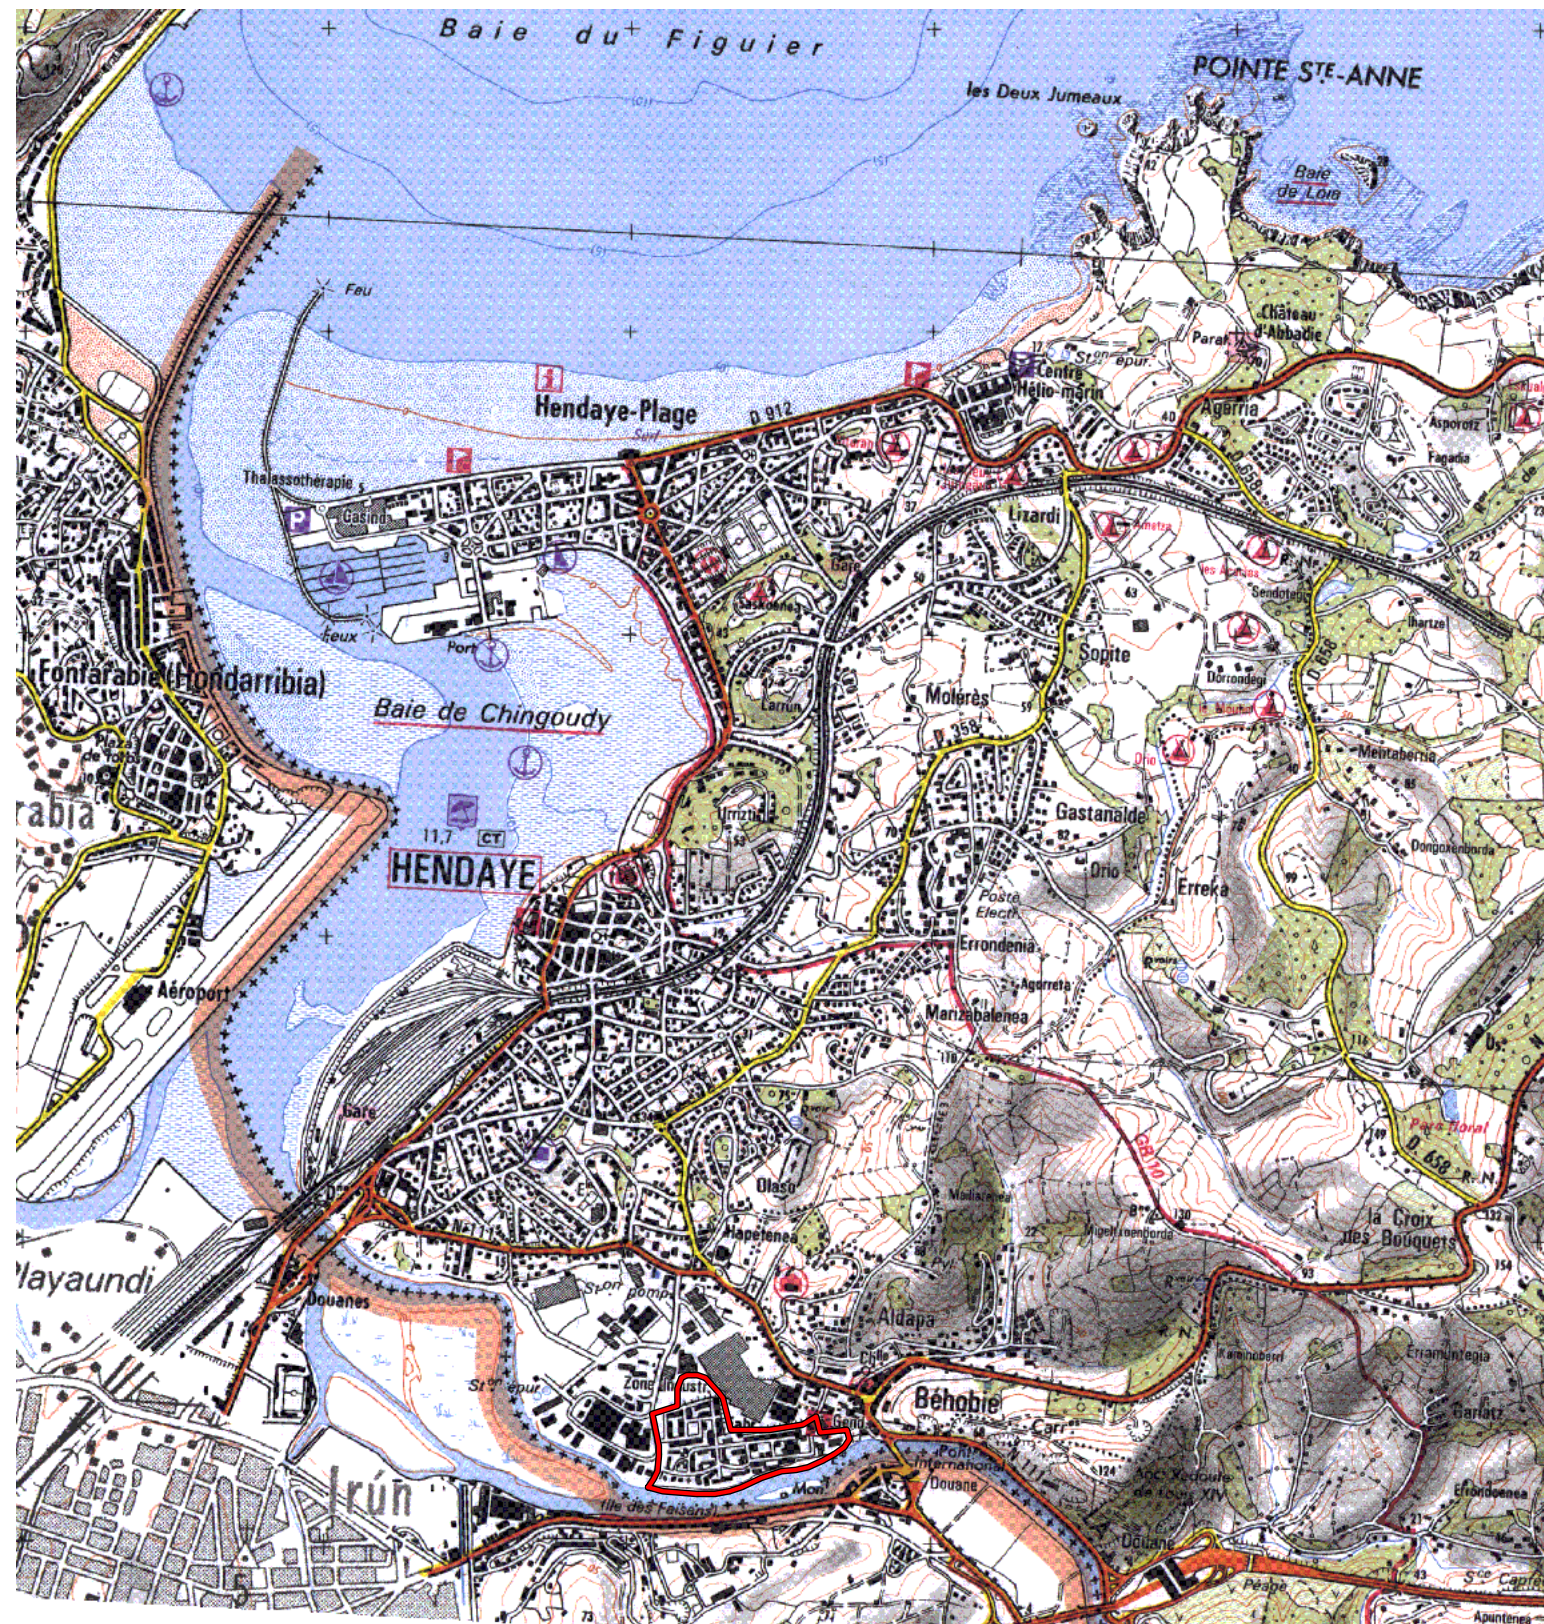

ZUS

Carte au 1/25000 visée à l'article 1
du décret n° 96-1156 du 26 Décembre 1996

Aquitaine 72

Pyrénées Atlantiques (64)

Commune : **Hendaye.**

ZUS: Les Joncaux.

N° INSEE: 7200040

N° d'ordre : 416

La zone concernée est délimitée par un trait de couleur rouge.

Les documents relatifs aux délimitations rue par rue sont annexés à la présente carte.

(c) IGN 1/ 25000 Carte(s) :12450T (94)