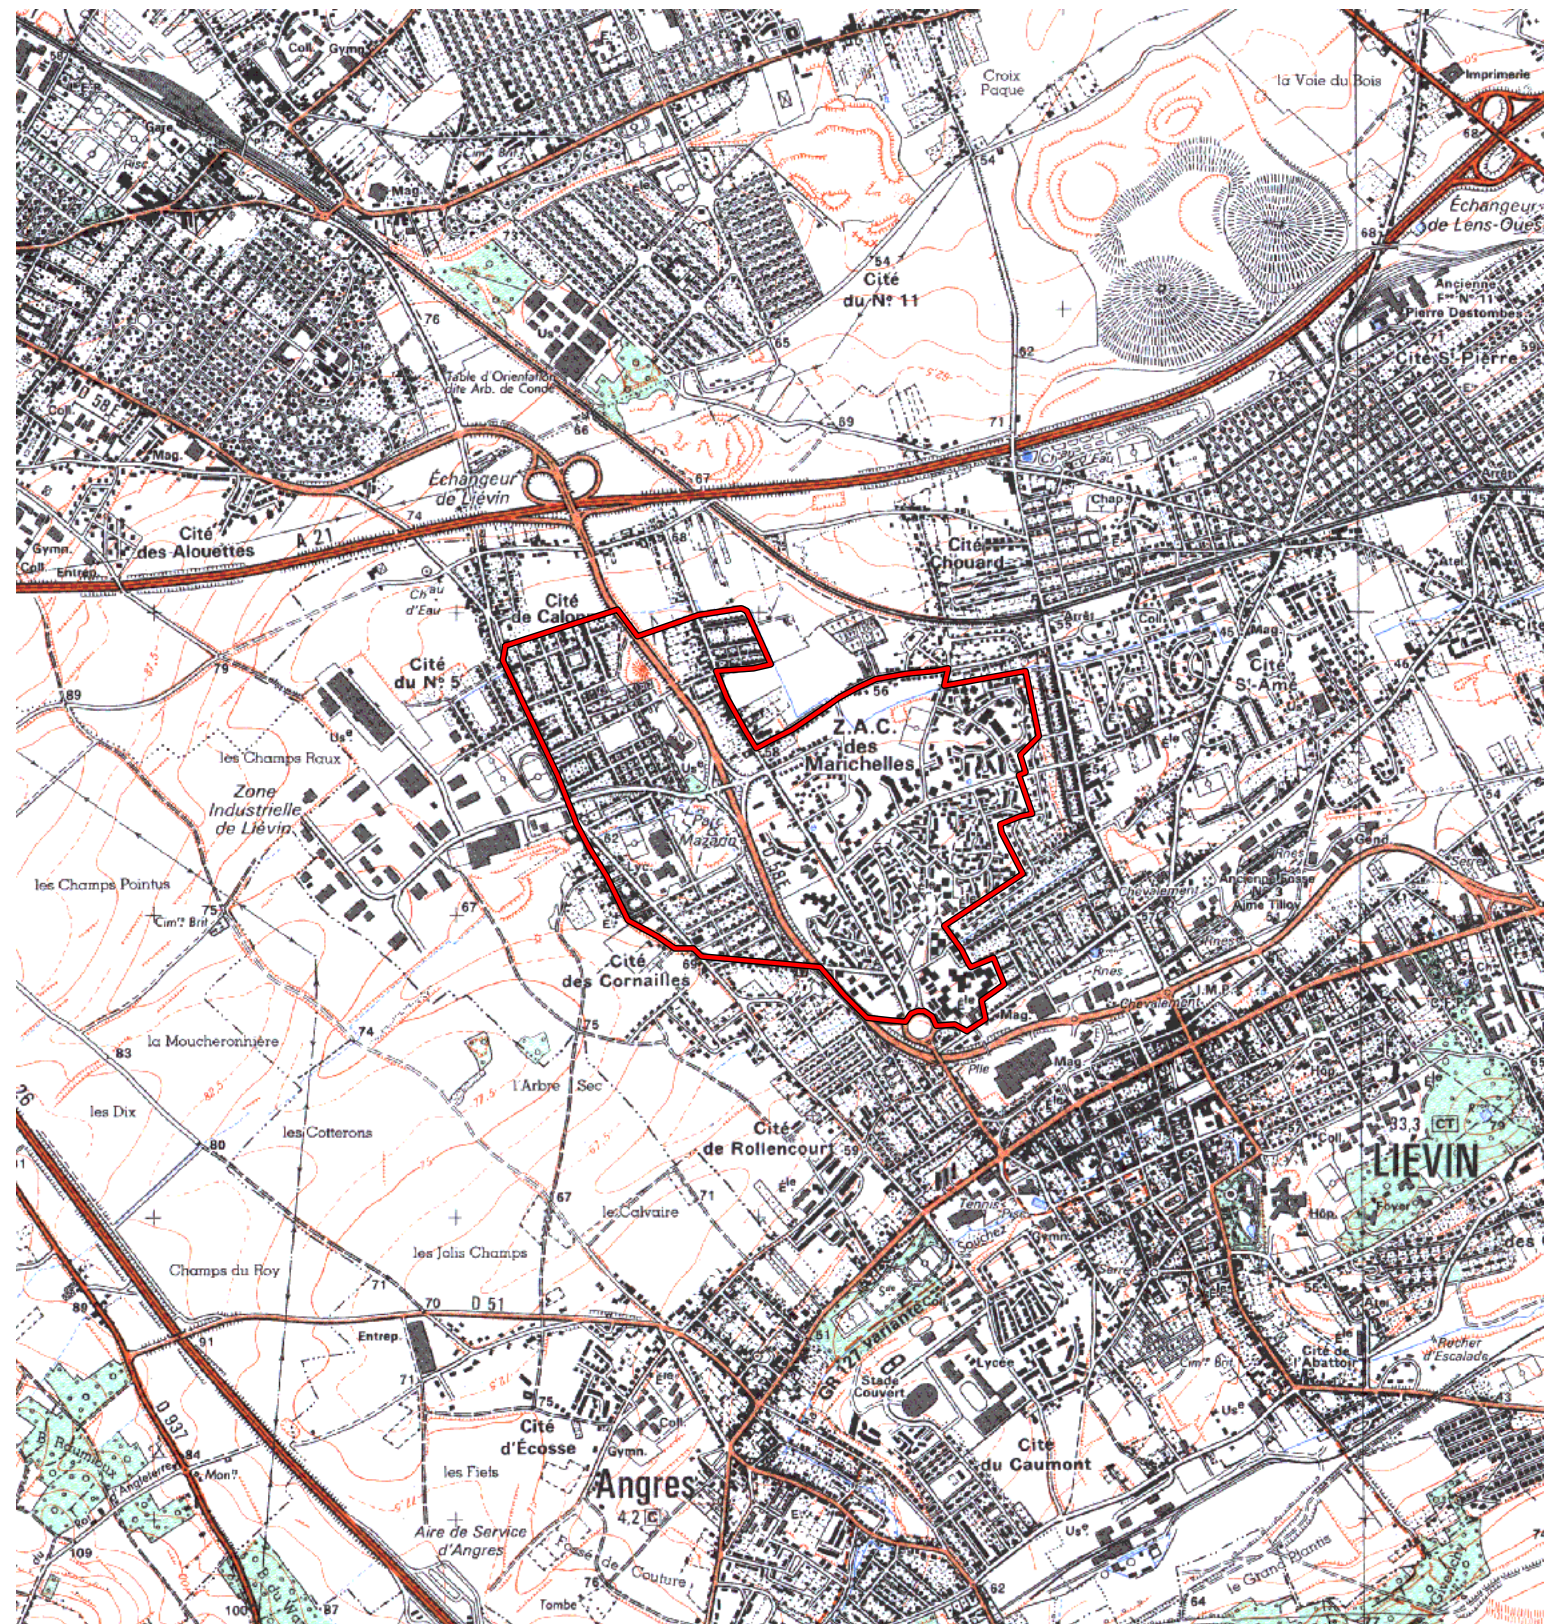

ZRU

Carte au 1/25000 visée à l'article 1
du décret n° 96-1157 du 26 Décembre 1996

Nord Pas de Calais 31
Pas de Calais (62)

Commune : Liévin.

ZRU: Calonne, Marichelles, Europe.

N° INSEE: 3110440

N° d'ordre : 401

La zone concernée est délimitée par un trait de couleur rouge.

Les documents relatifs aux délimitations rue par rue sont annexés à la présente carte.