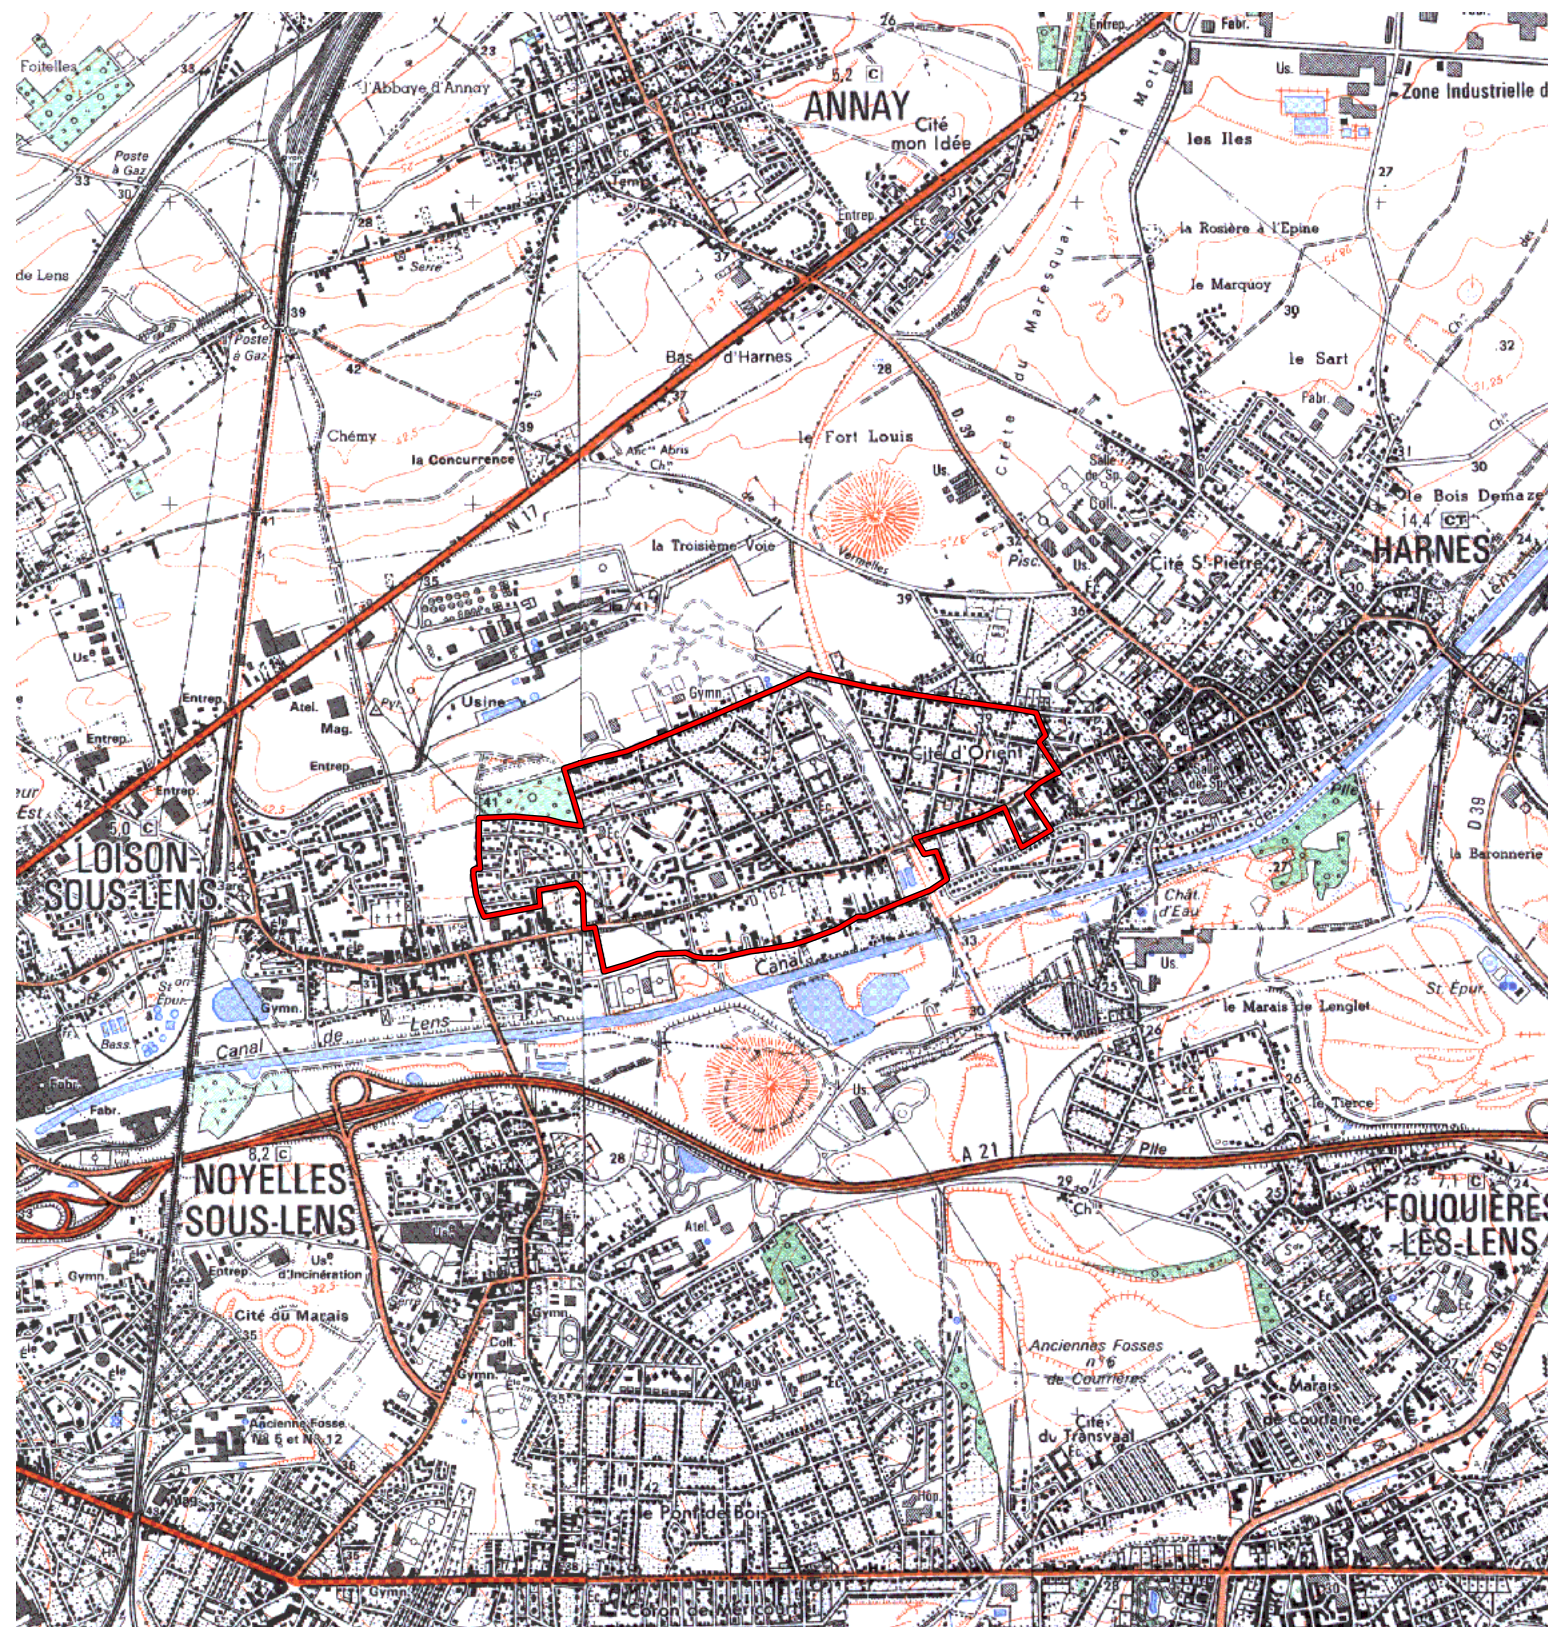

ZRU

Carte au 1/25000 visée à l'article 1
du décret n° 96-1157 du 26 Décembre 1996

Nord Pas de Calais 31
Pas de Calais (62)

Commune : **Harnes.**

ZRU: Cité d'Orient, Bellevue.

N° INSEE: 3110320

N° d'ordre : 395

La zone concernée est délimitée par un trait de couleur rouge.
Les documents relatifs aux délimitations rue par rue sont annexés à la présente carte.