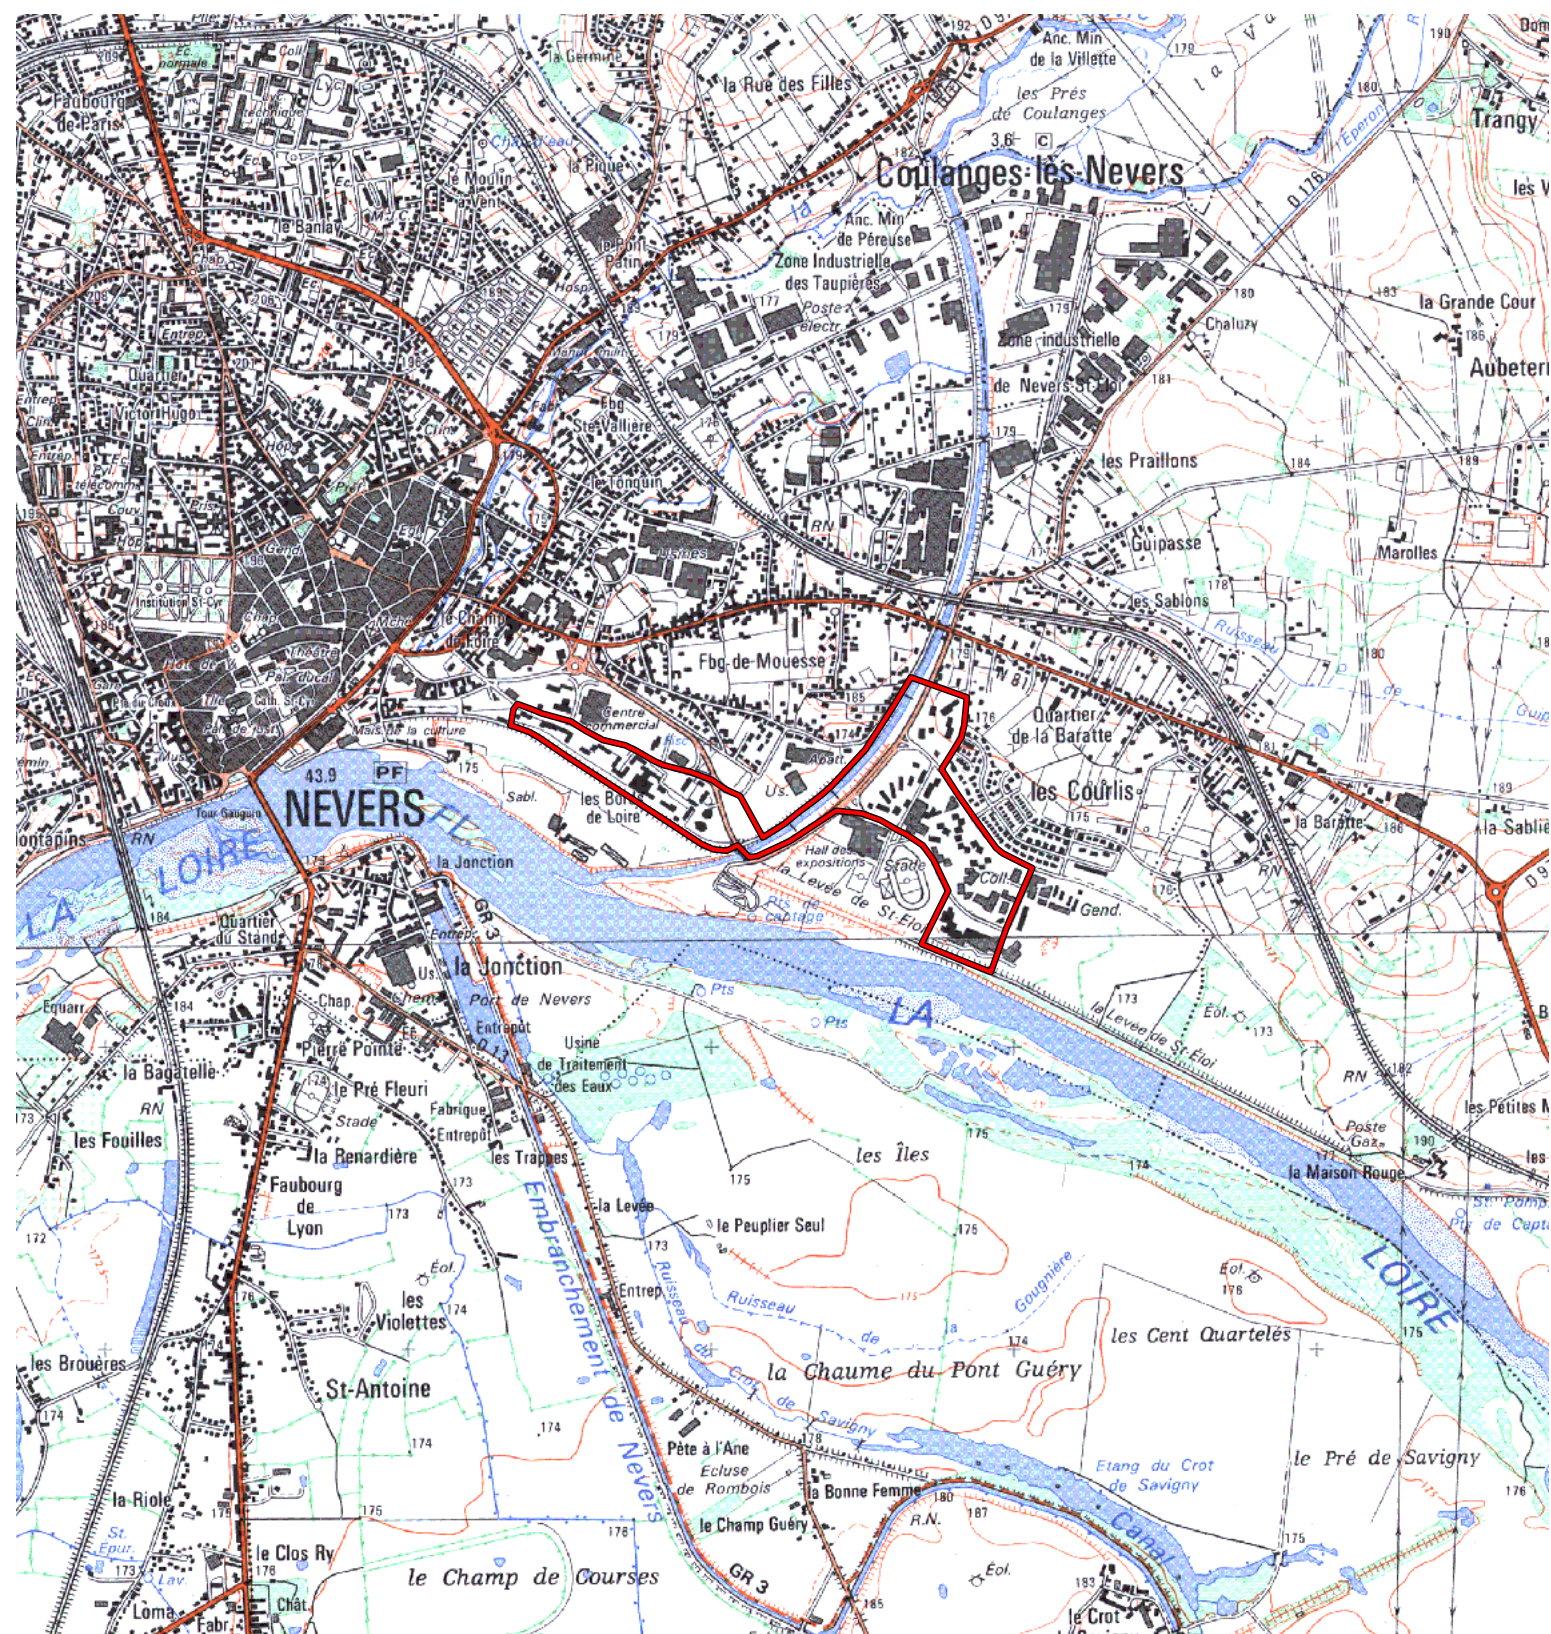

**ZRU**

Carte au 1/25000 visée à l'article 1  
du décret n° 96-1157 du 26 Décembre 1996

**Bourgogne 26  
Nièvre (58)**

**Commune : Nevers.**

**ZRU: Les Bords de Loire.**

**N° INSEE: 2602080**

**N° d'ordre : 321**

La zone concernée est délimitée par un trait de couleur rouge.

Les documents relatifs aux délimitations rue par rue sont annexés à la présente carte.