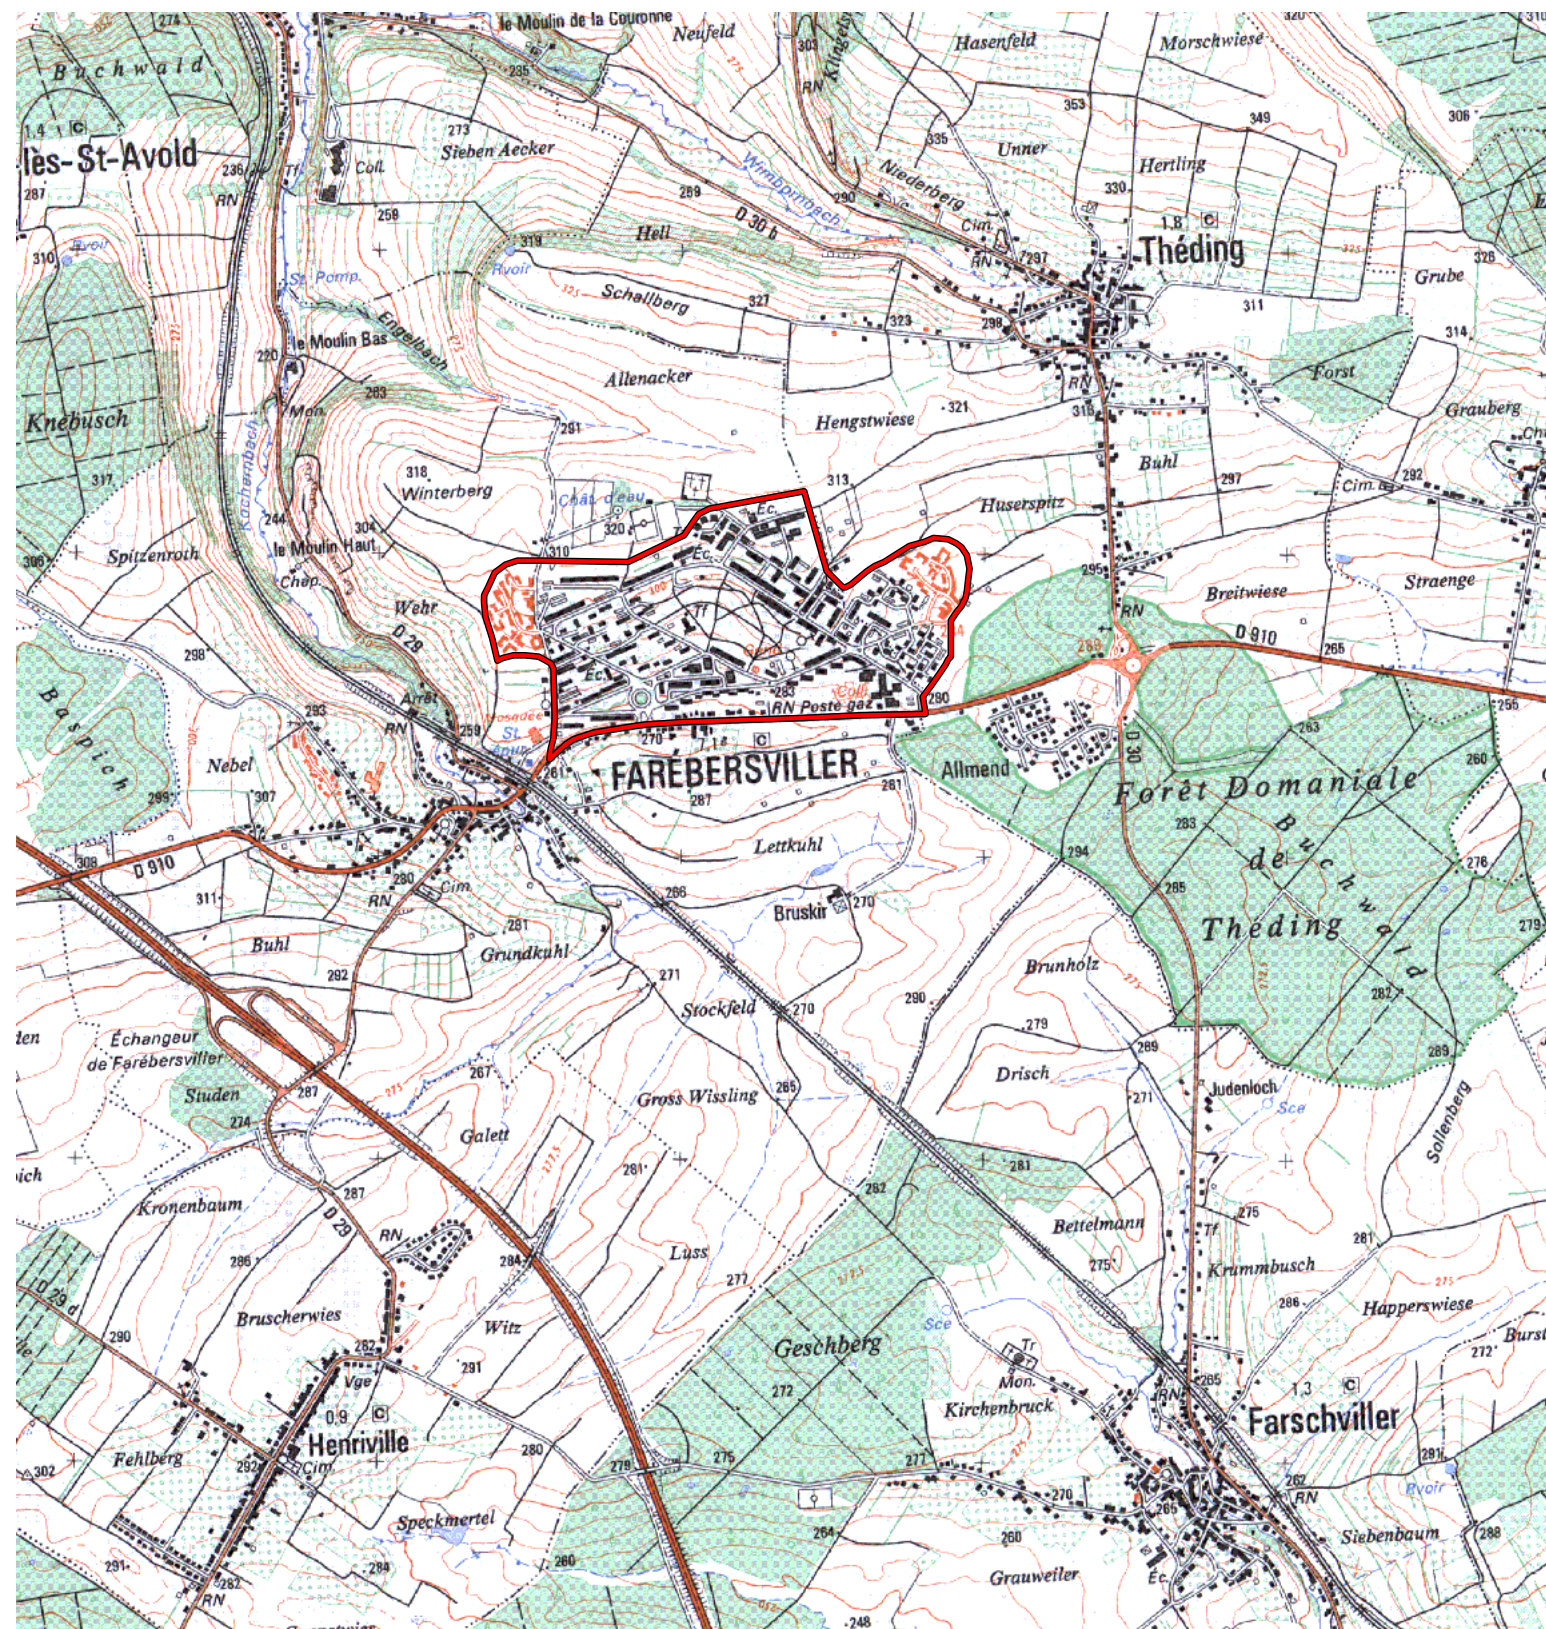

ZRU

Carte au 1/25000 visée à l'article 1
du décret n° 96-1157 du 26 Décembre 1996

Lorraine 41
Moselle (57)

Commune : Farébersviller/Théding.

ZRU: La Cité*.

N° INSEE: 4104020

N° d'ordre : 300

La zone concernée est délimitée par un trait de couleur rouge.

Les documents relatifs aux délimitations rue par rue sont annexés à la présente carte.

(c) IGN 1/ 25000 Carte(s) :36130 (89)