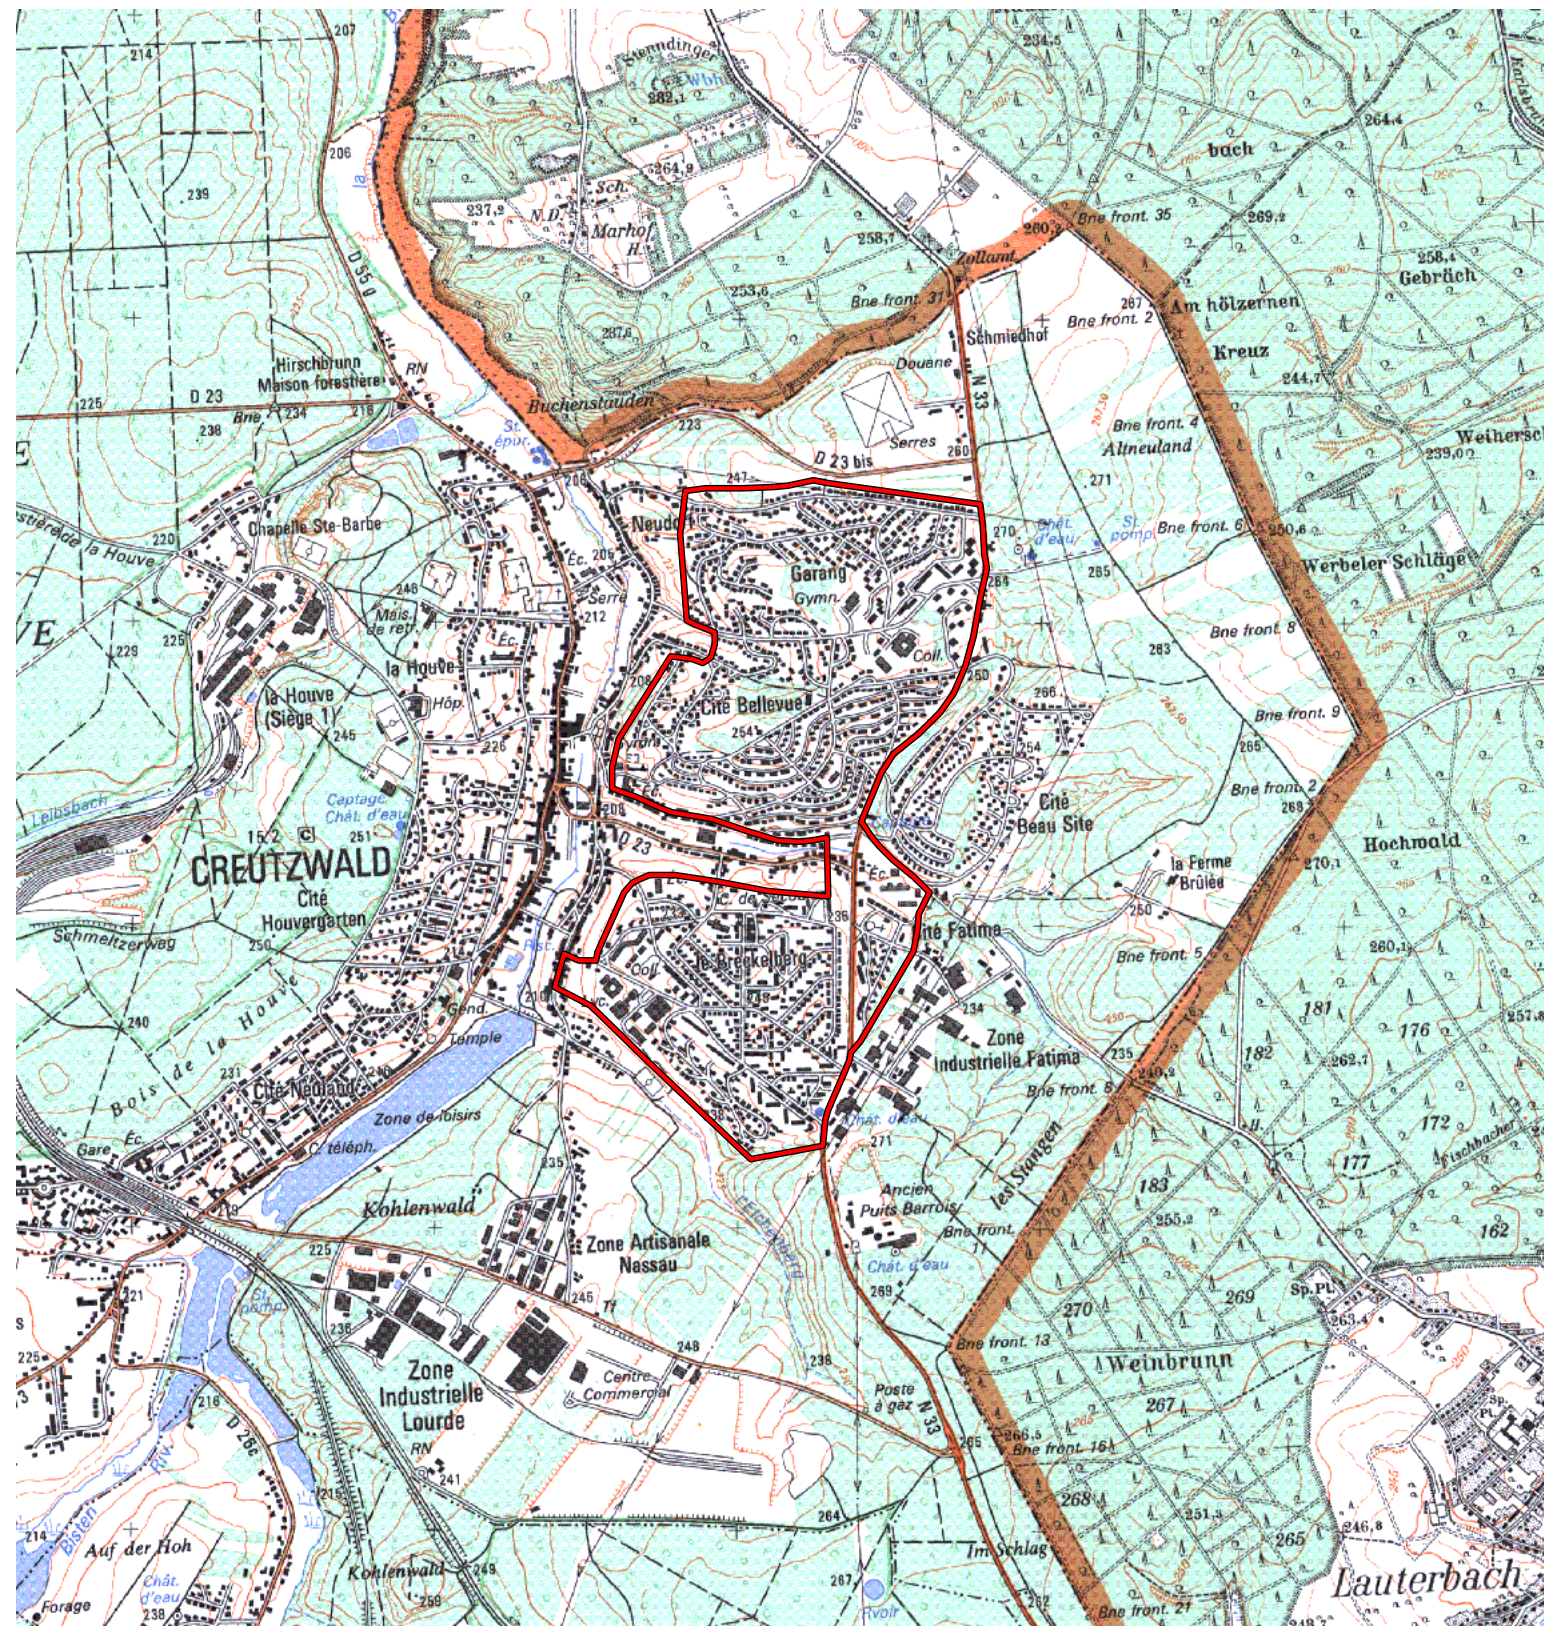

ZRU

Carte au 1/25000 visée à l'article 1
du décret n° 96-1157 du 26 Décembre 1996

Lorraine 41
Moselle (57)

Commune : **Creutzwald.**

ZRU: Breckelberg, Fatima, Garang.

N° INSEE: 4100030

N° d'ordre : 297

La zone concernée est délimitée par un trait de couleur rouge.

Les documents relatifs aux délimitations rue par rue sont annexés à la présente carte.