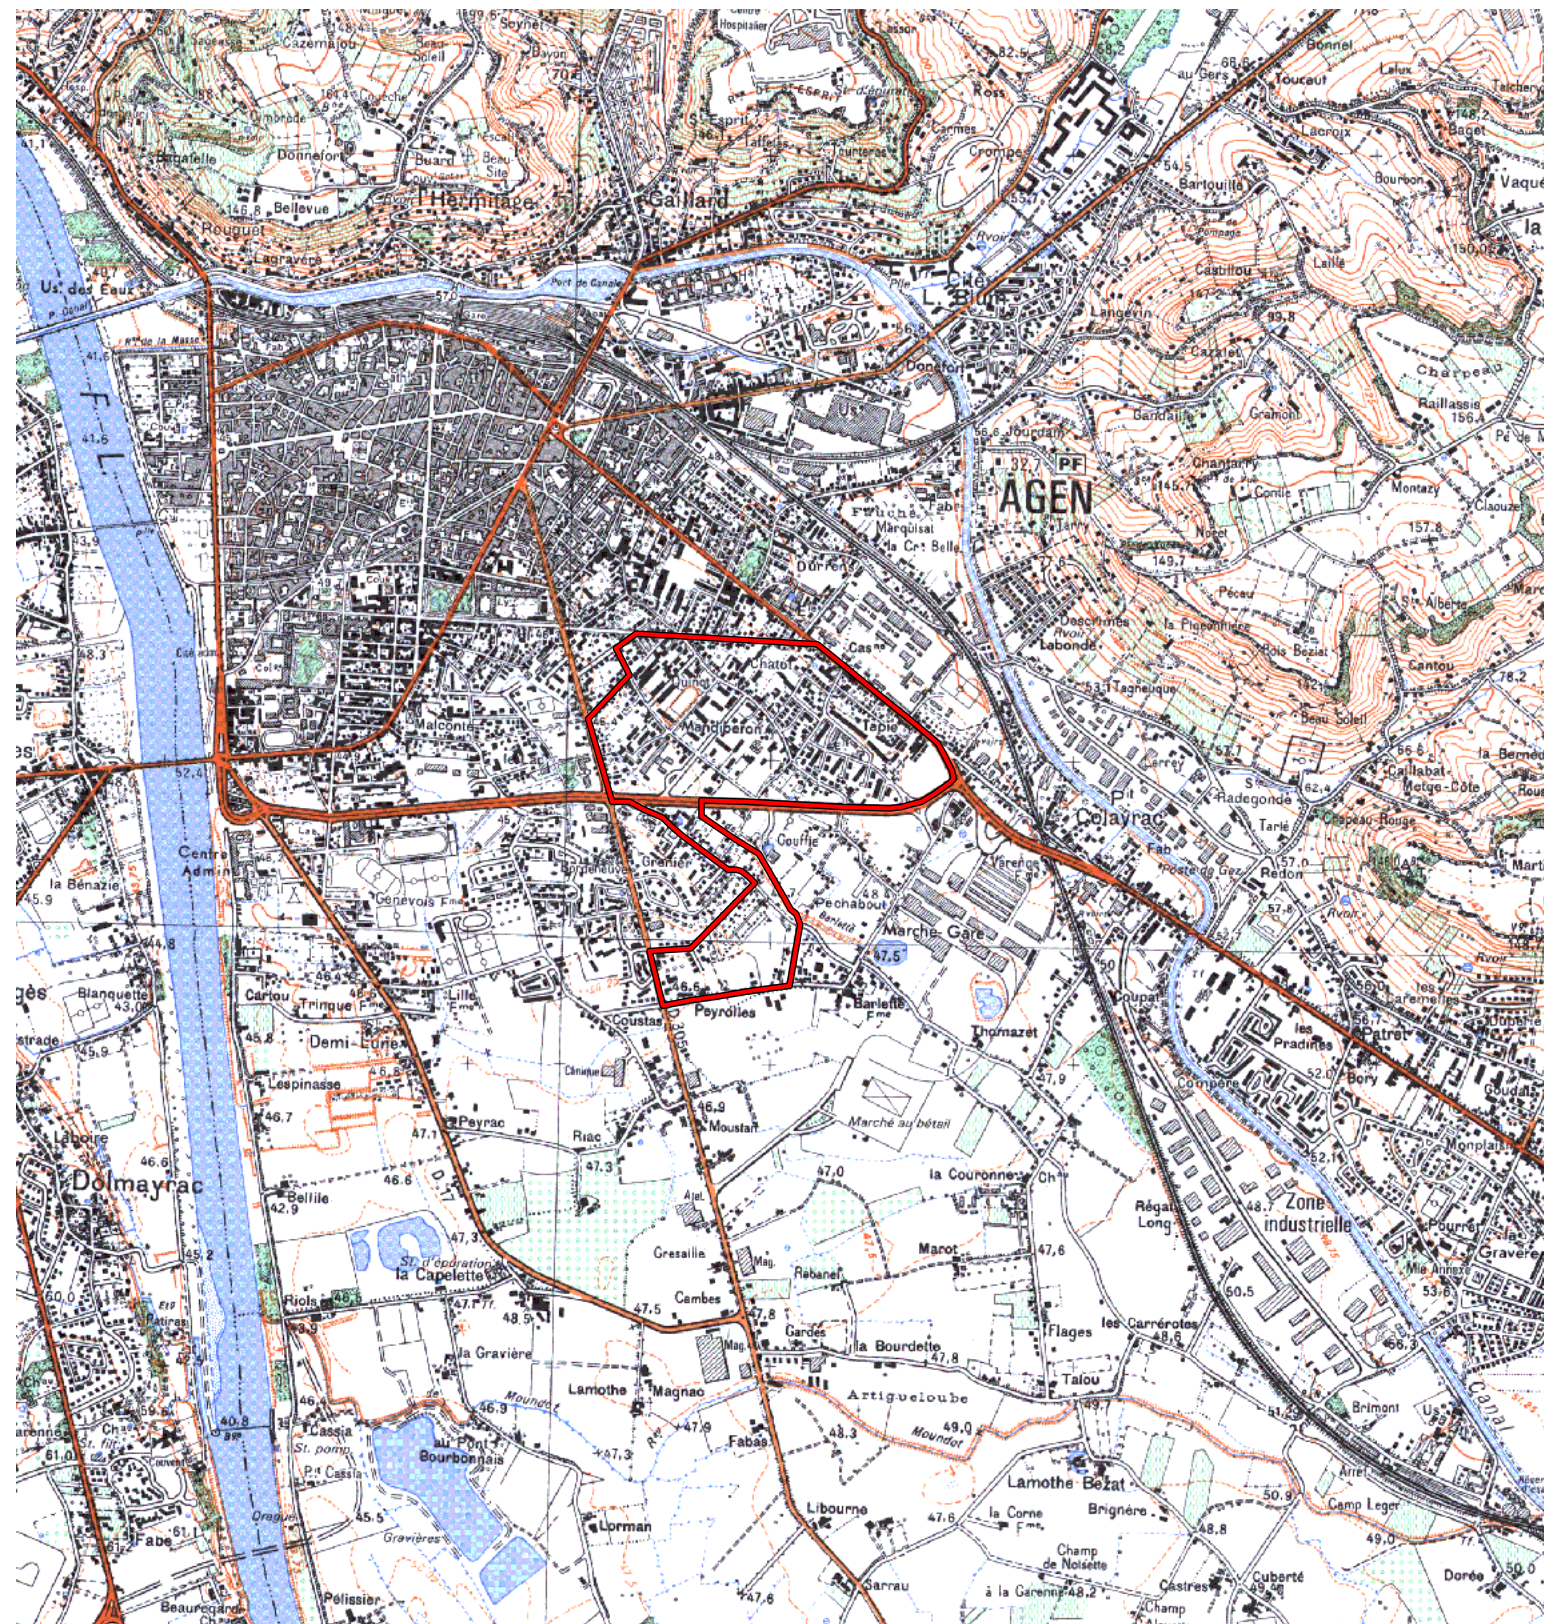

ZRU

Carte au 1/25000 visée à l'article 1
du décret n° 96-1157 du 26 Décembre 1996

**Aquitaine 72
Lot et Garonne (47)**

Commune : Agen.

**ZRU: Zone Sud Est : Cité Rodrigue, Cité
Tapie, Cité Barleté.**

N° INSEE: 7203090

N° d'ordre : 247

La zone concernée est délimitée par un trait de couleur rouge.

Les documents relatifs aux délimitations rue par rue sont annexés à la présente carte.

(c) IGN 1/ 25000 Carte(s) :1840E (80)