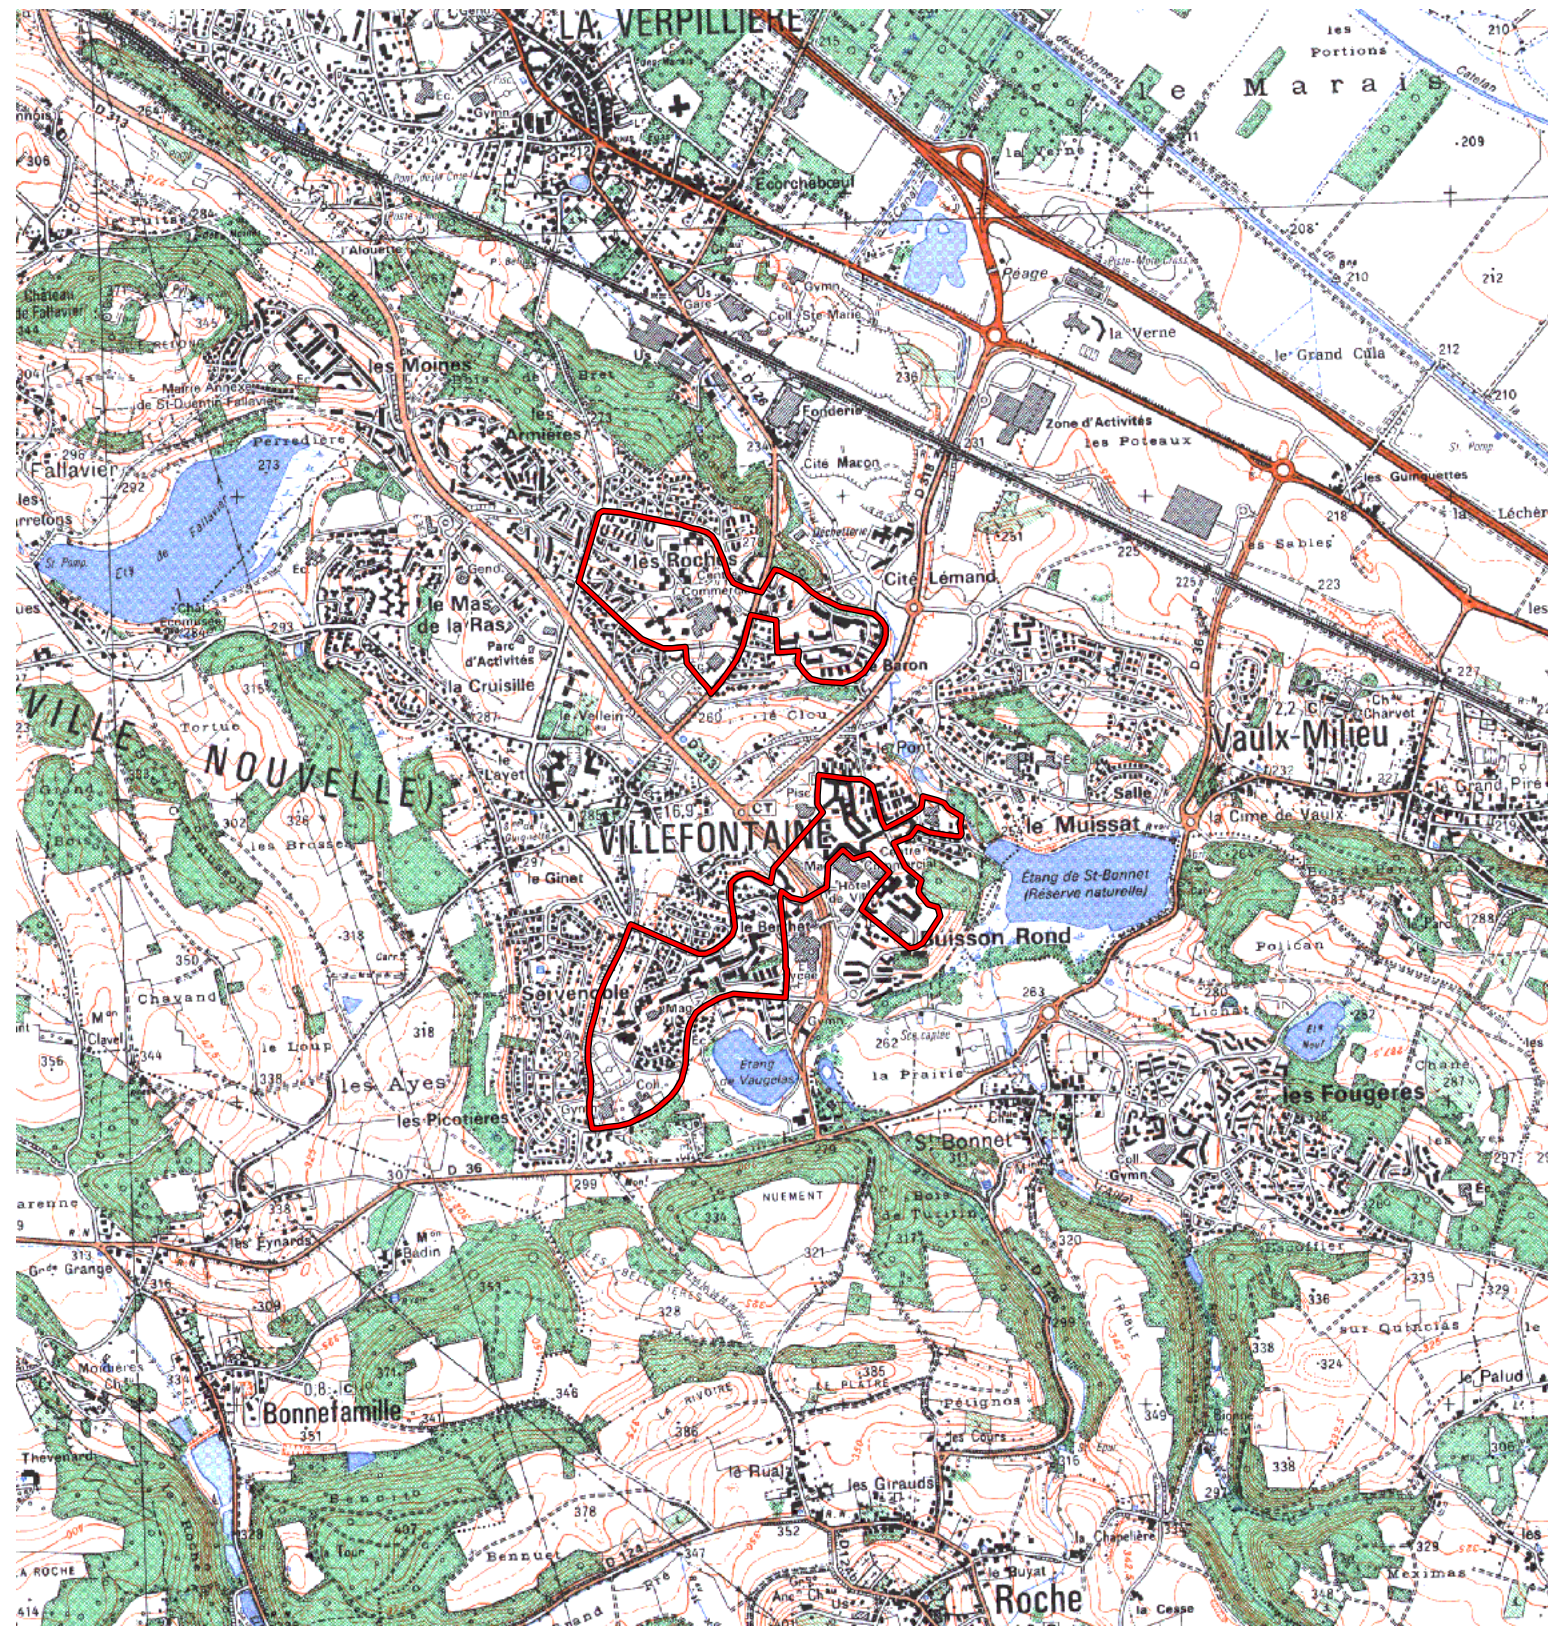

**ZRU**

Carte au 1/25000 visée à l'article 1  
du décret n° 96-1157 du 26 Décembre 1996

Rhône Alpes 82  
Isère (38)

Commune : Villefontaine.

**ZRU: Servenoble, Saint Bonnet, Les Roches.**  
N° INSEE: 8200050 N° d'ordre : 213

La zone concernée est délimitée par un trait de couleur rouge.

Les documents relatifs aux délimitations rue par rue sont annexés à la présente carte.

(c) IGN 1/ 25000 Carte(s) :31320 (93)