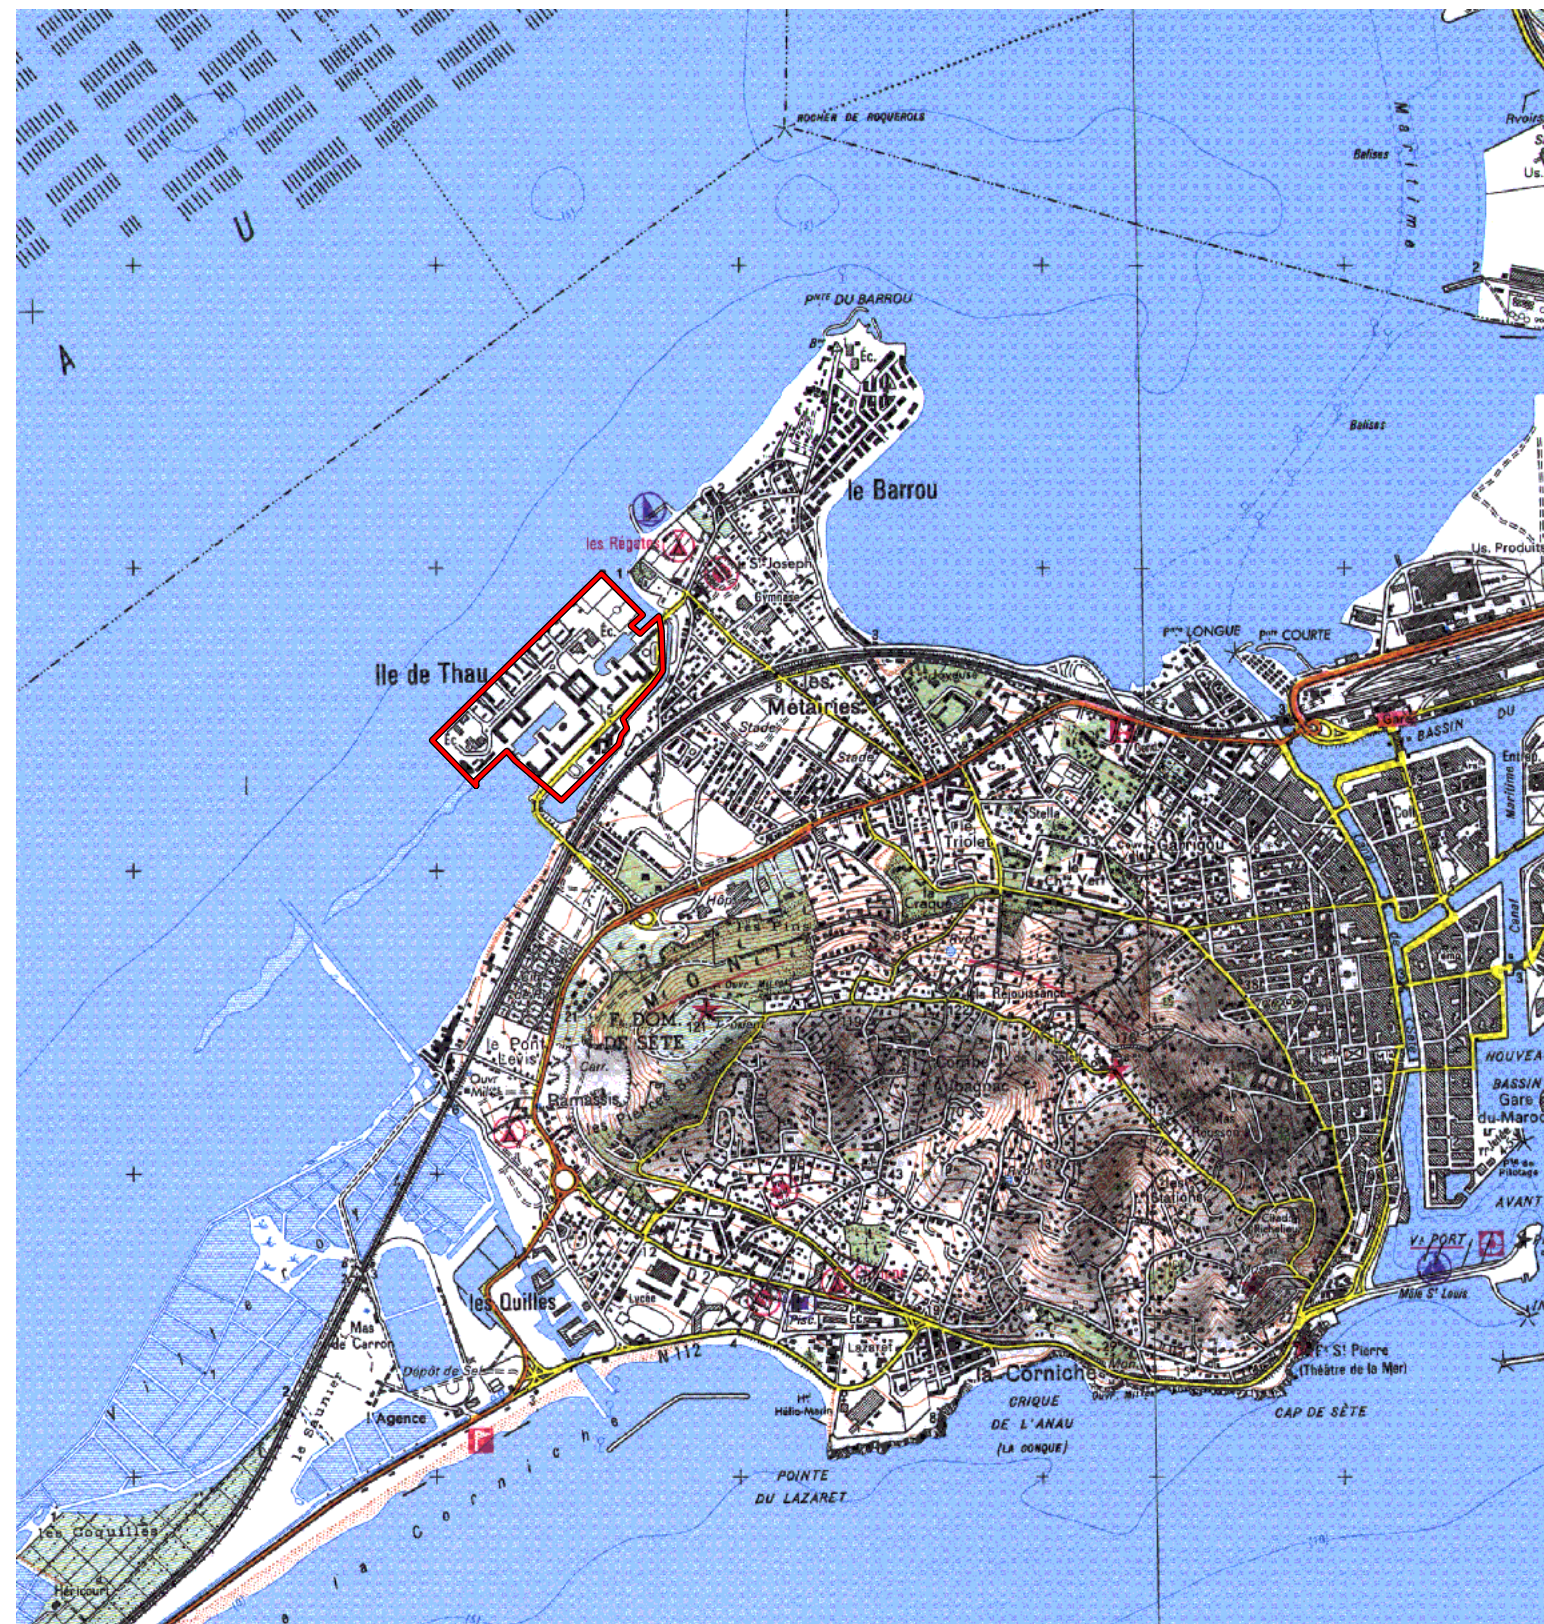

ZRU

Carte au 1/25000 visée à l'article 1
du décret n° 96-1157 du 26 Décembre 1996

Languedoc Roussillon 91
Herault (34)

Commune : Sète.

ZRU: Presqu'île de Thau.

N° INSEE: 9106030

N° d'ordre : 186

La zone concernée est délimitée par un trait de couleur rouge.

Les documents relatifs aux délimitations rue par rue sont annexés à la présente carte.

(c) IGN 1/ 25000 Carte(s) :2645ET (87)