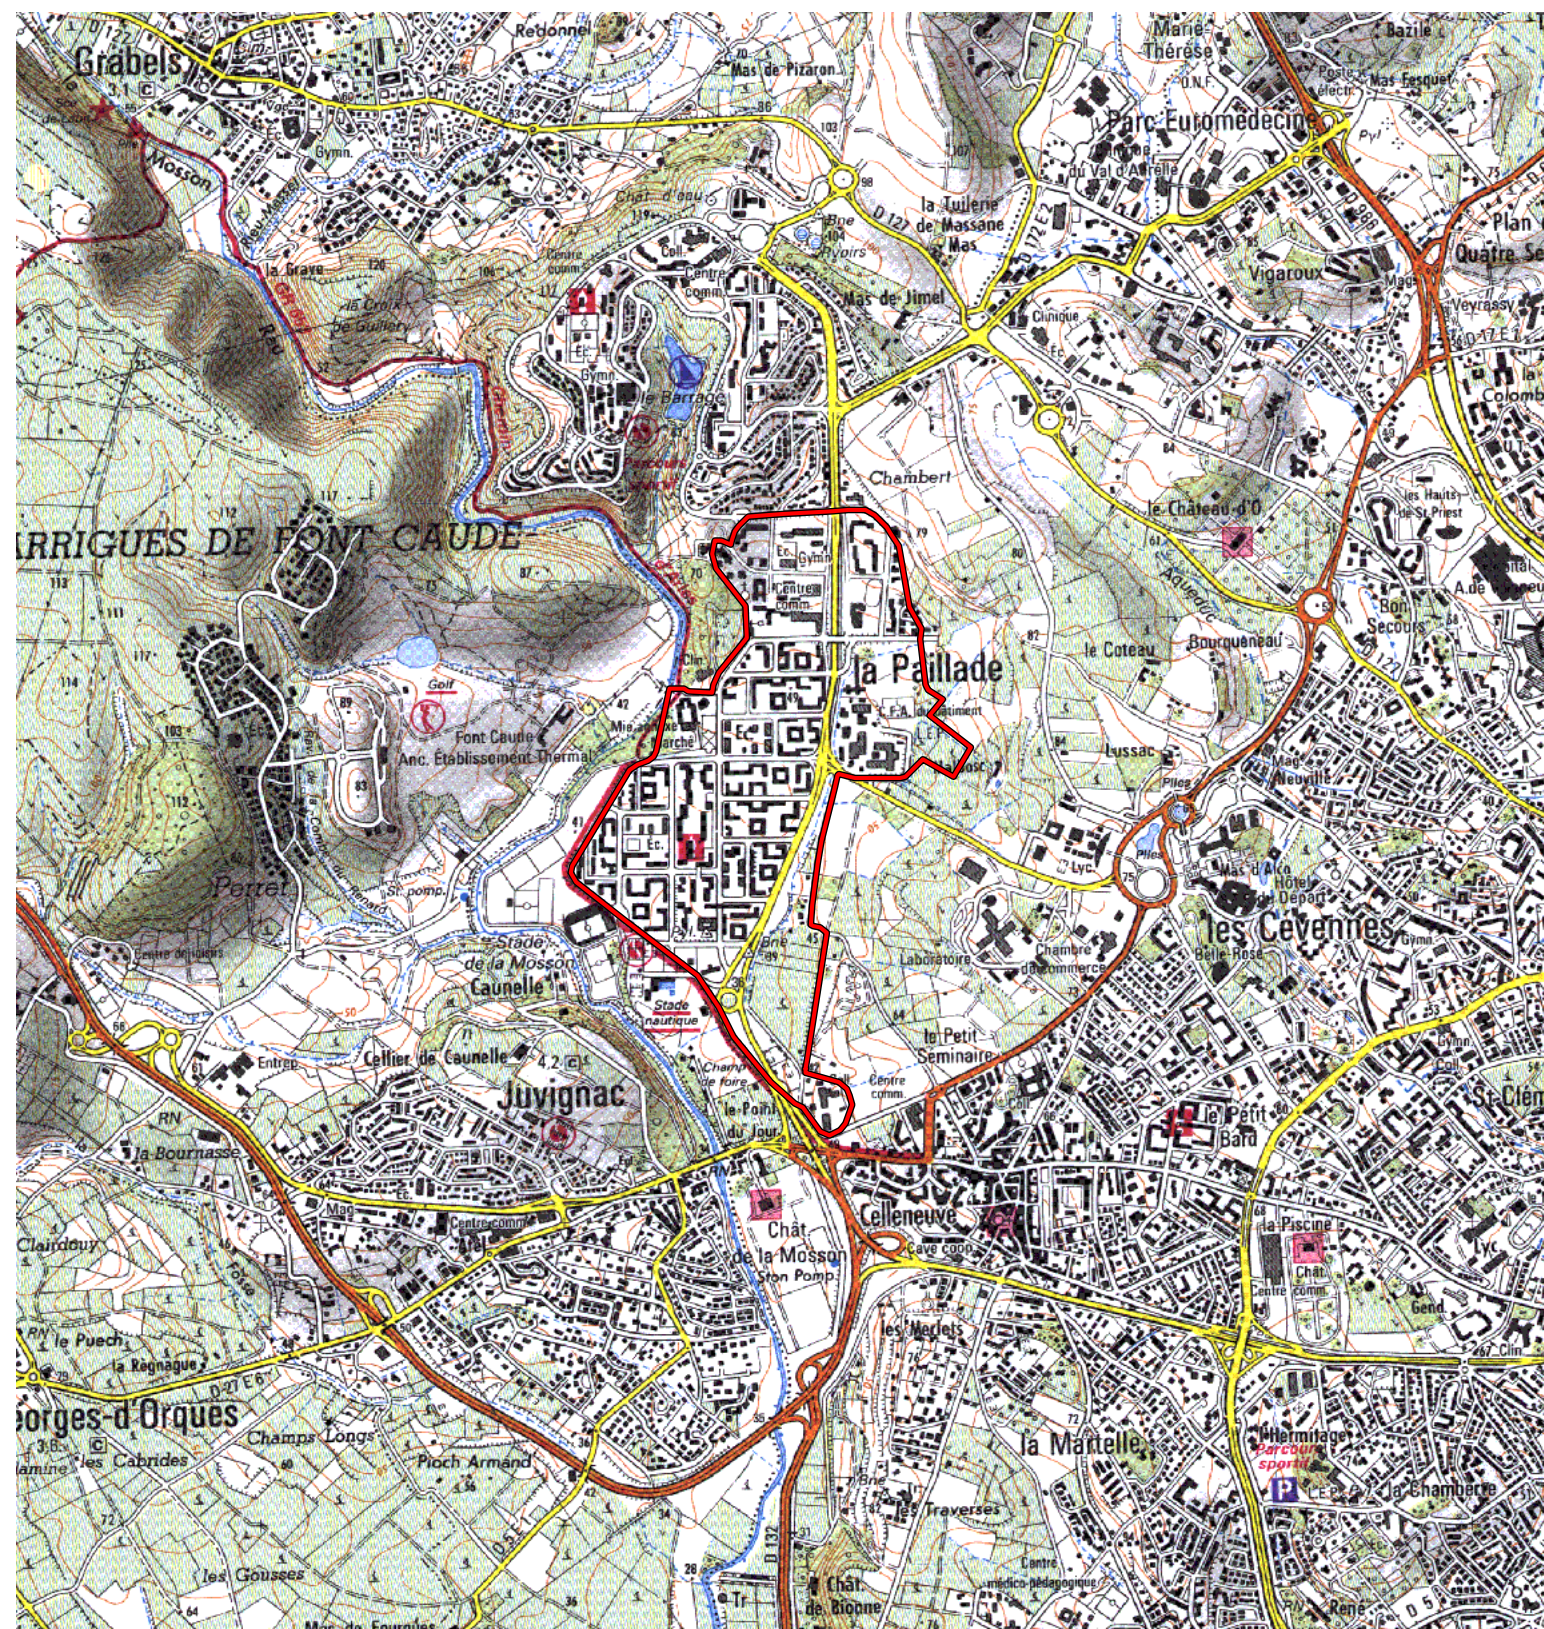

ZRU

Carte au 1/25000 visée à l'article 1
du décret n° 96-1157 du 26 Décembre 1996

Languedoc Roussillon 91
Herault (34)

Commune : **Montpellier.**

ZRU: La Paillade.

N° INSEE: 9105040

N° d'ordre : 182

La zone concernée est délimitée par un trait de couleur rouge.

Les documents relatifs aux délimitations rue par rue sont annexés à la présente carte.