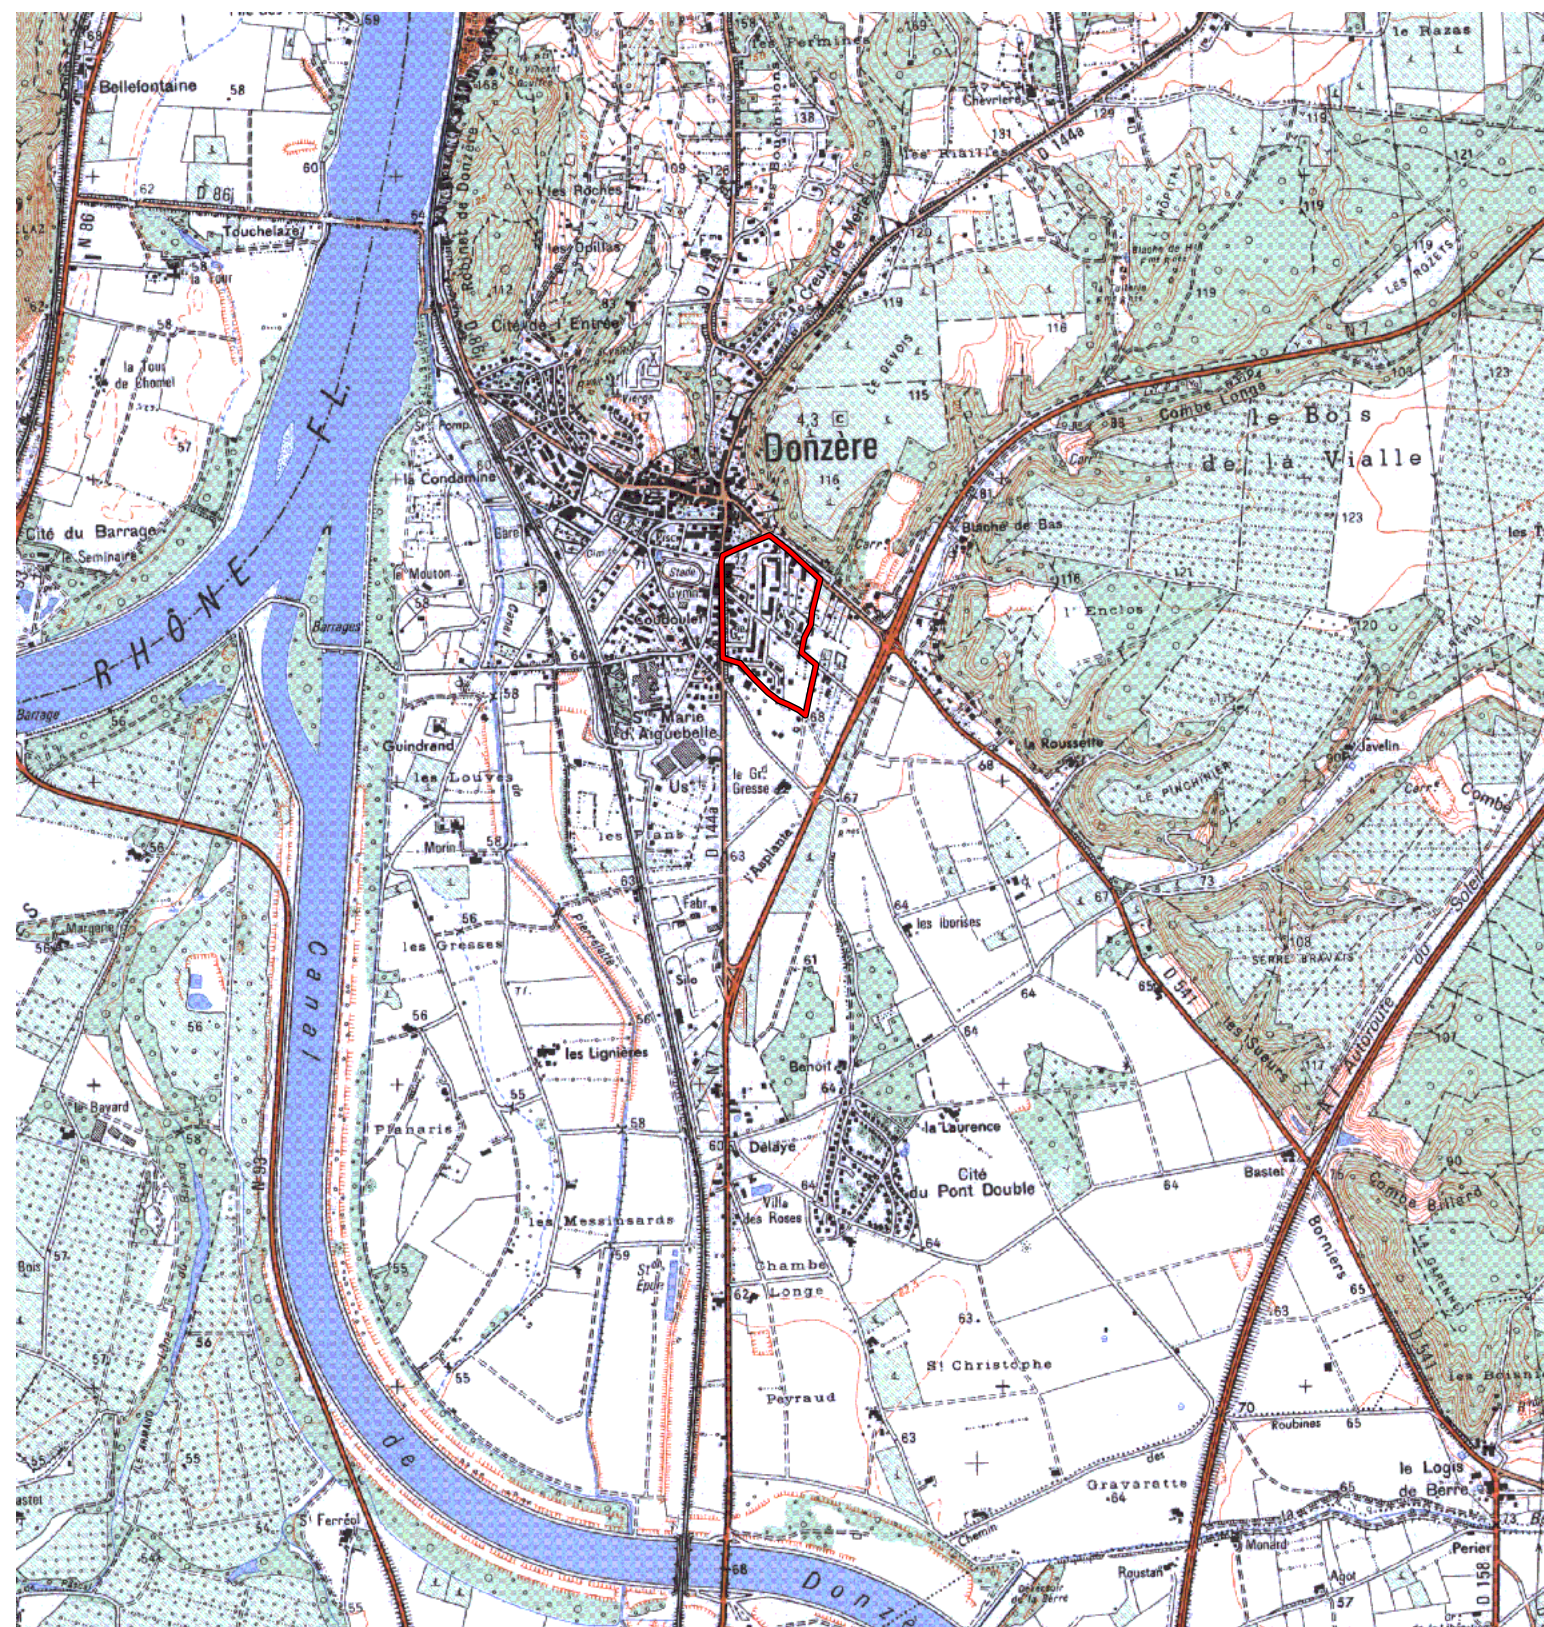

ZUS

Carte au 1/25000 visée à l'article 1
du décret n° 96-1156 du 26 Décembre 1996

**Rhône Alpes 82
Drôme (26)**

Commune : Donzère.

ZUS: L'Enclos.

N° INSEE: 8200020

N° d'ordre : 121

La zone concernée est délimitée par un trait de couleur rouge.

Les documents relatifs aux délimitations rue par rue sont annexés à la présente carte.