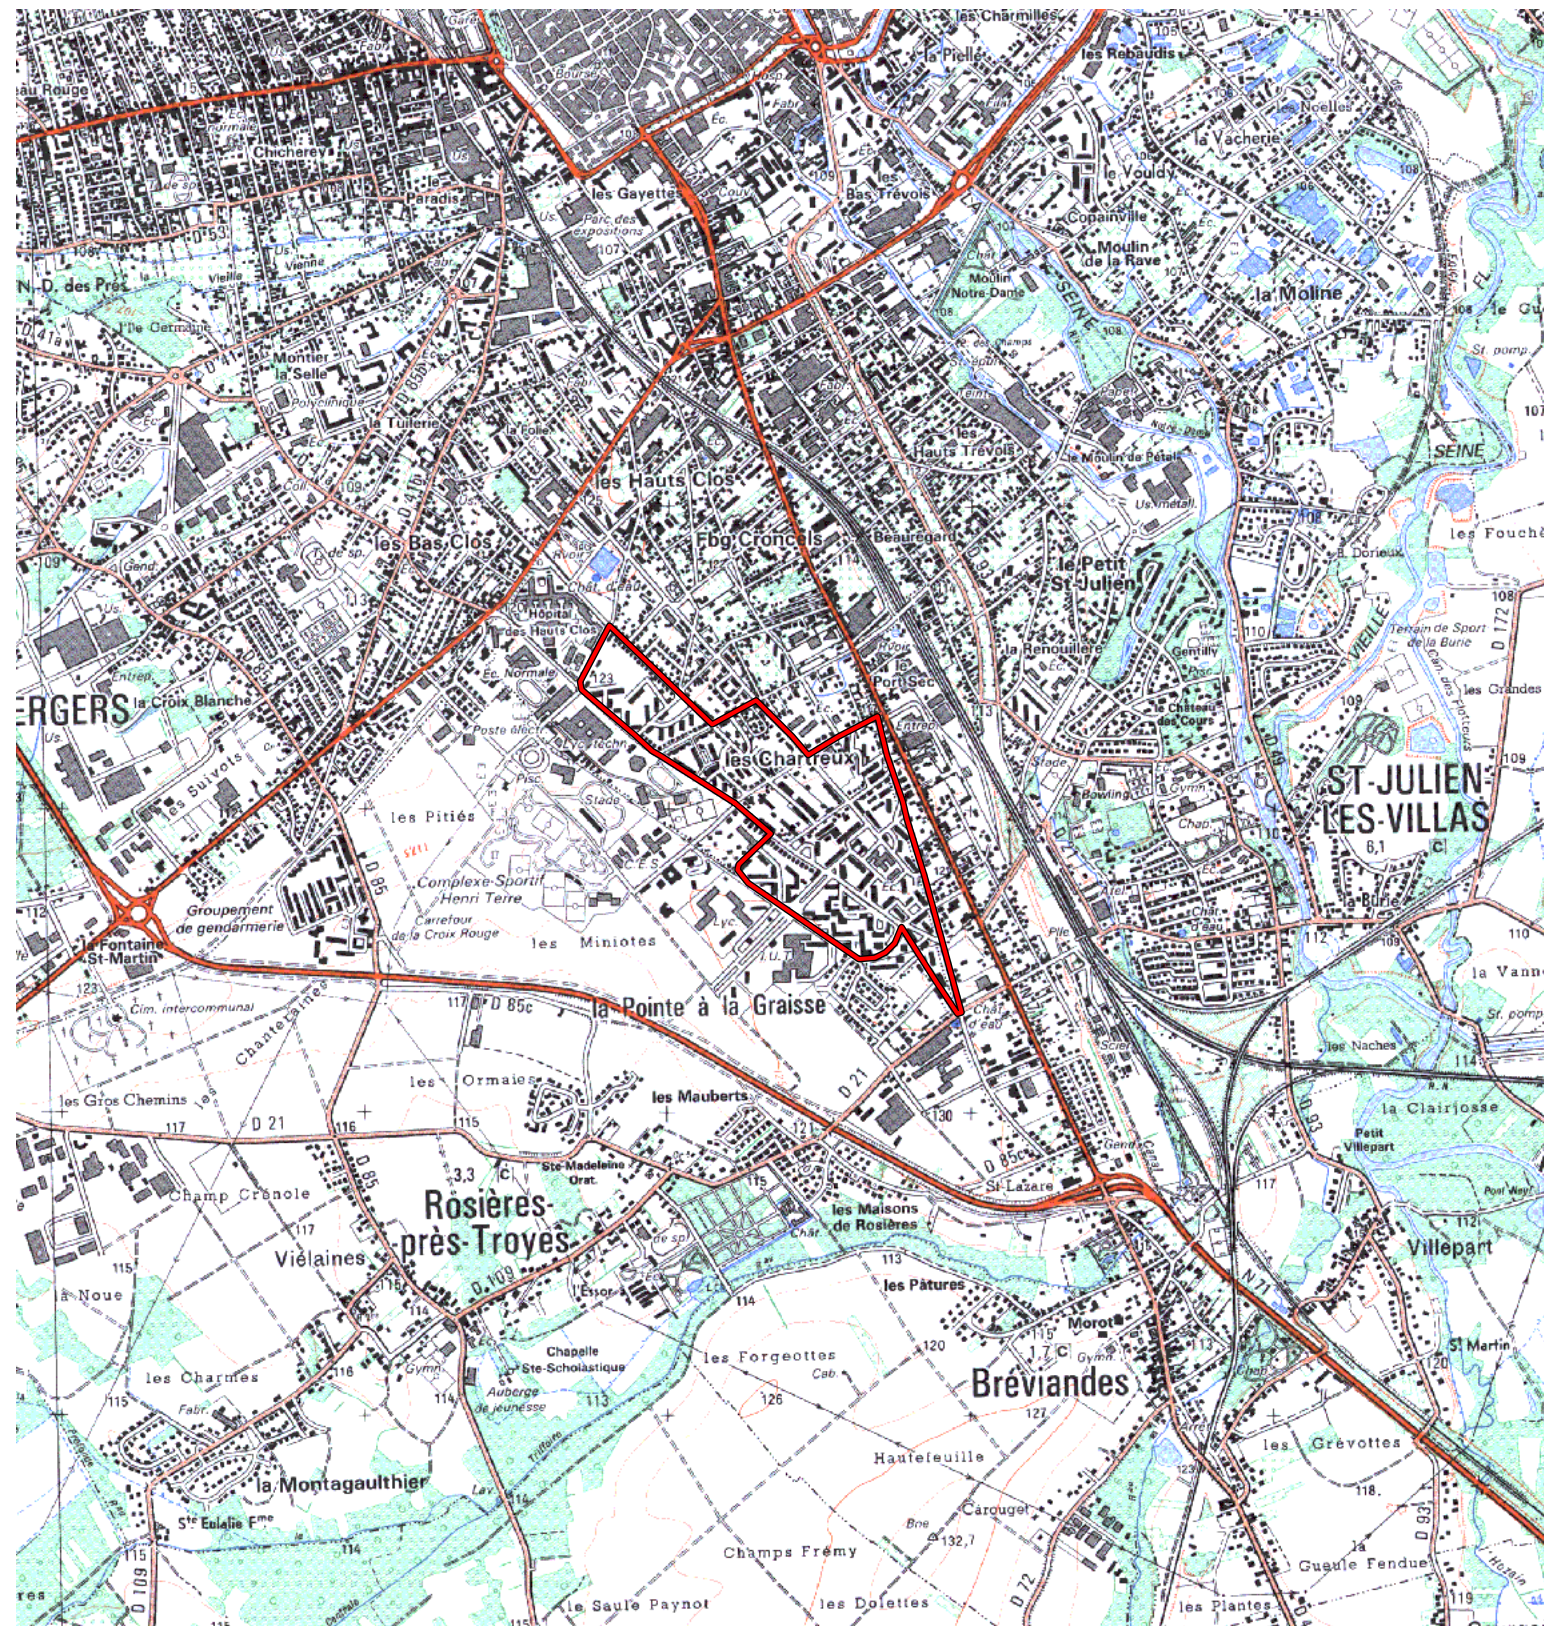

ZRU

Carte au 1/25000 visée à l'article 1
du décret n° 96-1157 du 26 Décembre 1996

**Champagne Ardennes 21
Aube (10)**

Commune : Troyes.

ZRU: Les Chartreux.

N° INSEE: 2103070

N° d'ordre : 40

La zone concernée est délimitée par un trait de couleur rouge.

Les documents relatifs aux délimitations rue par rue sont annexés à la présente carte.

(c) IGN 1/ 25000 Carte(s) :28170 (94)