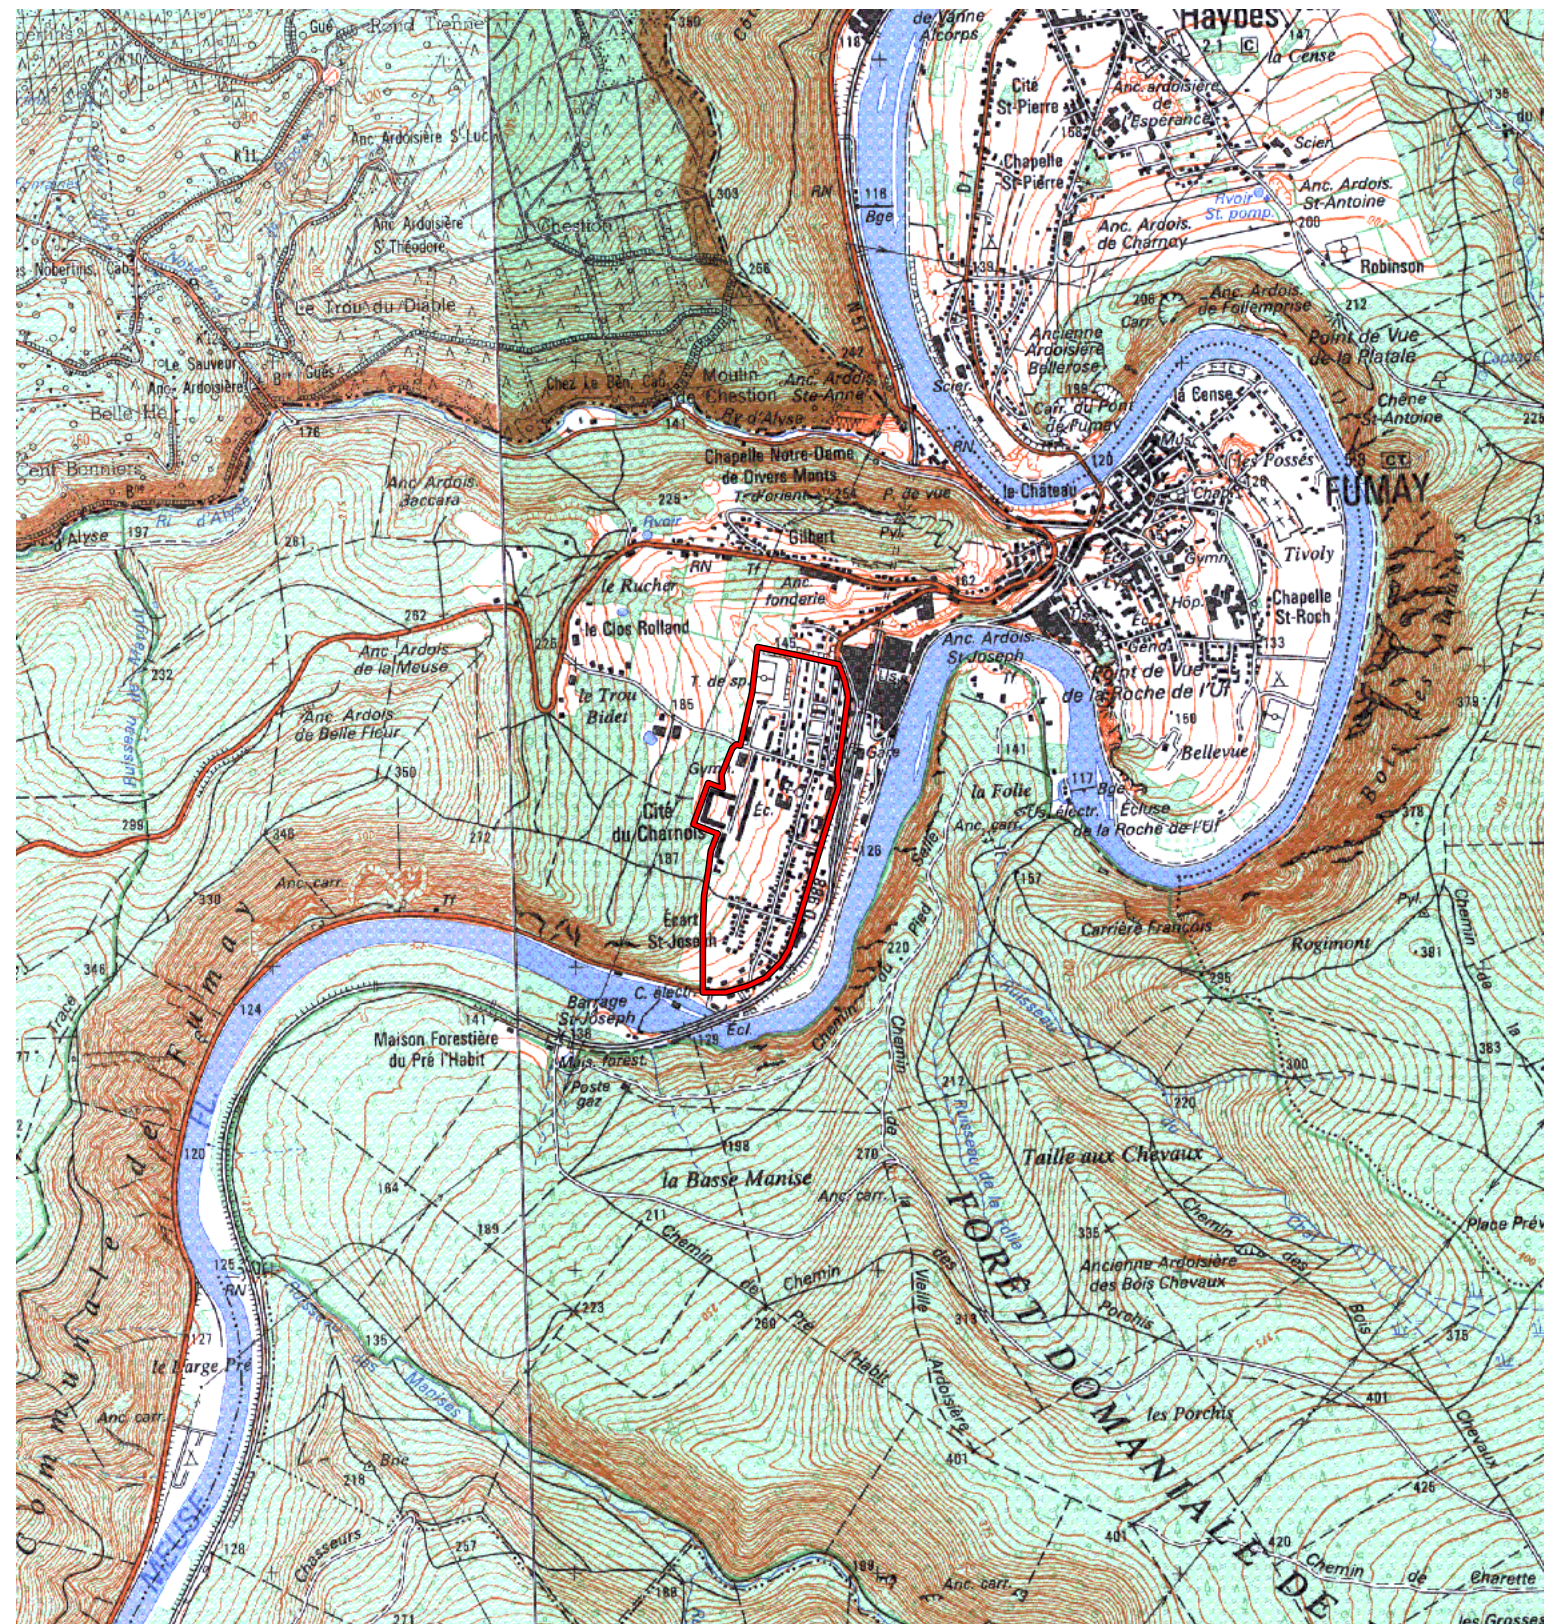

ZRU

Carte au 1/25000 visée à l'article 1
du décret n° 96-1157 du 26 Décembre 1996

**Champagne Ardennes 21
Ardennes (08)**

Commune : Fumay.

ZRU: Le Charnois.

N° INSEE: 2100010

N° d'ordre : 30

La zone concernée est délimitée par un trait de couleur rouge.

Les documents relatifs aux délimitations rue par rue sont annexés à la présente carte.