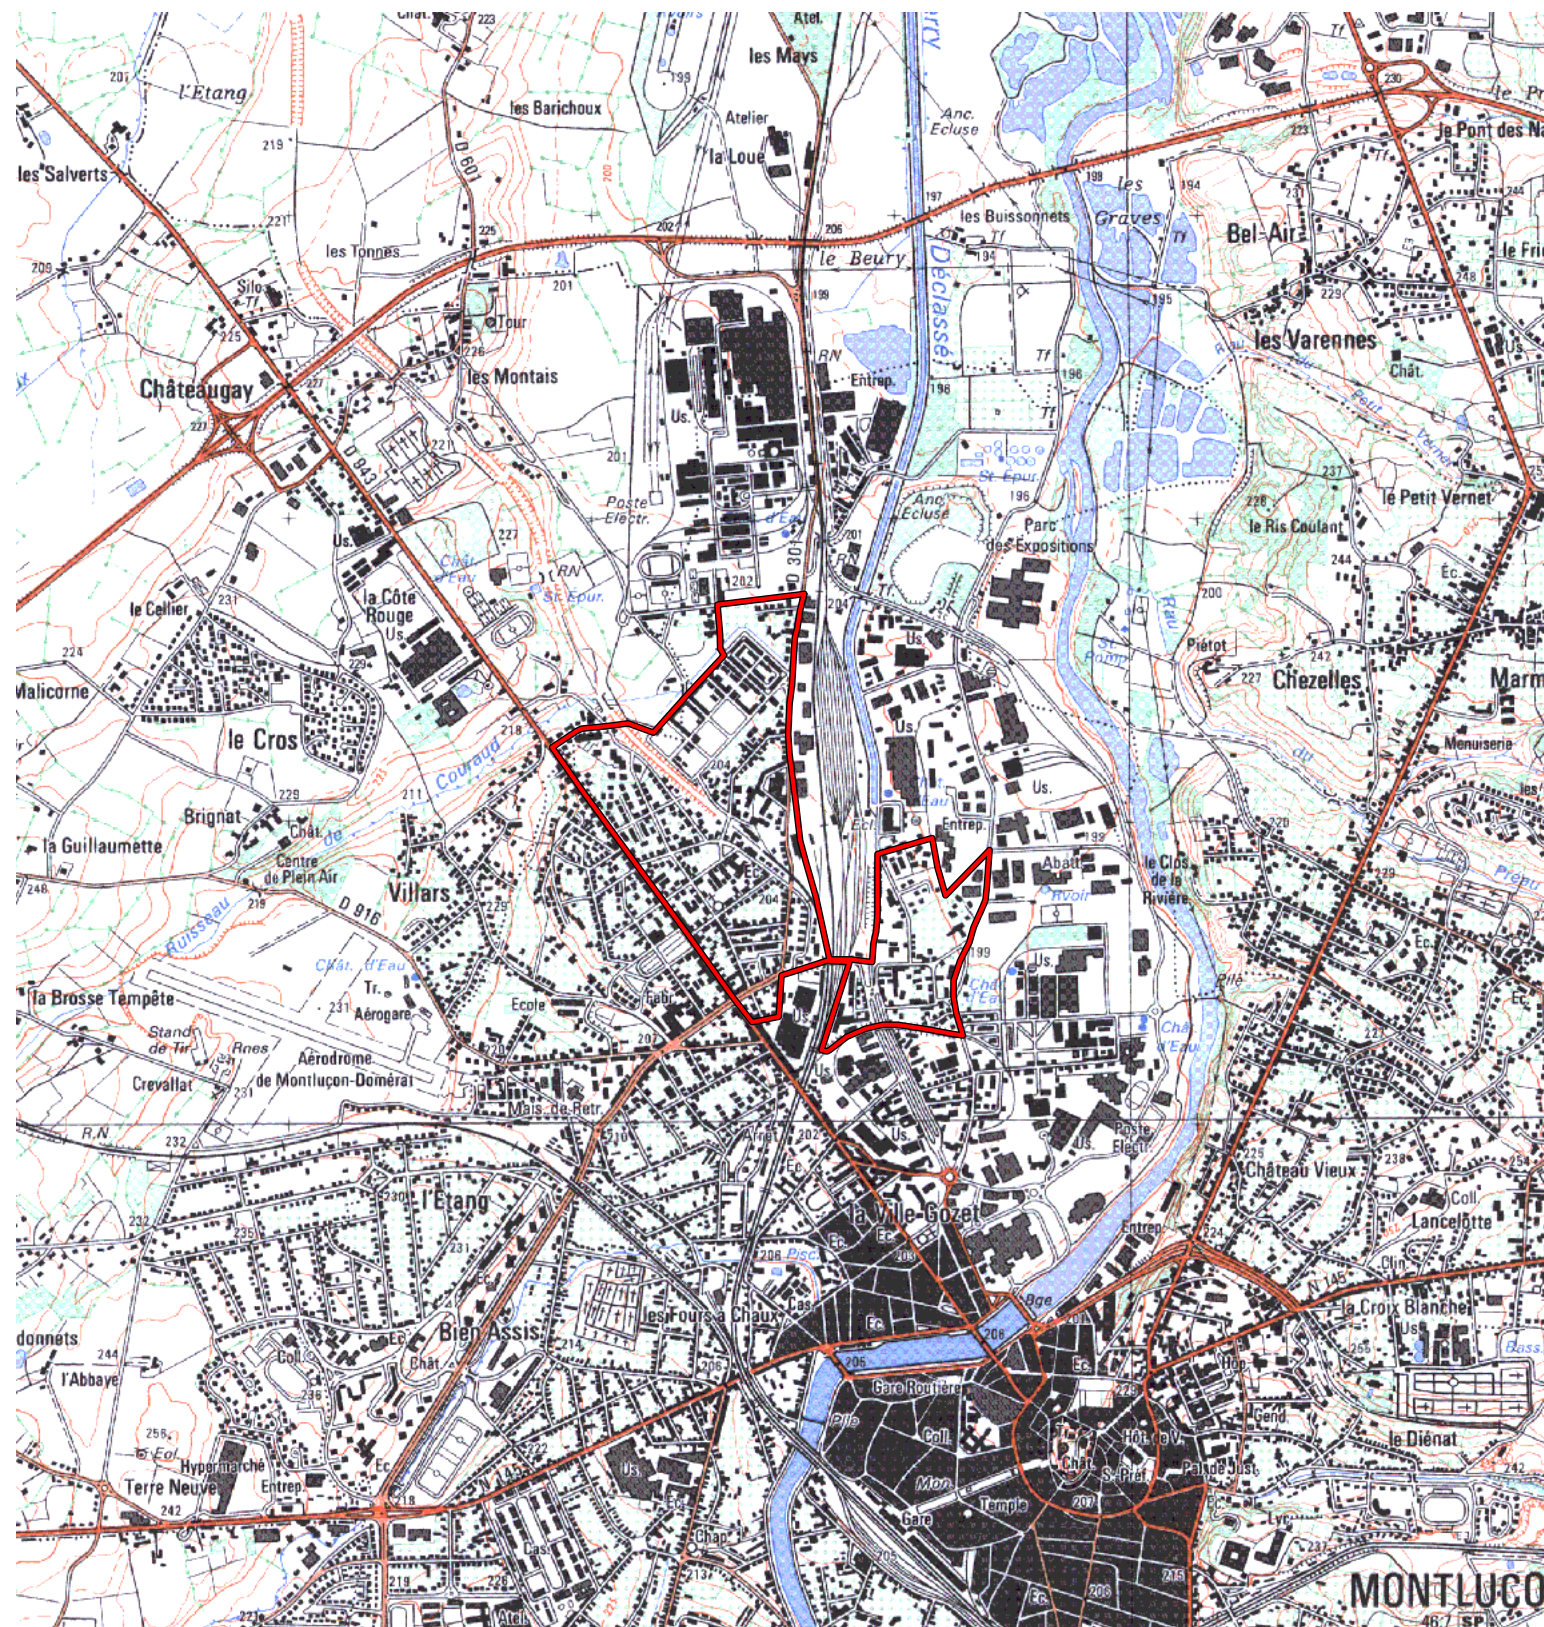

ZUS

Carte au 1/25000 visée à l'article 1
du décret n° 96-1156 du 26 Décembre 1996

Auvergne 83

Allier (03)

Commune : Montluçon.

ZUS: Dunlop, Pré Gené.

N° INSEE: 8306020

N° d'ordre : 13

La zone concernée est délimitée par un trait de couleur rouge.

Les documents relatifs aux délimitations rue par rue sont annexés à la présente carte.

(c) IGN 1/ 25000 Carte(s) :24280 (94)