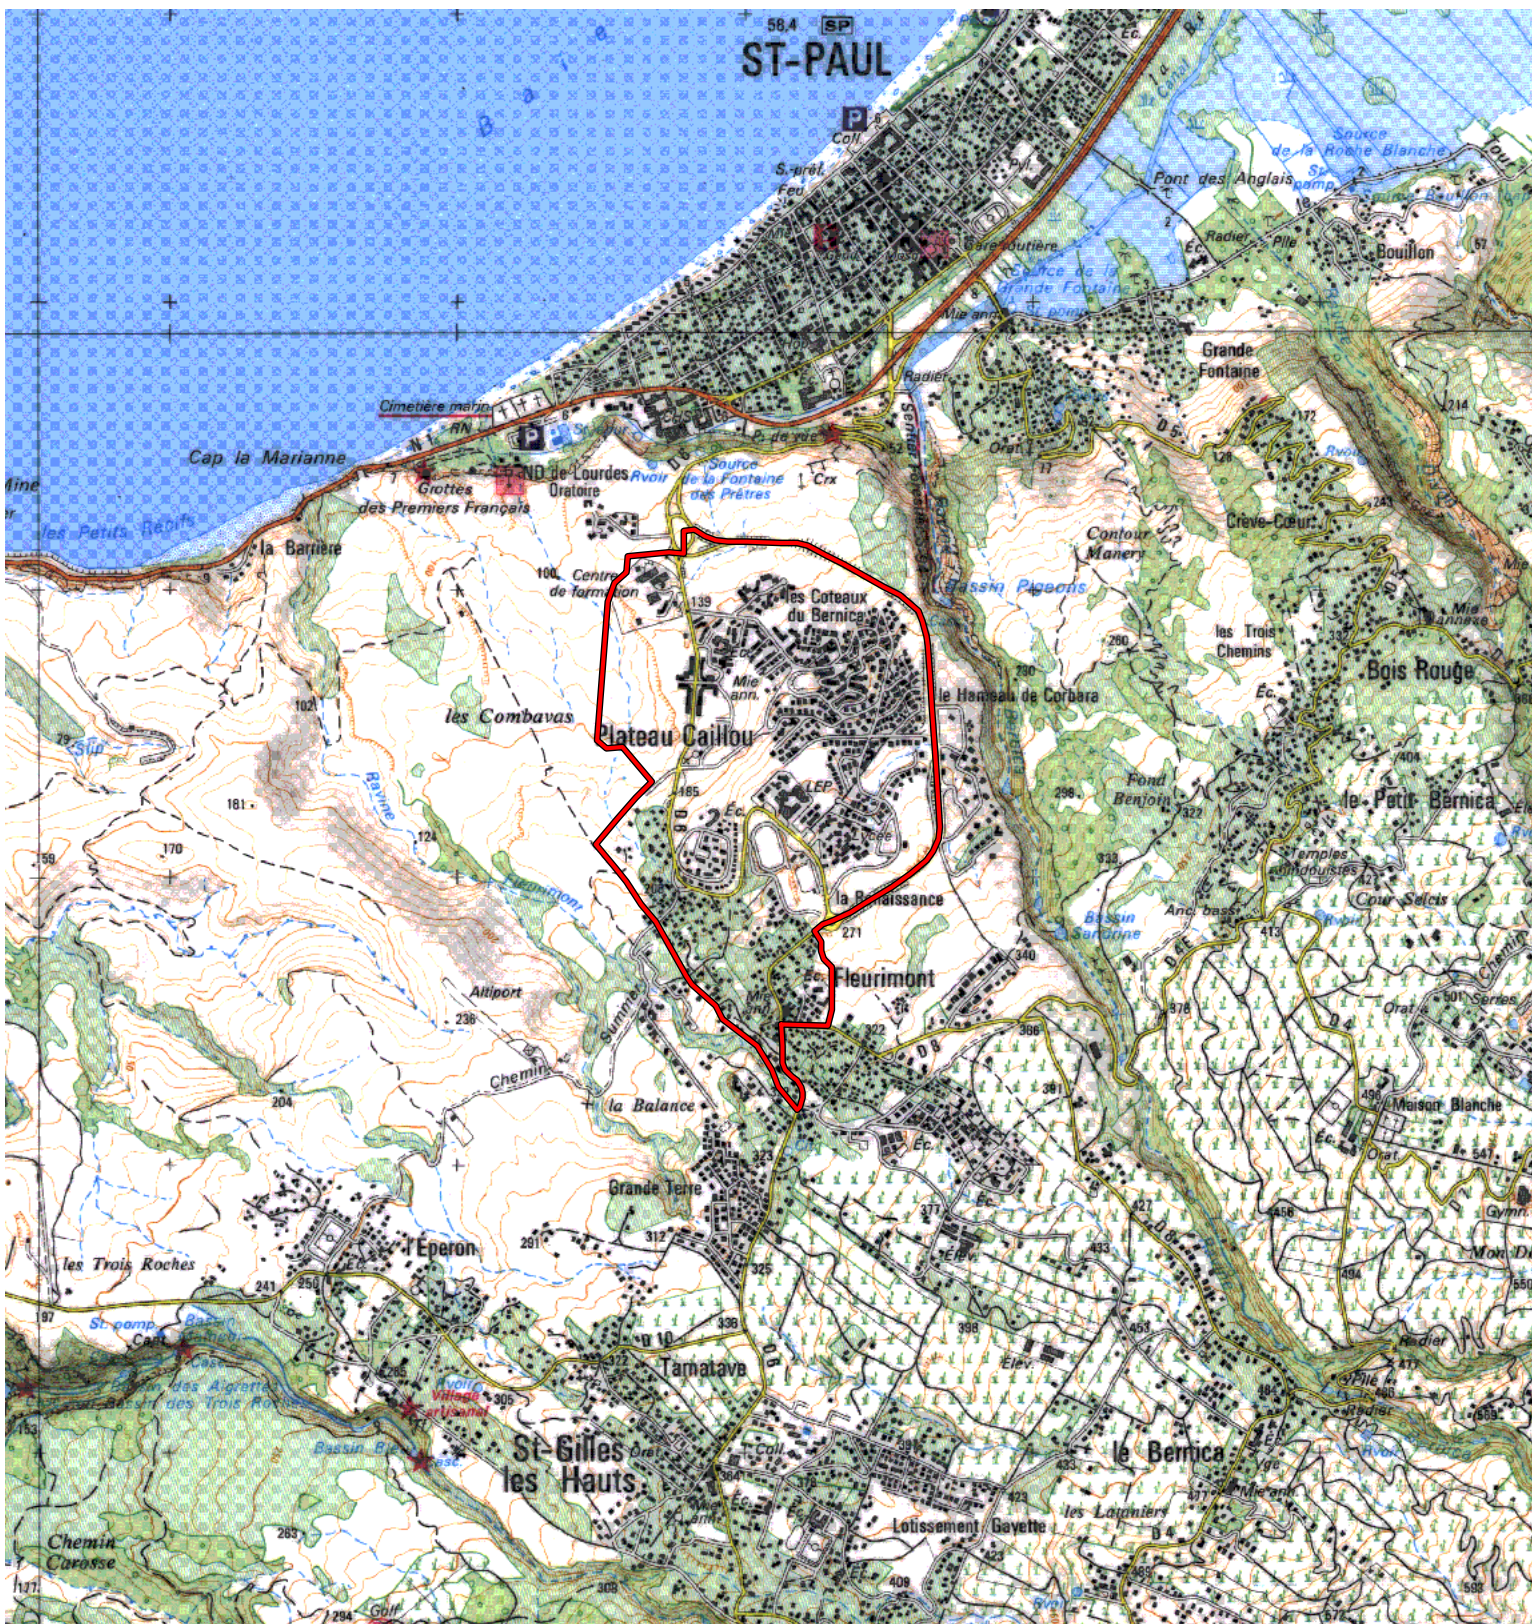

ZRU DOM

Carte au 1/25000 visée à l'article 1
du décret n° 96-1158 du 26 Décembre 1996

Réunion (974)

Commune : **Saint-Paul.**

ZRU: Plateau Caillou.

N° INSEE: 441510

N° d'ordre : 745

La zone concernée est délimitée par un trait de couleur rouge.

Les documents relatifs aux délimitations rue par rue sont annexés à la présente carte.

(c) IGN 1/ 25000 Carte(s) :4401RT (90)