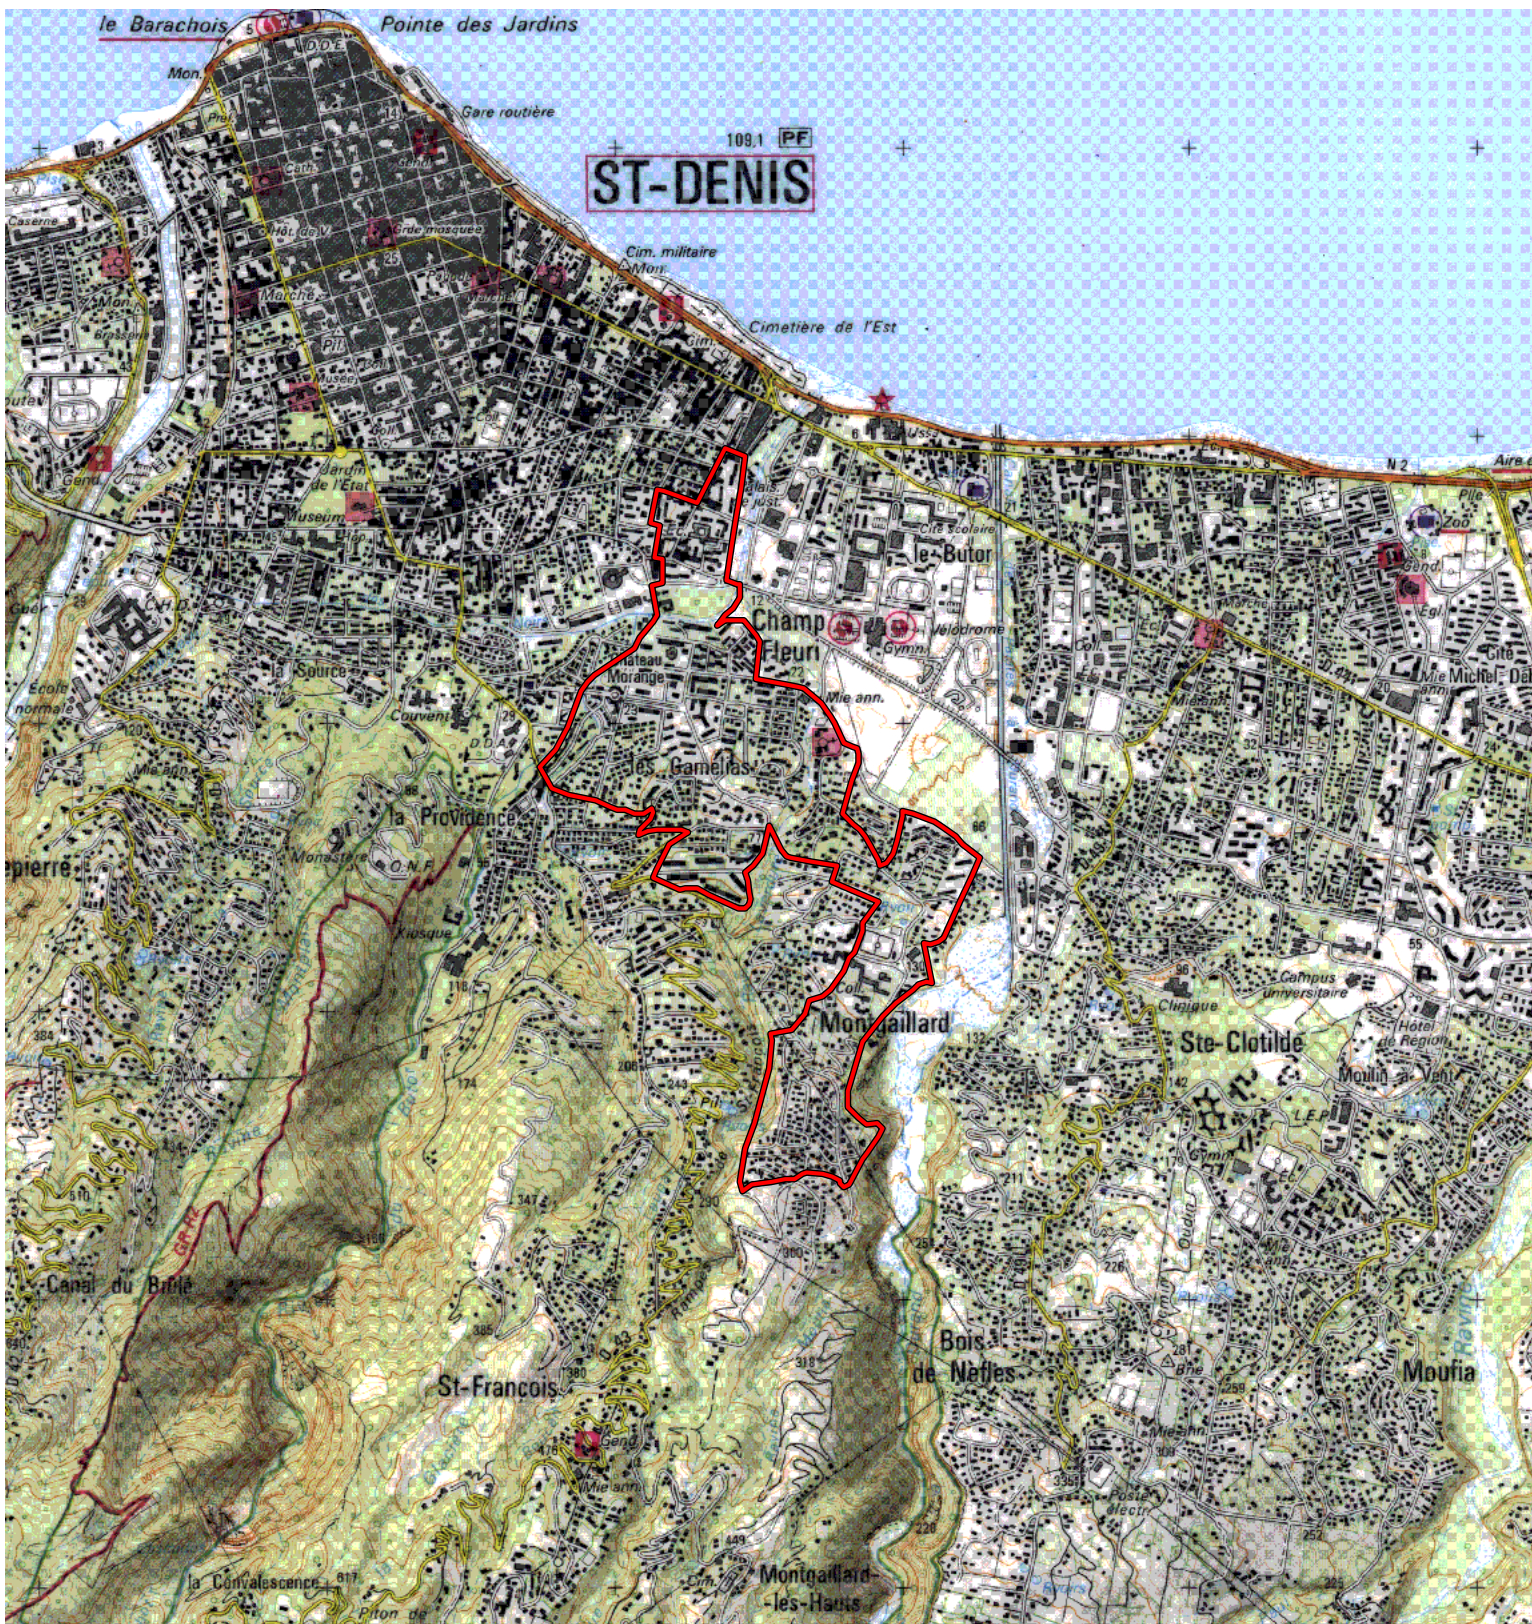

ZUS DOM

Carte au 1/25000 visée à l'article 1
du décret n° 96-1156 du 26 Décembre 1996

Réunion (974)

Commune : **Saint-Denis.**

ZUS: Camélias, Vauban.

N° INSEE: 441110

N° d'ordre : 739

La zone concernée est délimitée par un trait de couleur rouge.
Les documents relatifs aux délimitations rue par rue sont annexés à la présente carte.

(c) IGN 1/ 25000 Carte(s) :4402RT (90)