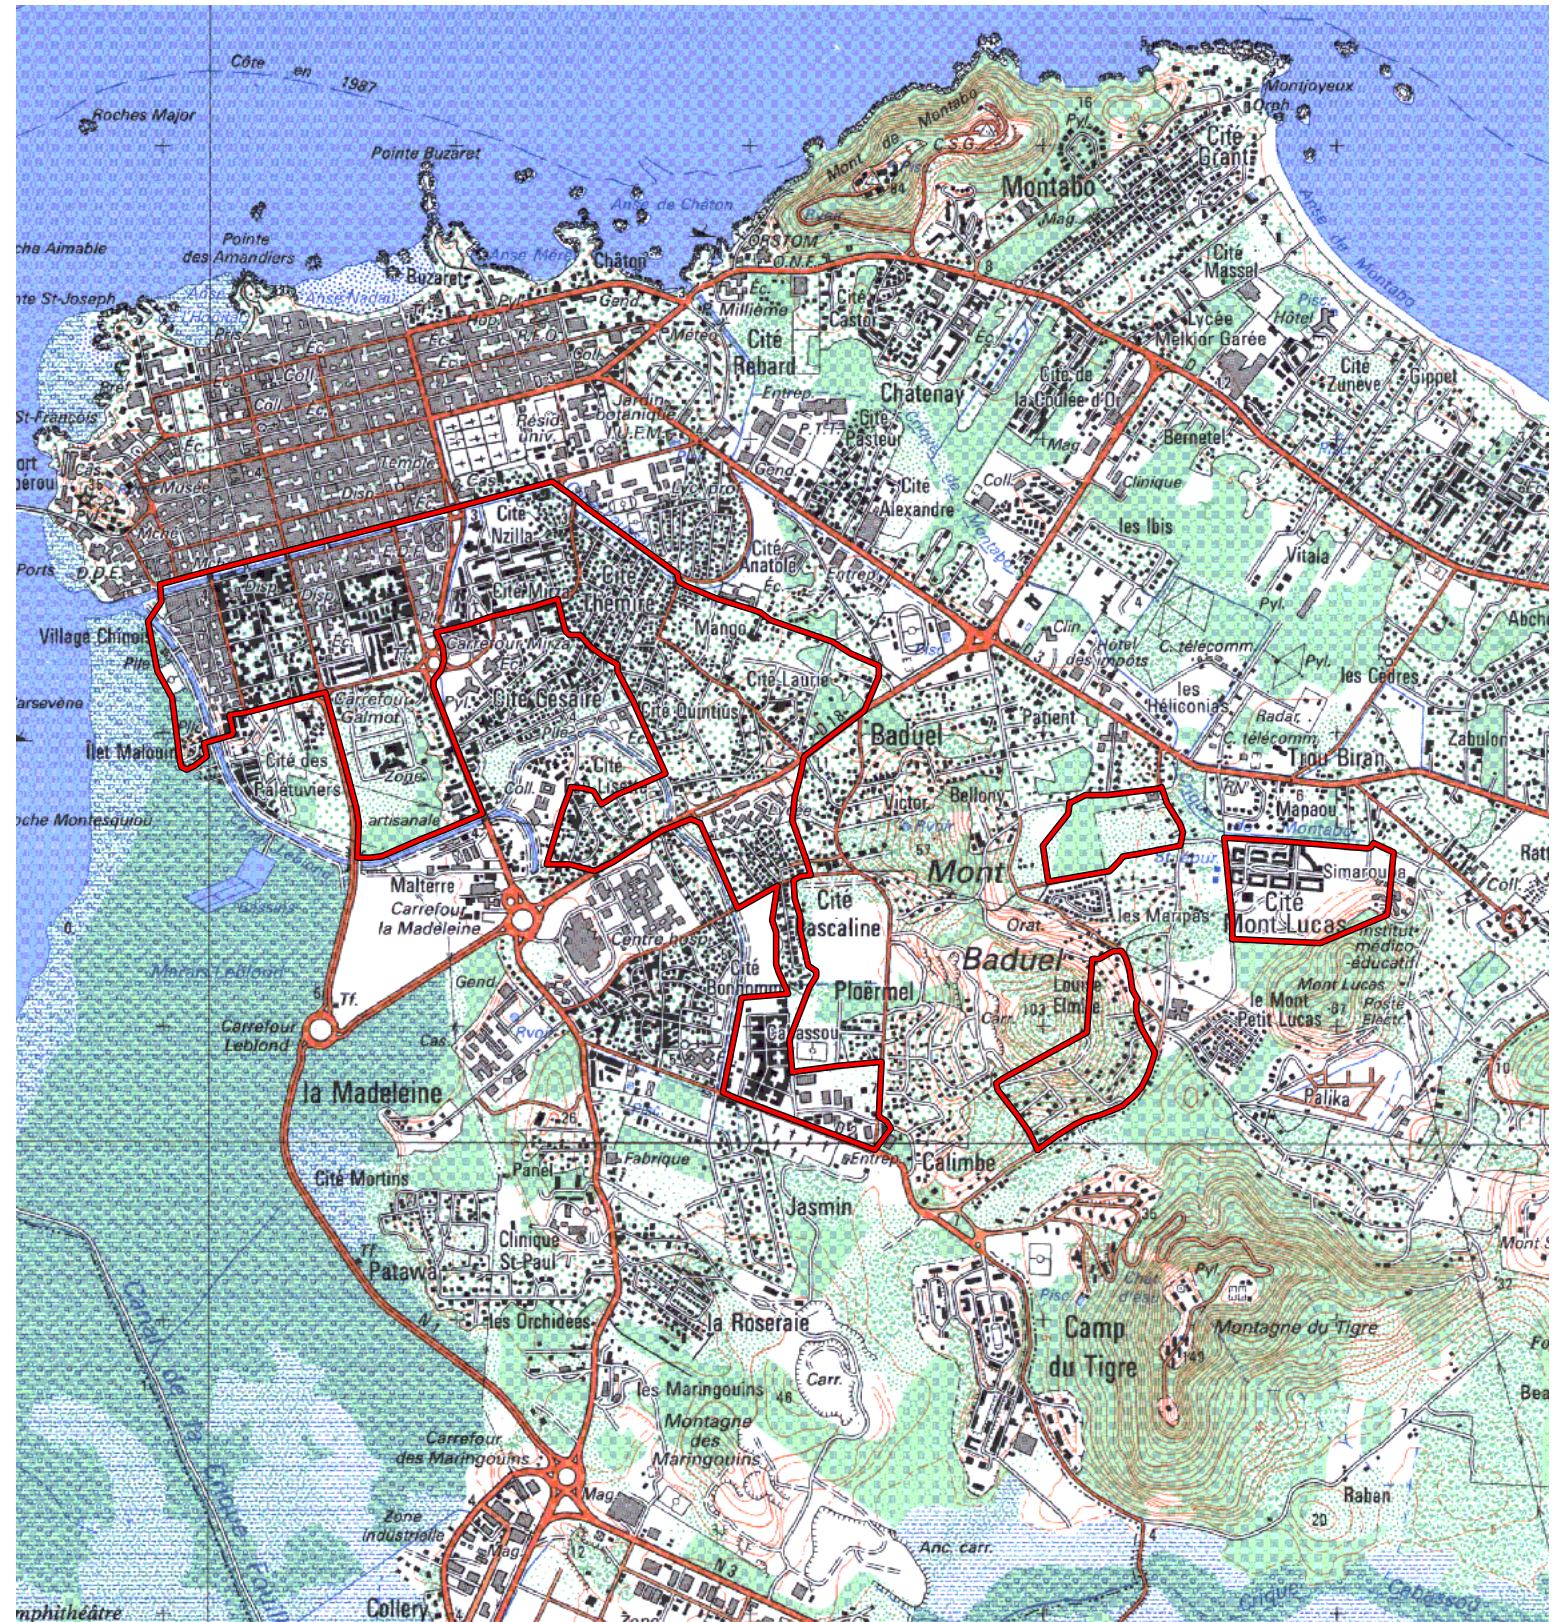

ZRU

Carte au 1/25000 visée à l'article 1
du décret n° 96-1158 du 26 Décembre 1996

Guyane (973)

Commune : Cayenne.

ZRU: Village Chinois, Quartiers Sud.

N° INSEE: 330210

N° d'ordre : 731

La zone concernée est délimitée par un trait de couleur rouge.

Les documents relatifs aux délimitations rue par rue sont annexés à la présente carte.