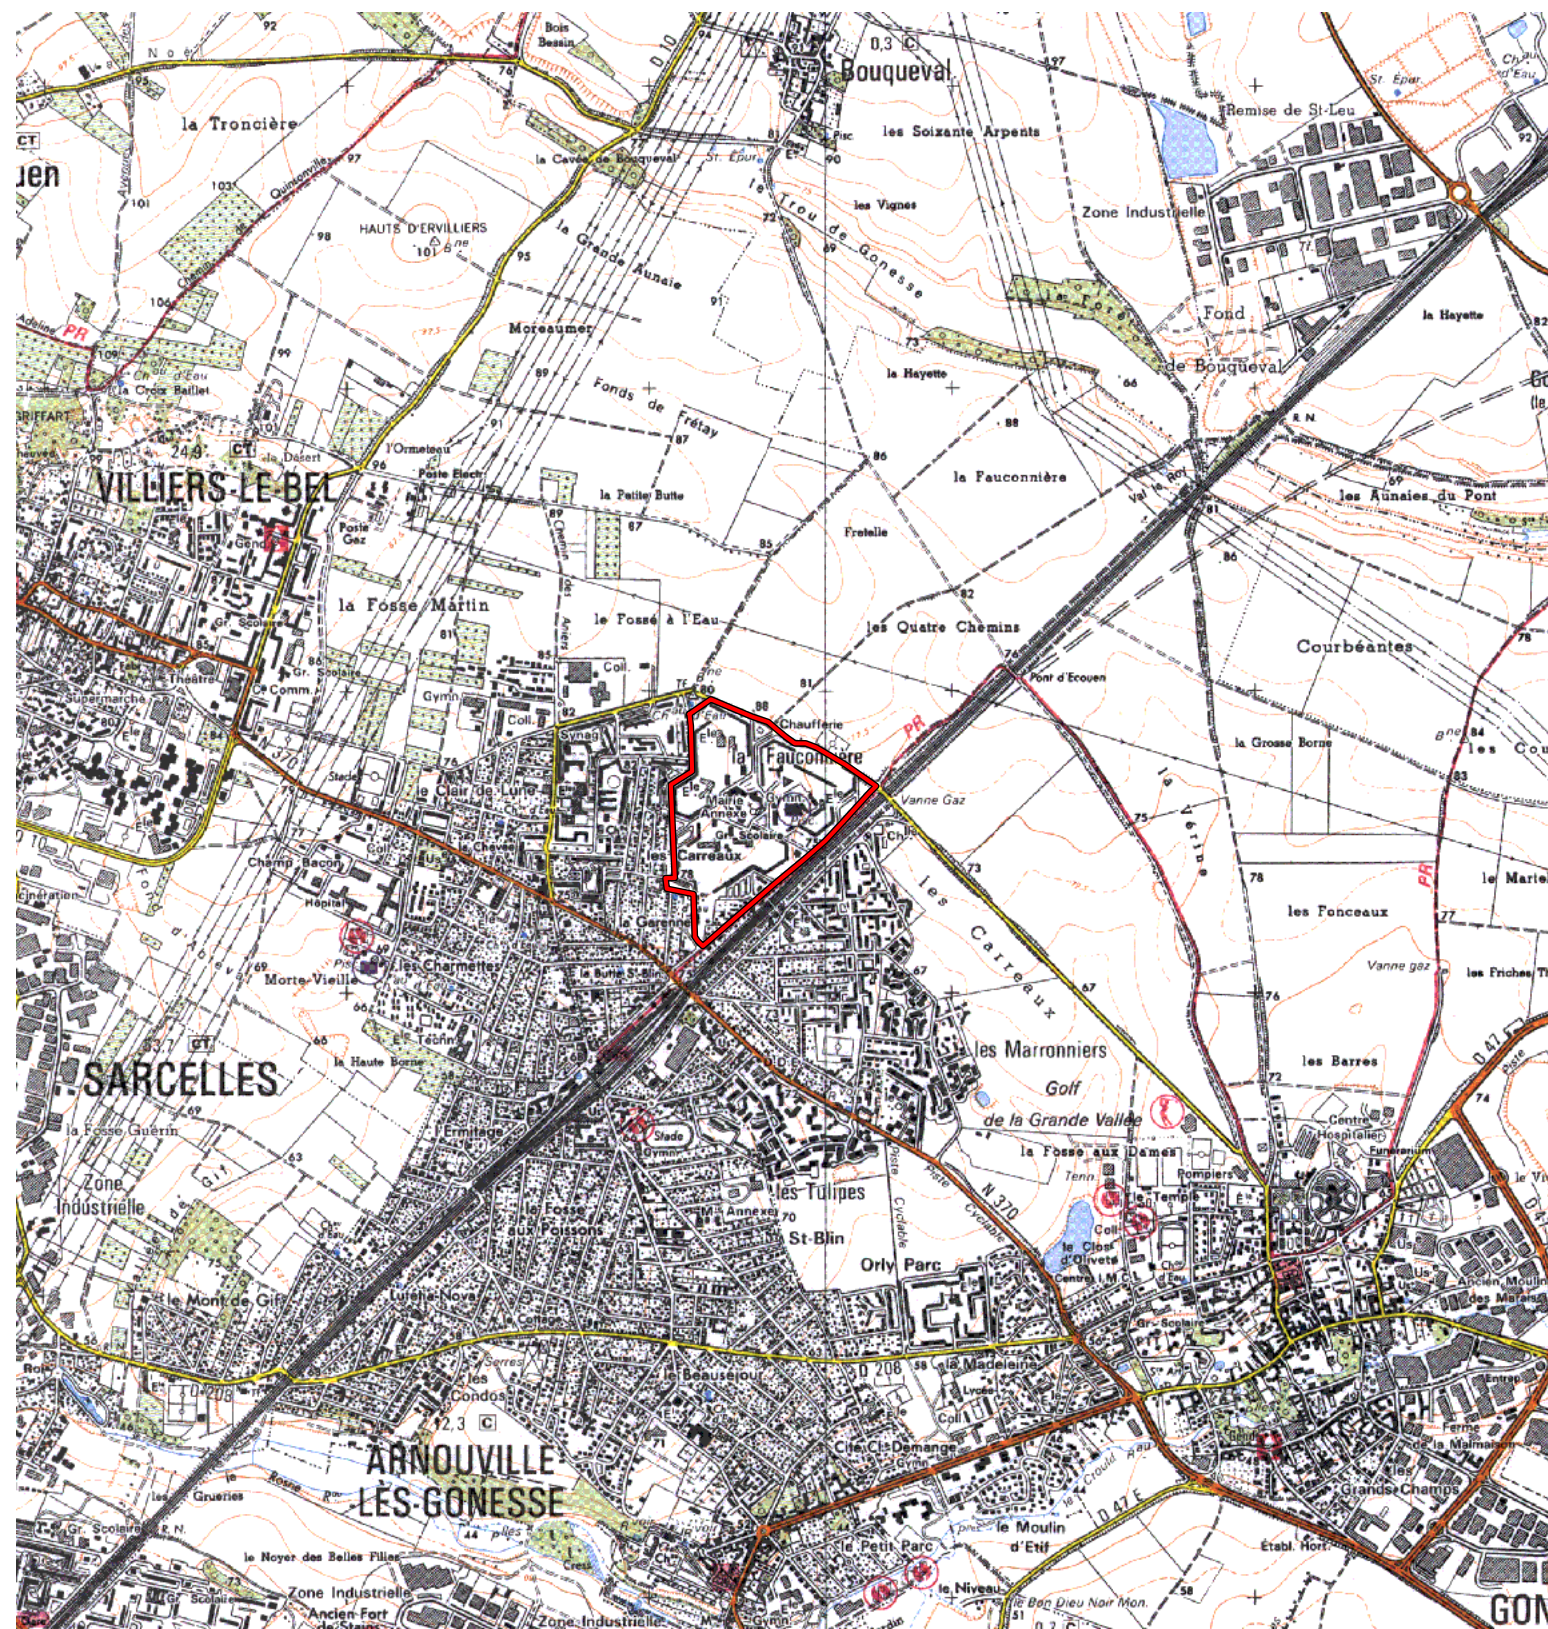

ZRU

Carte au 1/25000 visée à l'article 1
du décret n° 96-1157 du 26 Décembre 1996

Ile de France 11
Val d'Oise (95)

Commune : Gonesse.

ZRU: La Fauconnière.

N° INSEE: 1157050

N° d'ordre : 706

La zone concernée est délimitée par un trait de couleur rouge.

Les documents relatifs aux délimitations rue par rue sont annexés à la présente carte.

(c) IGN 1/ 25000 Carte(s) :24130T (91)